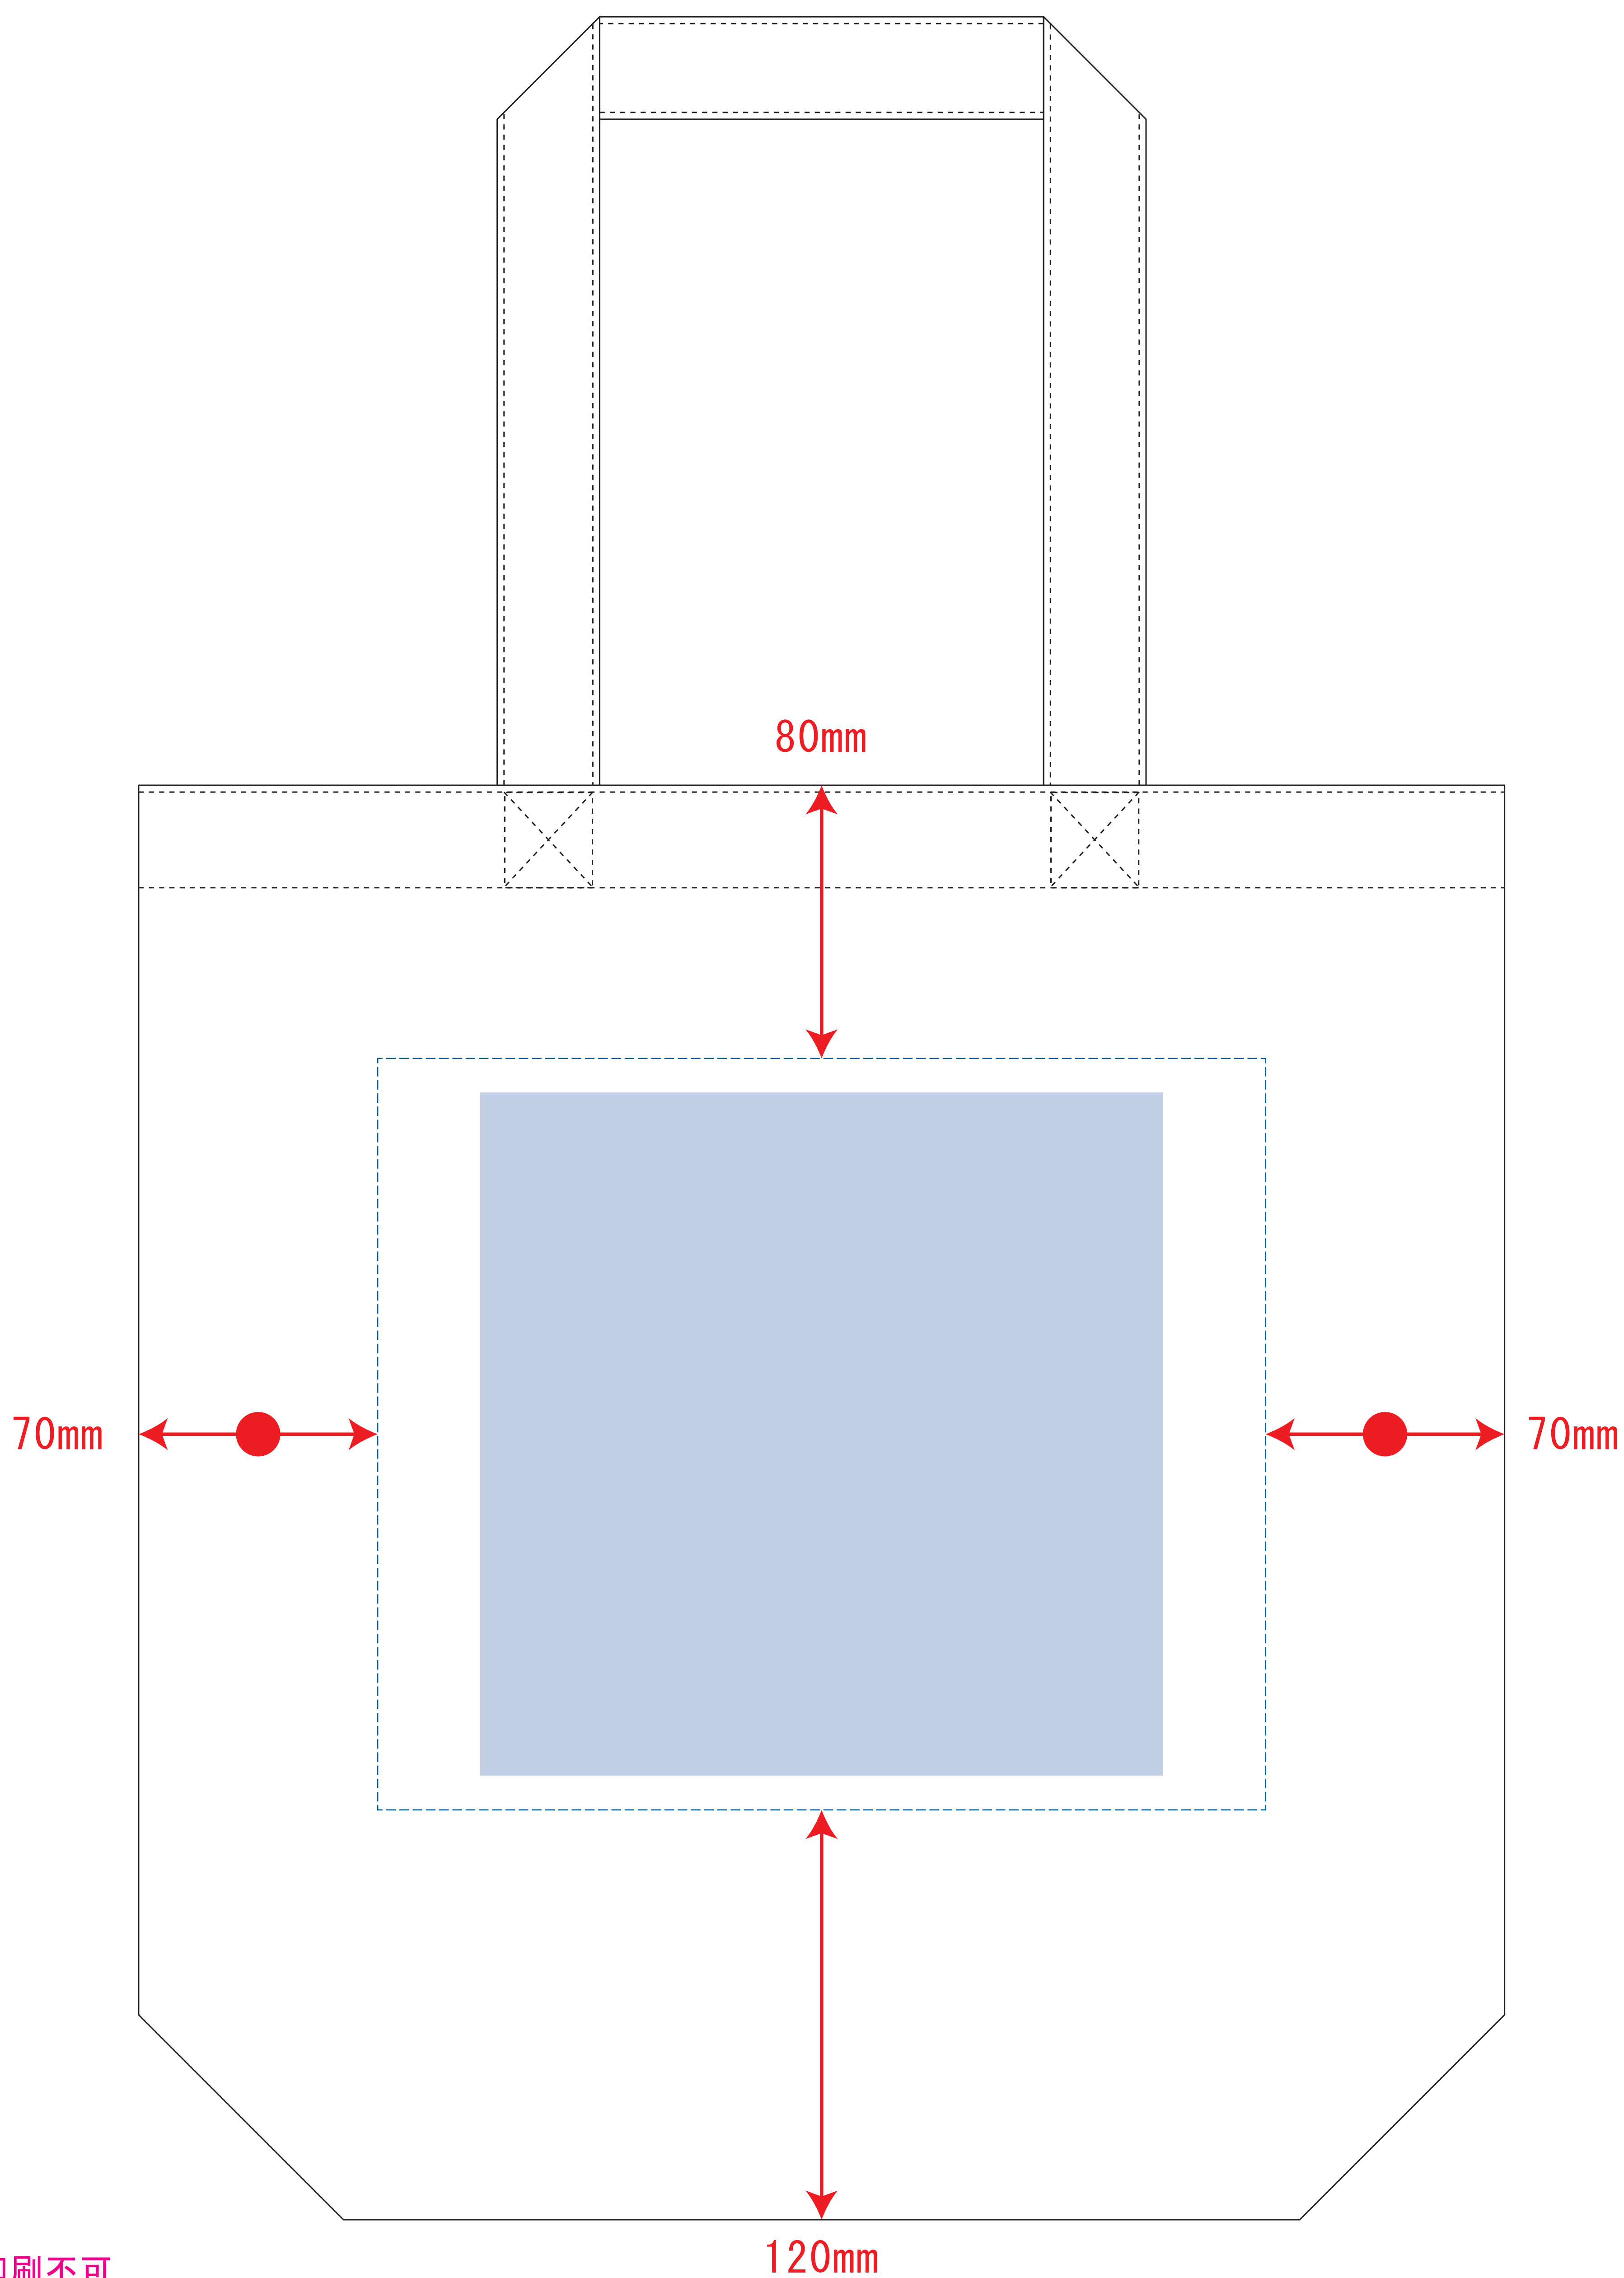

コットンバッグ (L)

※ベタ印刷不可

※ベタ印刷不可

※ナチュラルのみエコマーク有り(内側)

デザインスペース : W260×H220 (mm)

■シルク印刷 最大範囲 : W200×H200 (mm)

■熱転写印刷 最大範囲 : W200×H200 (mm)