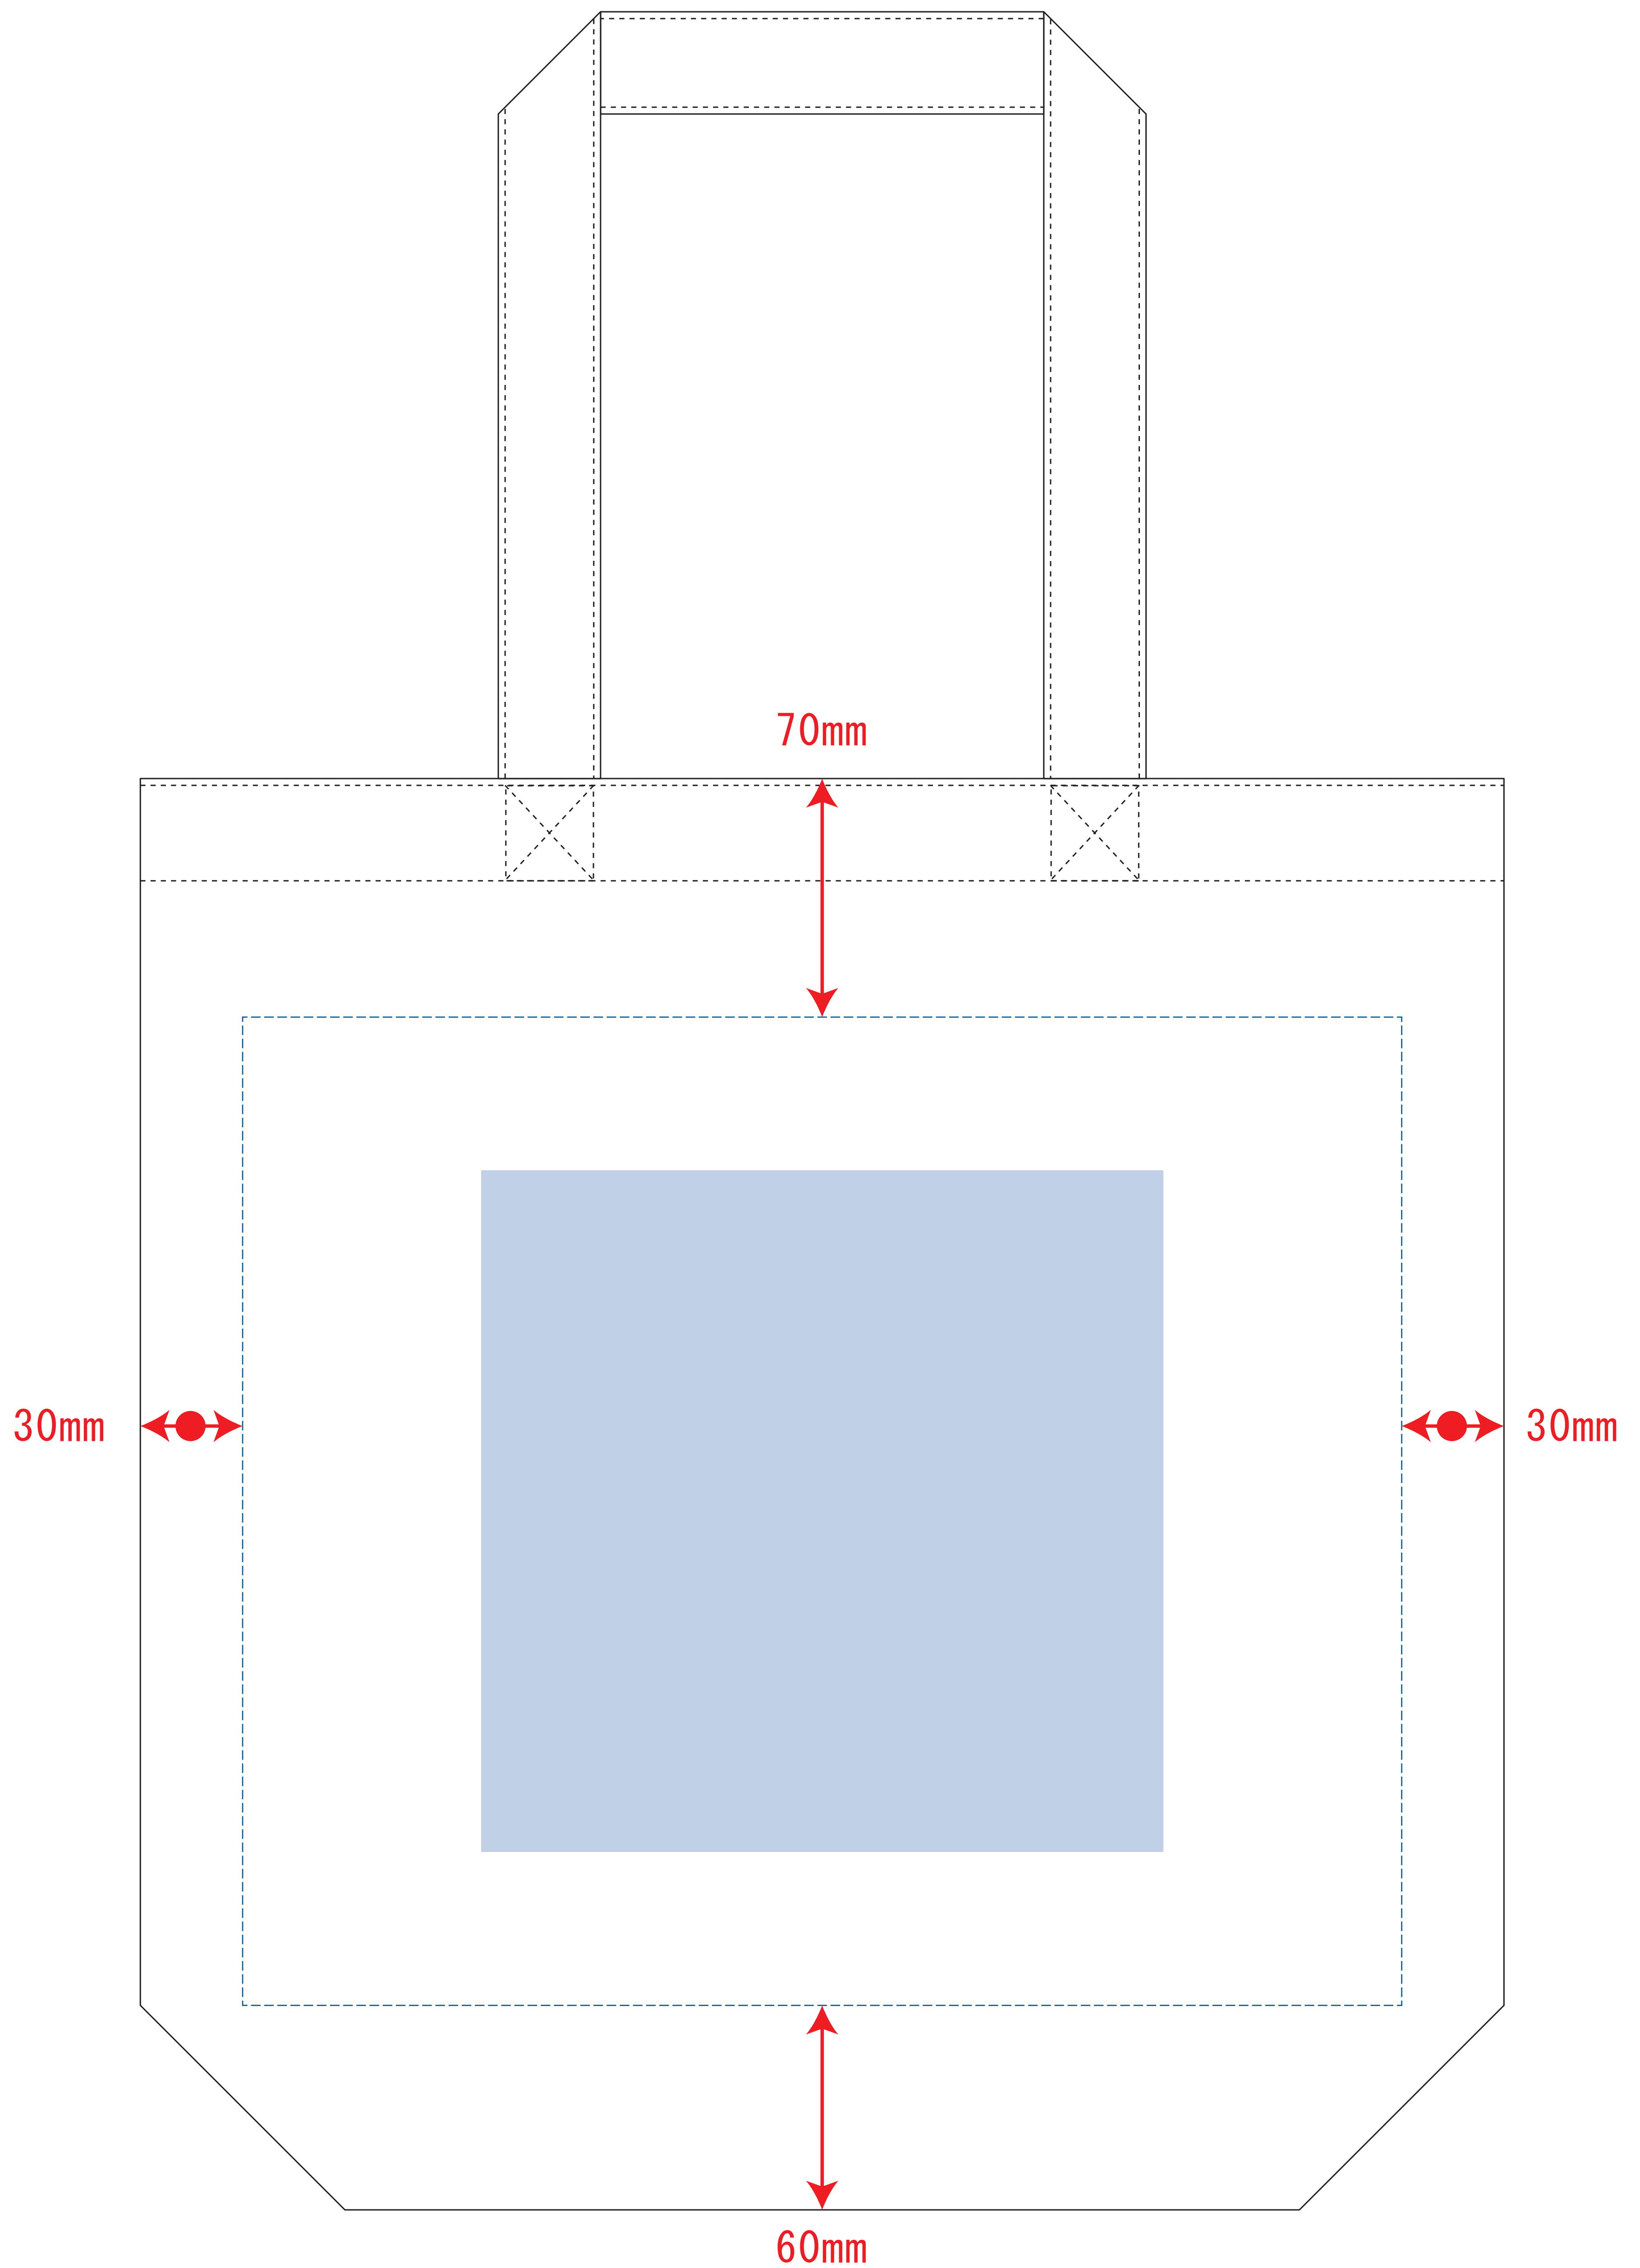

# コットンバッグ (L)

インクジェット用

※ナチュラルのみエコマーク有り(内側)

デザインスペース : W340×H290 (mm)

■インクジェット印刷 最大範囲 : W200×H200 (mm)