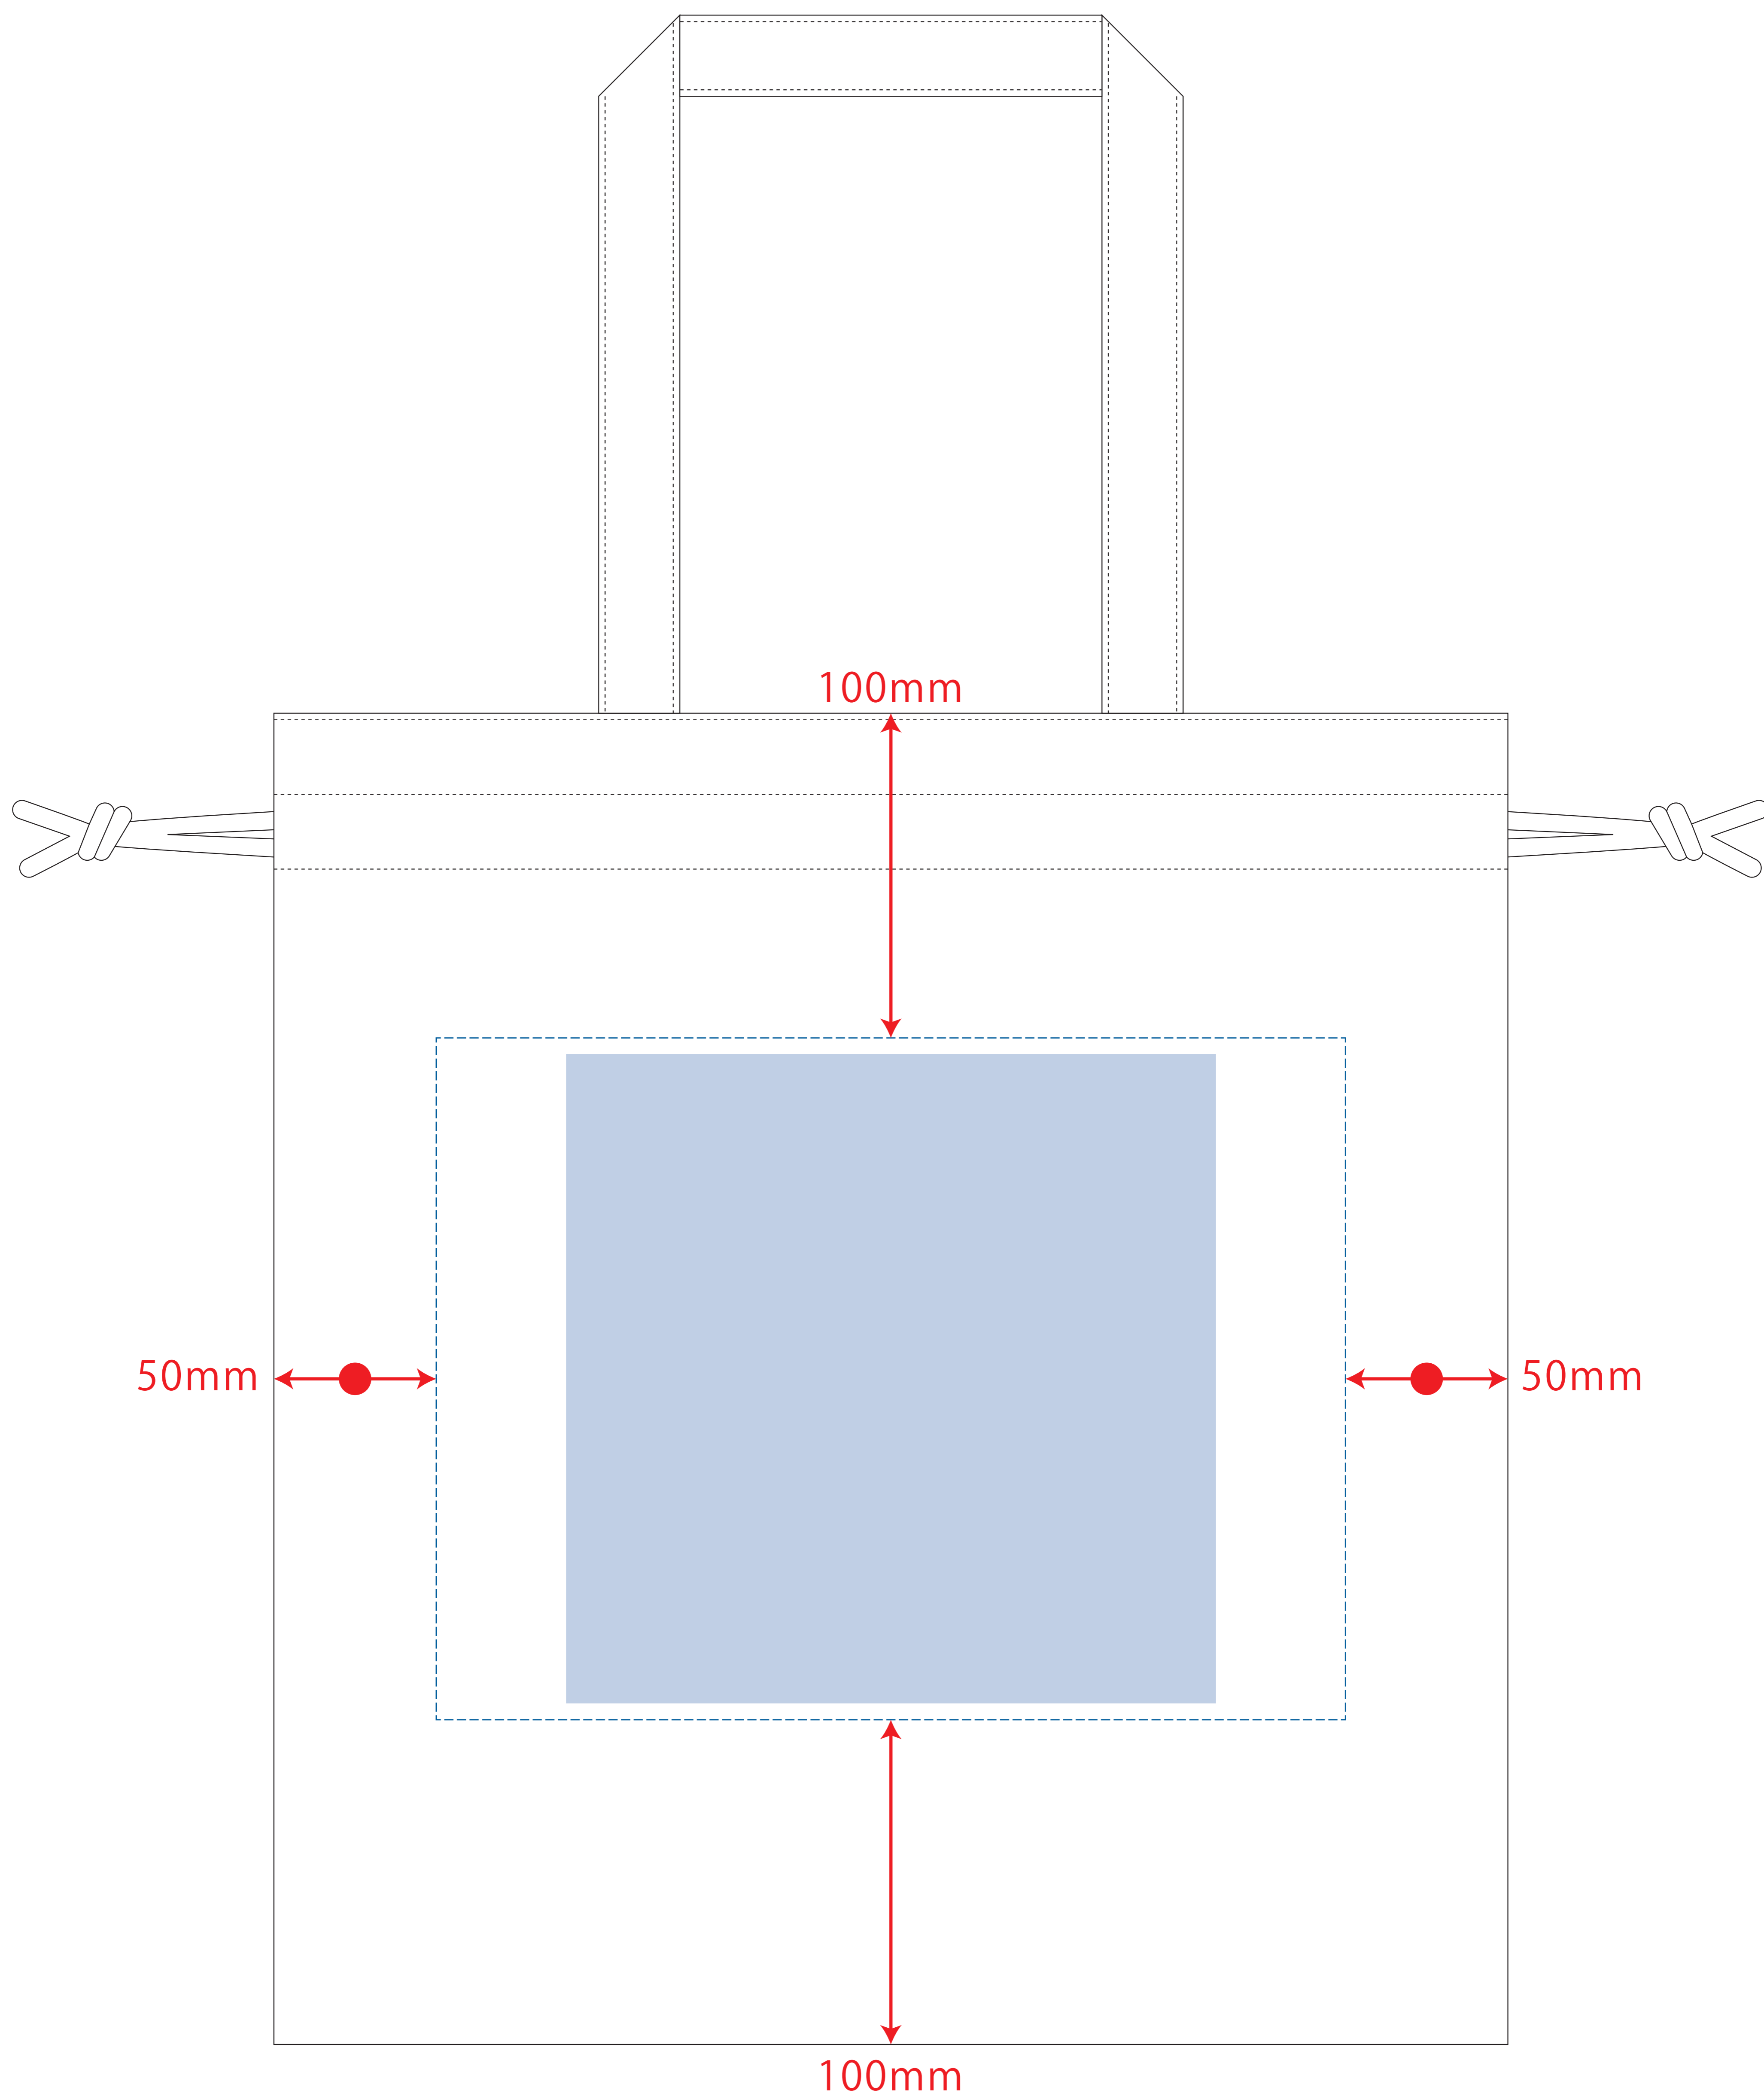

厚手コットンガゼット巾着トート (L)

※ナチュラルのみエコマーク有り (内側)

レイアウト可能範囲：W280×H210 (mm)

■シルク印刷 最大範囲：W250×H210 (mm)

■熱転写印刷 最大範囲：W250×H210 (mm)

■インクジェット印刷 最大範囲：W250×H210 (mm)