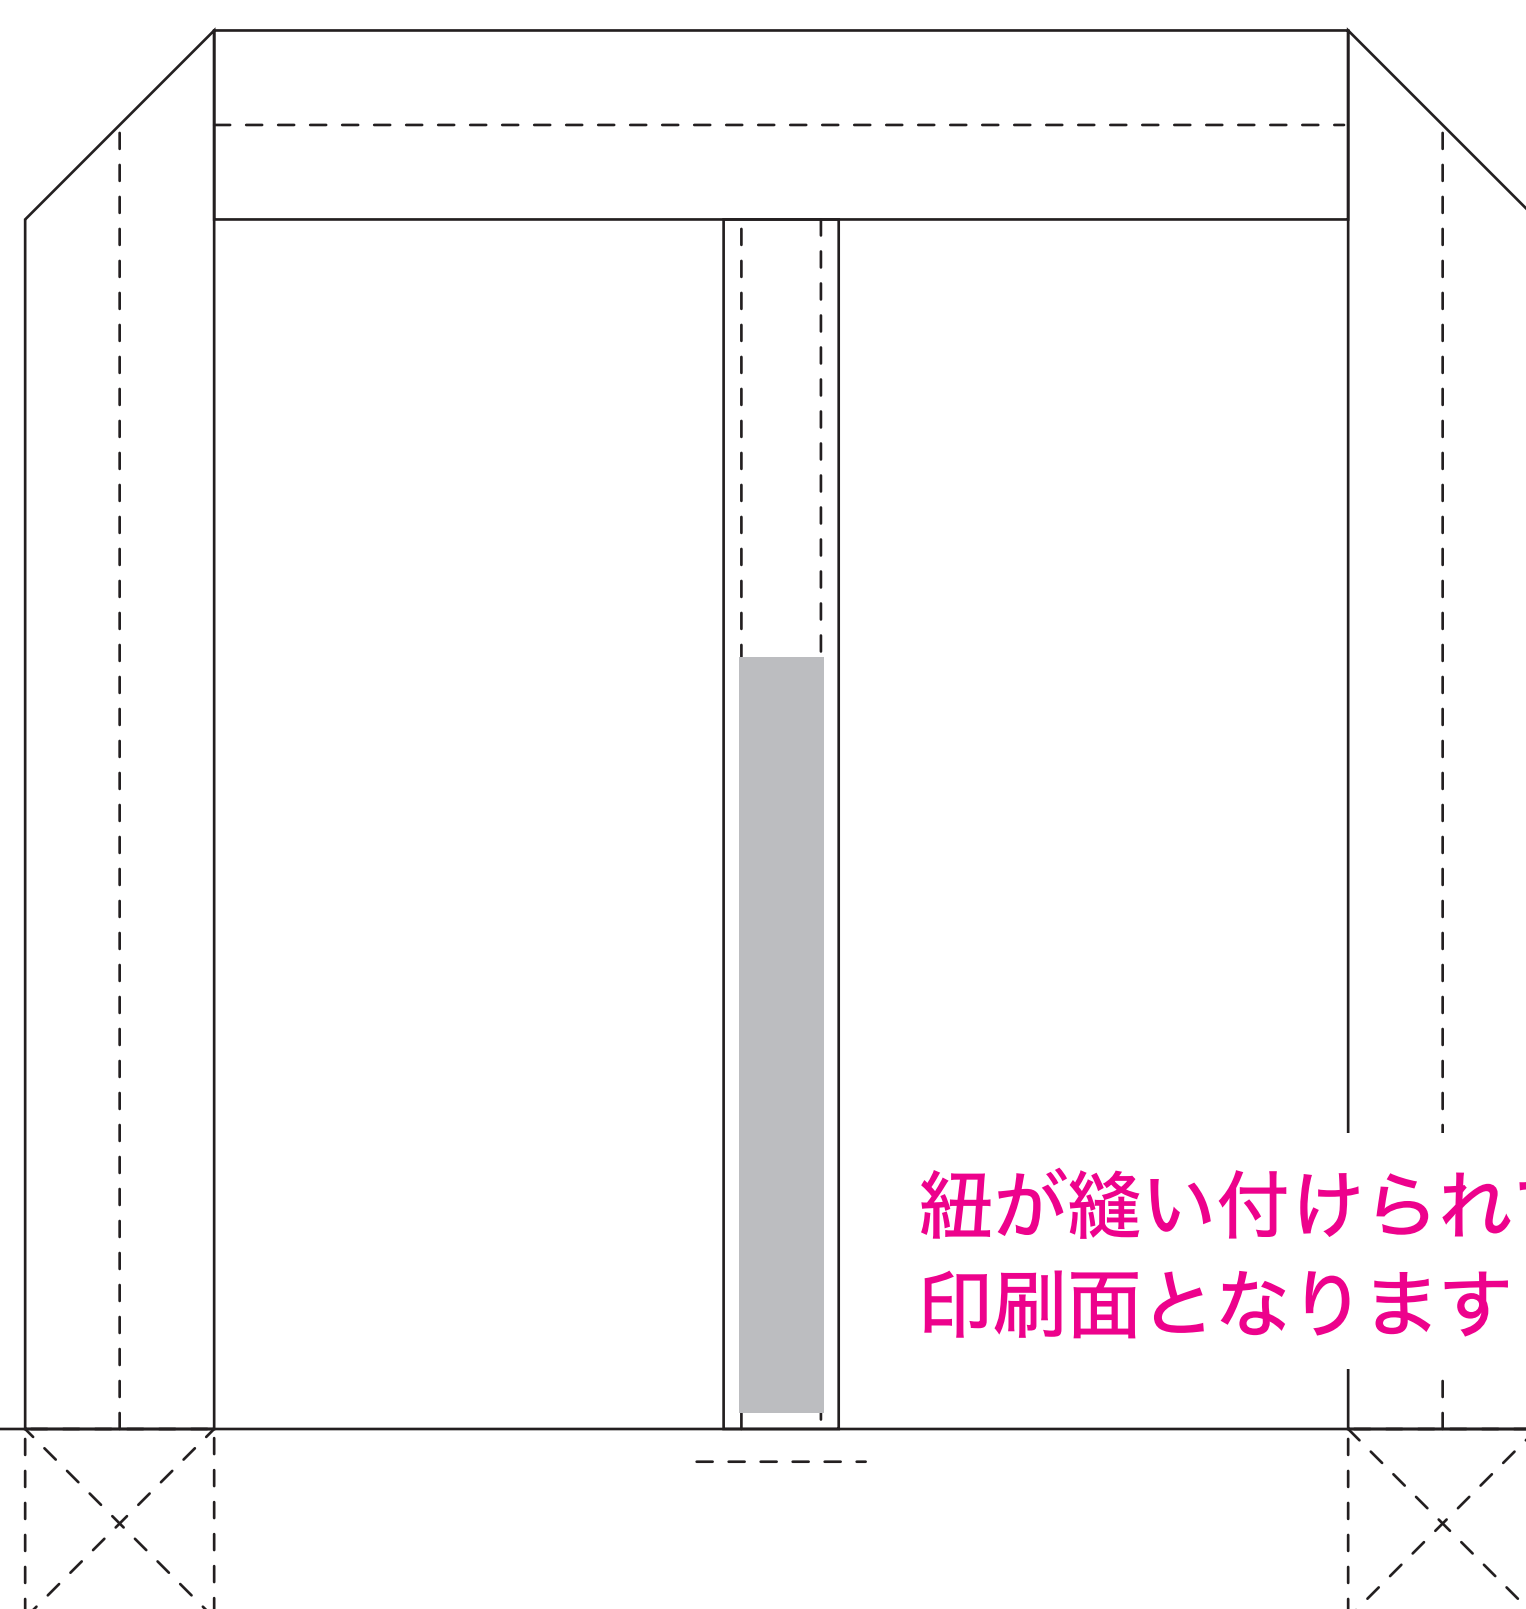

117-C

コットンレジ袋(Mサイズ)

弊社使用欄

作業  
注文書NO.

必ず  
お読みください

ベタが多い印刷はお受けしていません。

入稿後の版下内容及び印刷色や印刷位置の変更は一切お受けしていません。

発注後の数量・送り先・納品日など発注内容の変更は一切お受けしていません

- 保存形式：Adobe Illustrator AI形式にて保存(バージョンはCS6まで)
- 制作条件：原寸サイズ  
全てアウトライン化(画像貼り付け不可)  
全て黒100%に変換  
(多色印刷または転写印刷の場合は黒へ変換せずそのまま配置してください)

色番号をコチラへ  
ご記載ください【必須】  
(DICまたはPANTONE番号)

 = 印刷レイアウト範囲

印刷最大サイズ  
縦20×横15cm

このイラストは原寸サイズです

紐が縫い付けられている面が  
印刷面となります(片面印刷の場合)