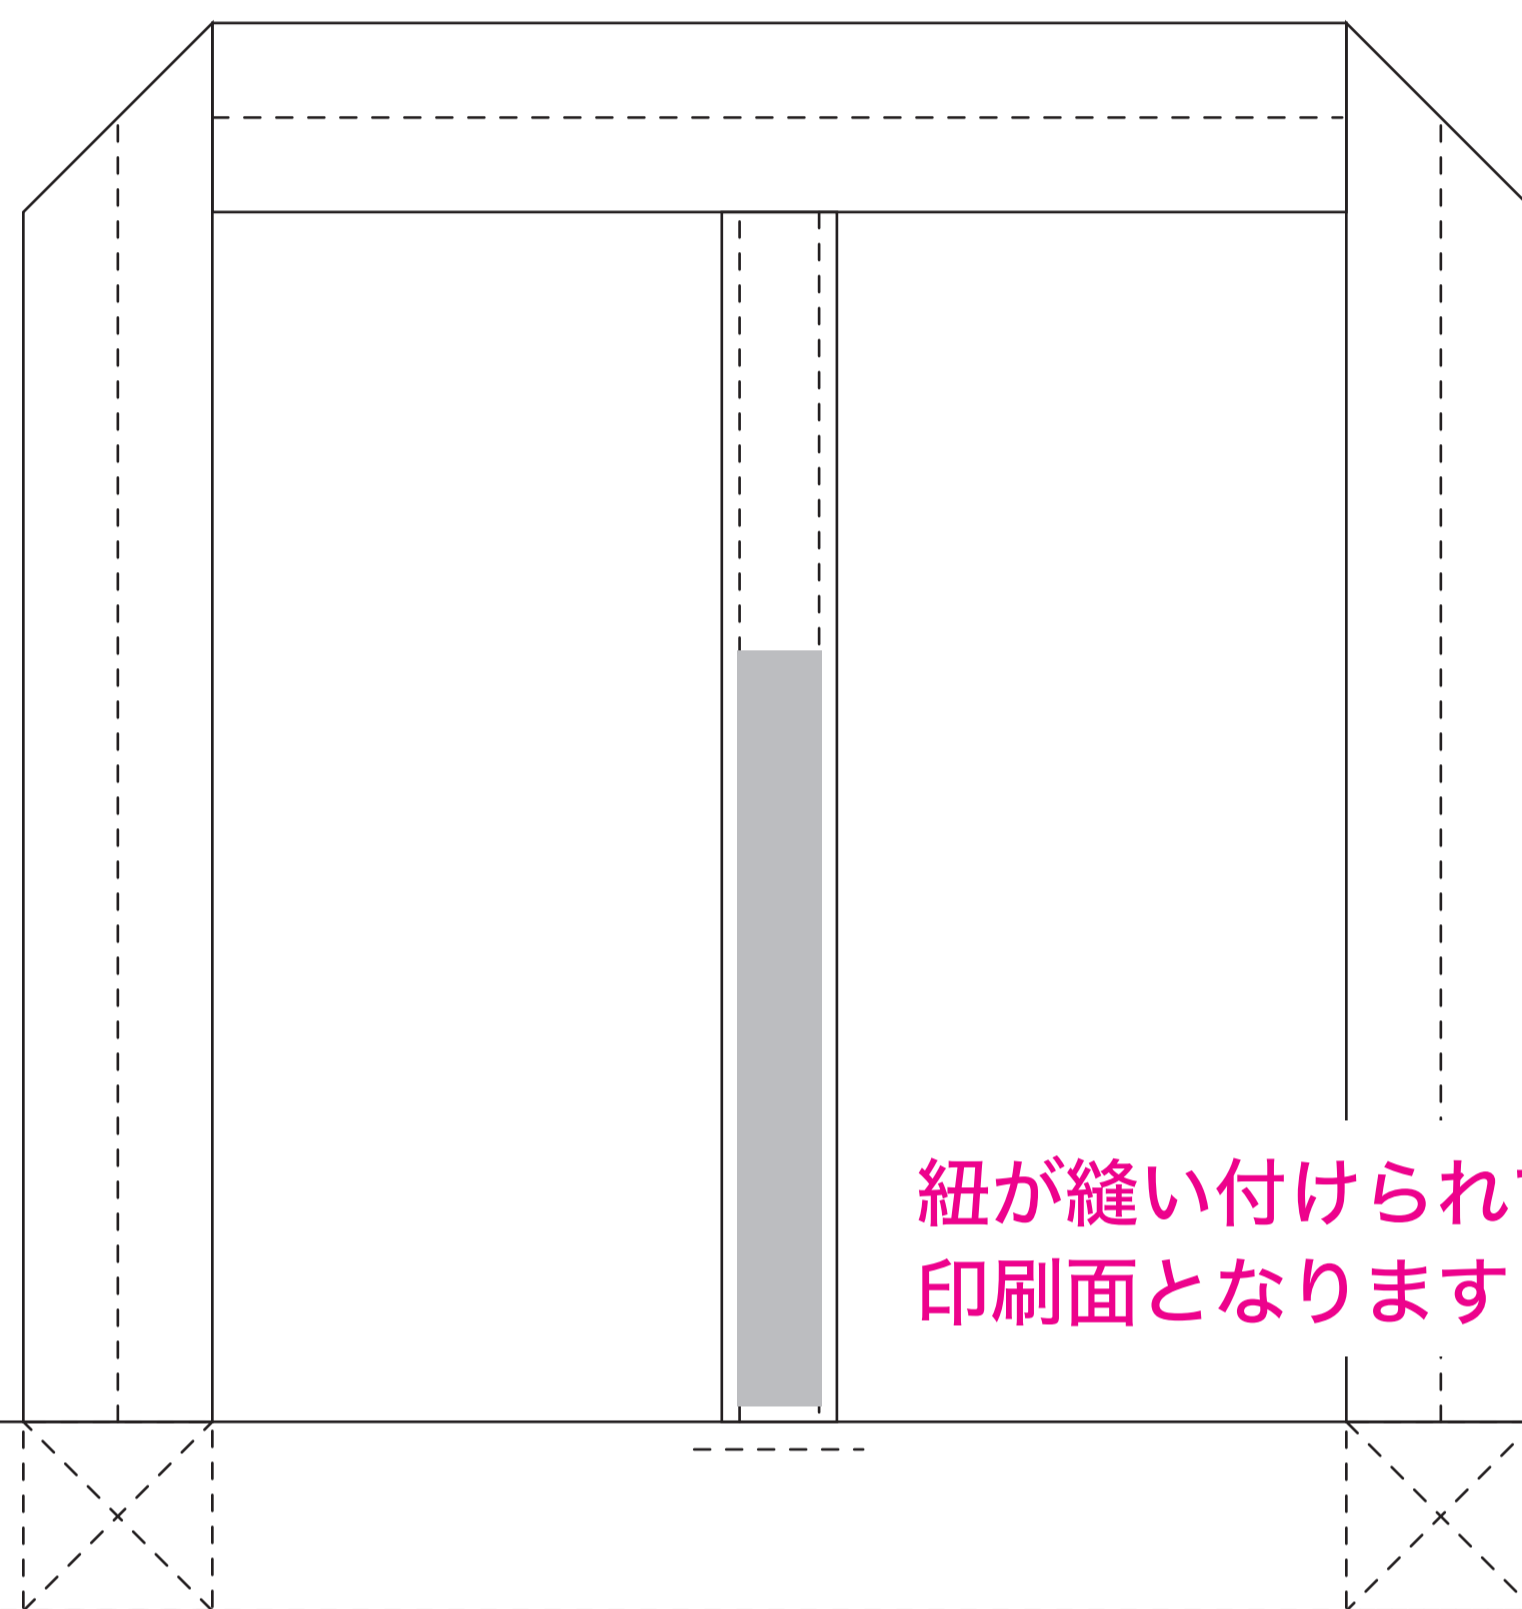

118-C

コットンレジ袋(Lサイズ)

弊社使用欄

作業  
注文書NO.

必ず  
お読みください

ベタが多い印刷はお受けしていません。

入稿後の版下内容及び印刷色や印刷位置の変更は一切お受けしていません。

発注後の数量・送り先・納品日など発注内容の変更は一切お受けしていません

- 保存形式：Adobe Illustrator AI形式にて保存(バージョンはCS6まで)
- 制作条件：原寸サイズ  
全てアウトライン化(画像貼り付け不可)  
全て黒100%に変換  
(多色印刷または転写印刷の場合は黒へ変換せずそのまま配置してください)

色番号をコチラへ  
ご記載ください【必須】  
(DICまたはPANTONE番号)

 = 印刷レイアウト範囲

印刷最大サイズ  
縦20×横20cm

このイラストは原寸サイズです

紐が縫い付けられている面が  
印刷面となります(片面印刷の場合)