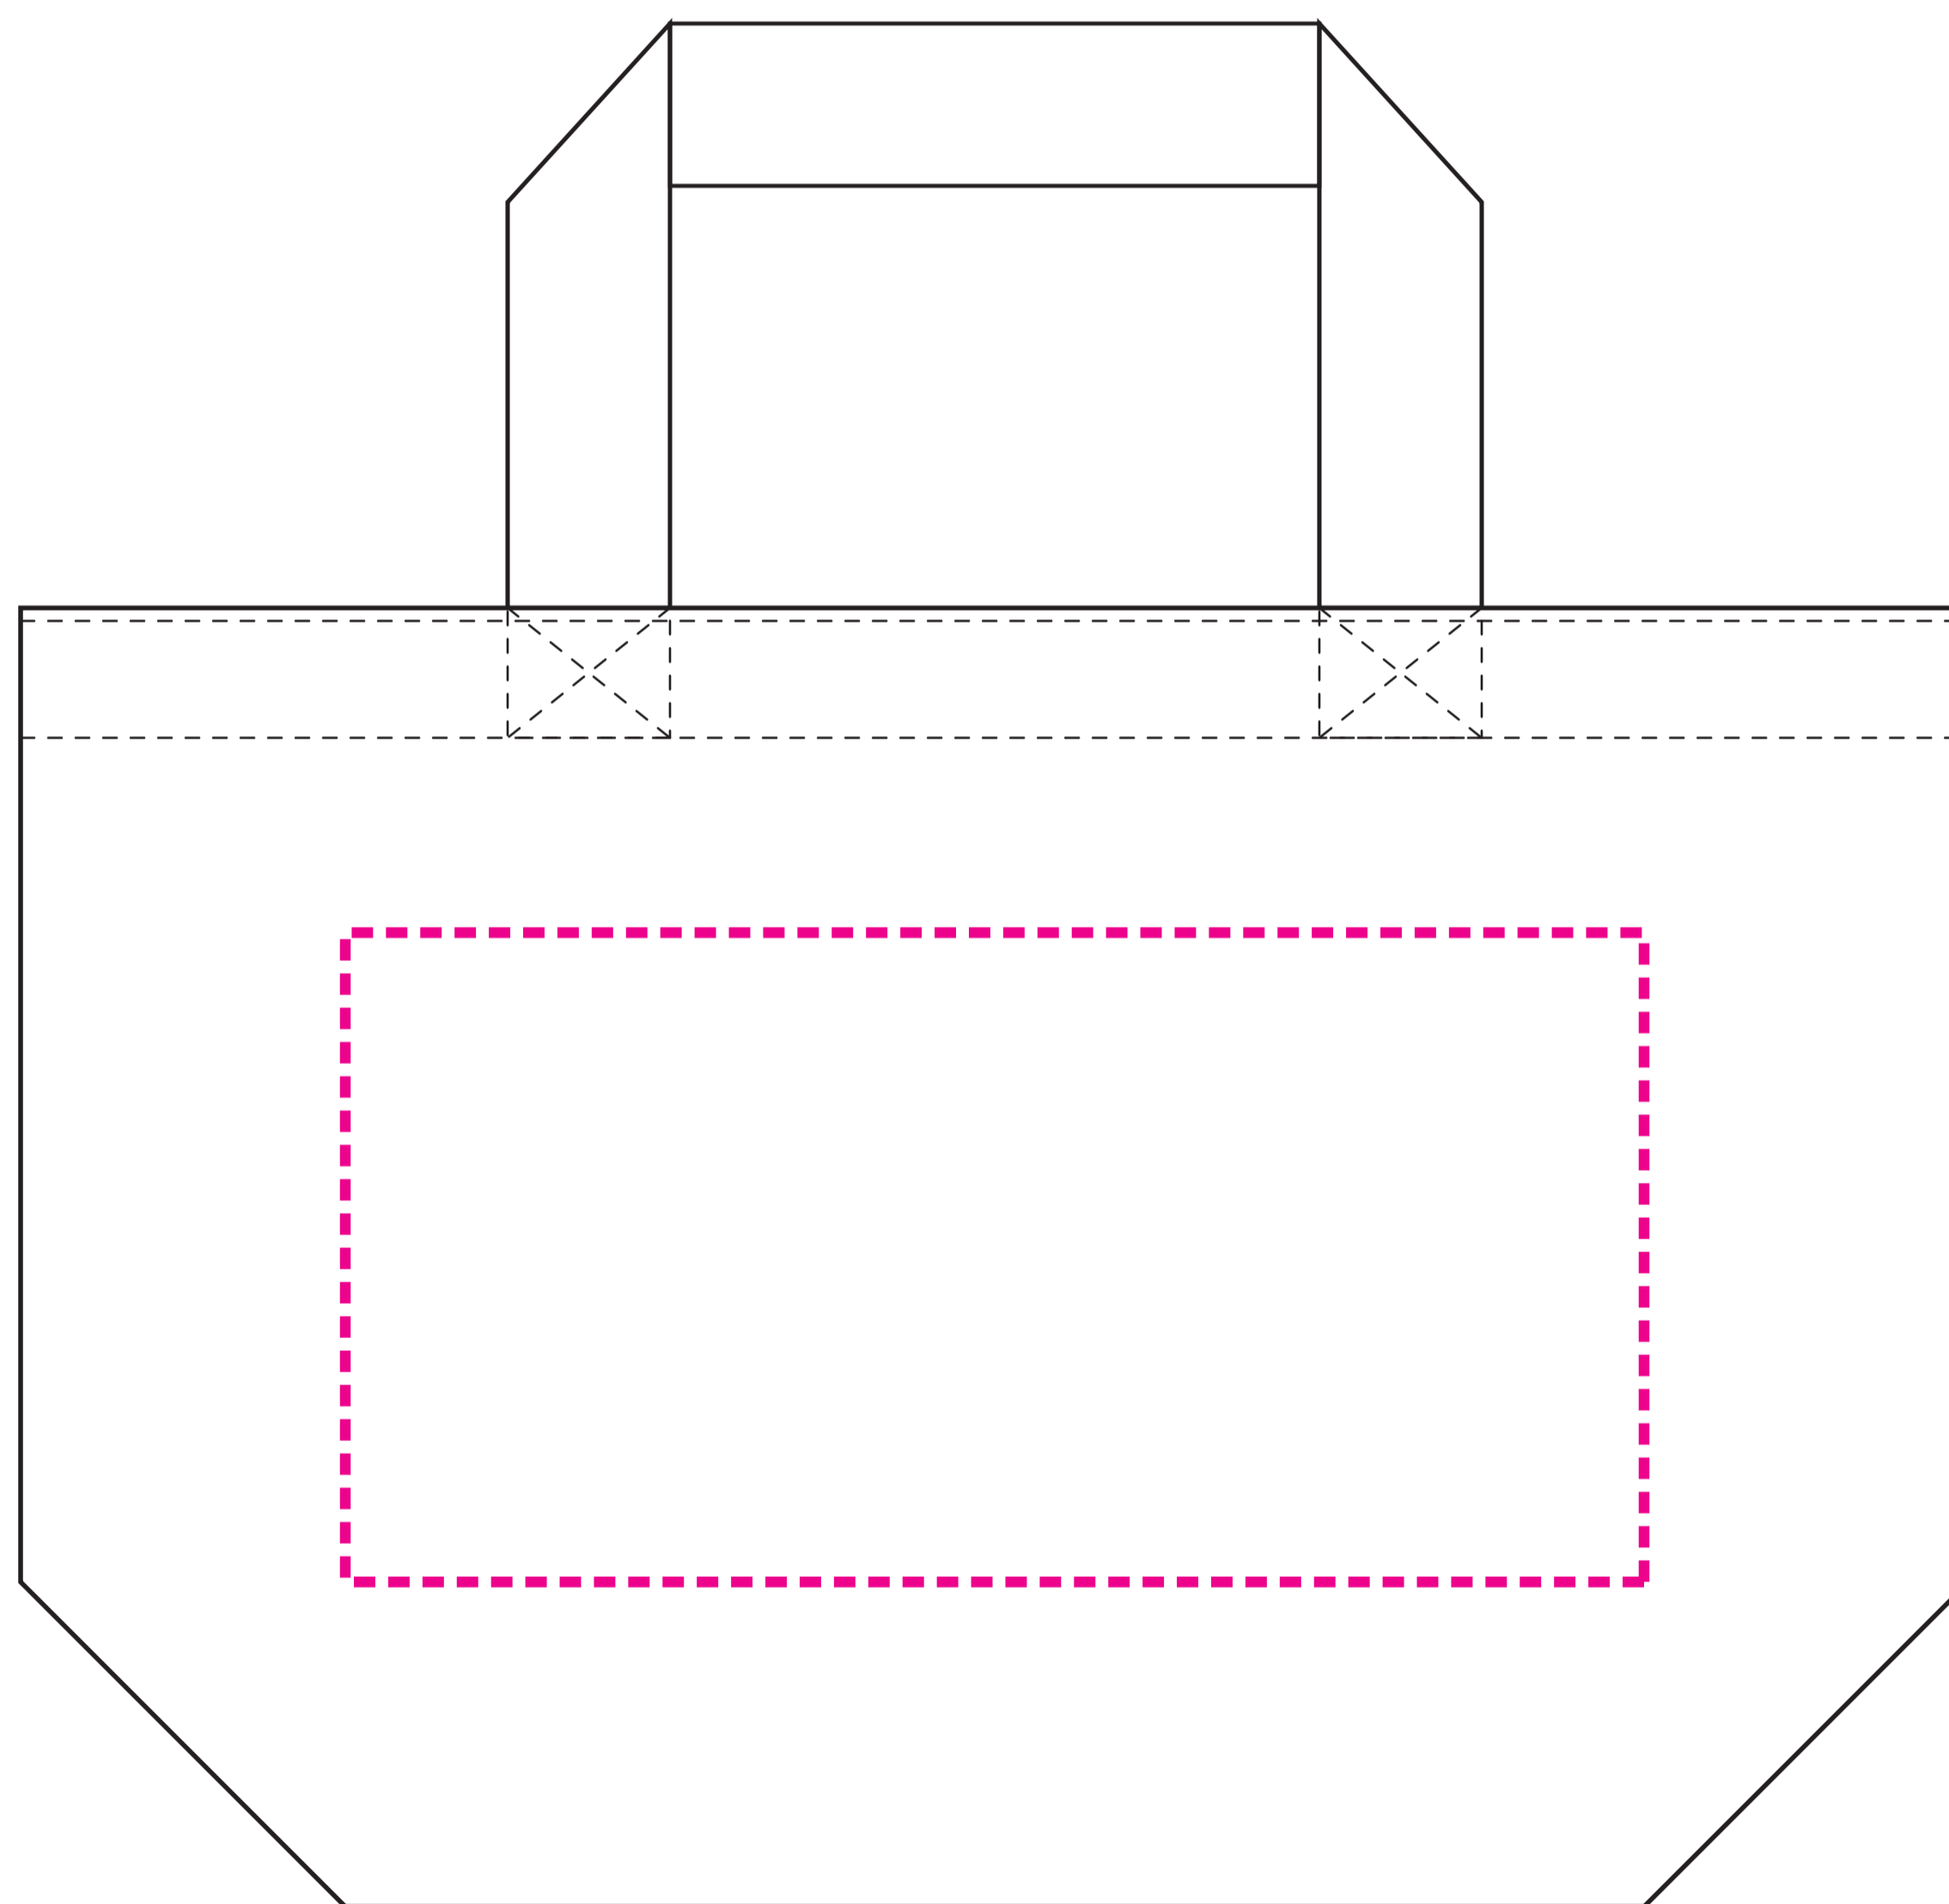

90-7

ライトキャンバスミニトート

弊社使用欄

作業
注文書NO.

必ず
お読みください

ベタが多い印刷はお受けしていません。

入稿後の版下内容及び印刷色や印刷位置の変更は一切お受けしていません。

発注後の数量・送り先・納品日など発注内容の変更は一切お受けしていません

- 保存形式：Adobe Illustrator AI形式にて保存(バージョンはCS6まで)
- 制作条件：原寸サイズ
全てアウトライン化(画像貼り付け不可)
全て黒100%に変換
(多色印刷または転写印刷の場合は黒へ変換せずそのまま配置してください)

色番号をコチラへ
ご記載ください【必須】
(DICまたはPANTONE番号)

このイラストは原寸サイズです

 = 印刷レイアウト範囲 印刷最大サイズ:縦10×横20cm