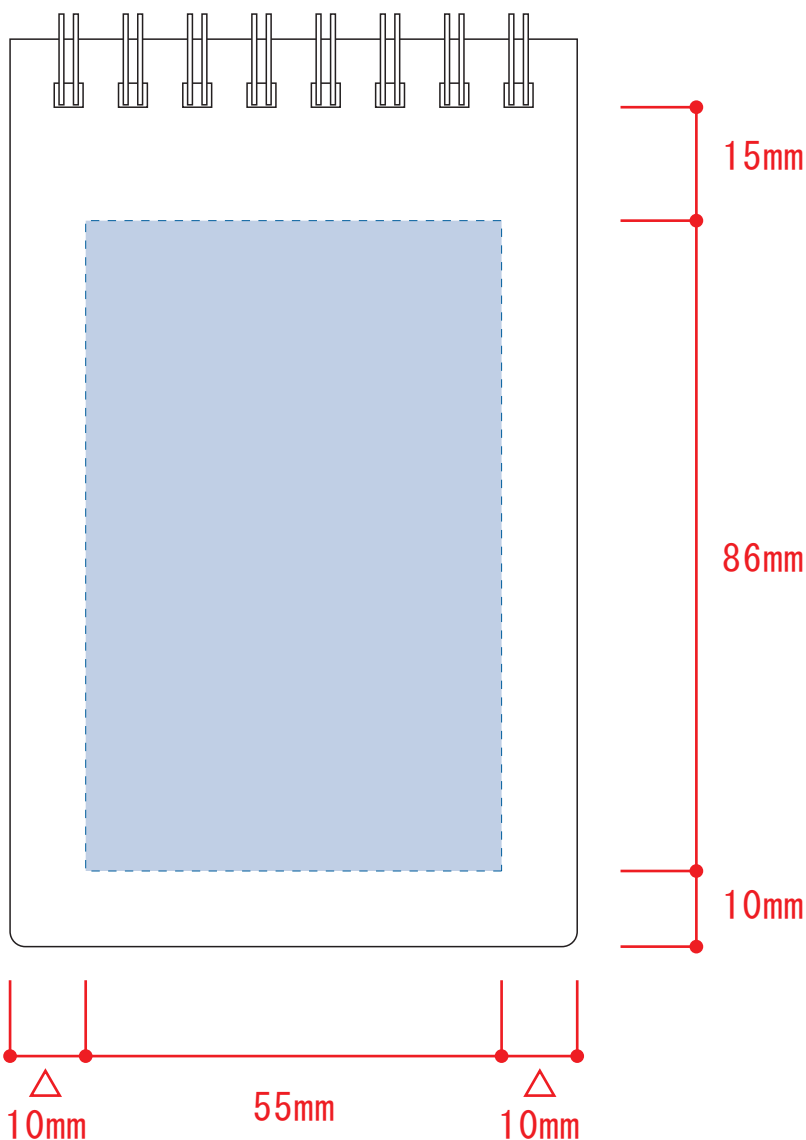

リサイクルA7リングメモ

制作上の注意点

- デザインサイズ:レイアウトの状態での寸法をご記入下さい。
 - 刷り色:PANTONEまたはDICのチップでご指定下さい。
 - ※黒・白・金・銀はチップでのご指定はできません。
 - ※刷り色が白の場合、黒でレイアウトし、指示事項/刷り色の部分に「白」とご記入下さい。
 - 刷り位置:寸法線はレイアウト位置に合わせて調整して下さい。
 - プリントは点線部分、網掛けの刷り範囲  以内をお願い致します。(ベースの材質、又はデザインによりベタ面が多い場合、線が細かい場合等、調整が必要な場合がございます。)
 - 細かい文字などは素材の関係上かすれたり、つぶれてしまう場合がございます。
 - ベース素材のカラーにより、印刷色の仕上りが若干変わる場合がございます。
- ※画像データをご使用の際の注意点
- 原寸600dpiのモノクロ2階調の画像データをレイアウトして下さい。
 - 画像データは別途添付して下さい。(pdfデータにリンクしたもの)

※ベタ不可

デザインスペース : W55 × H86 (mm)

■シルク印刷 最大範囲 : W55 × H86 (mm)

■パッド印刷 最大範囲 : W30 × H40 (mm)