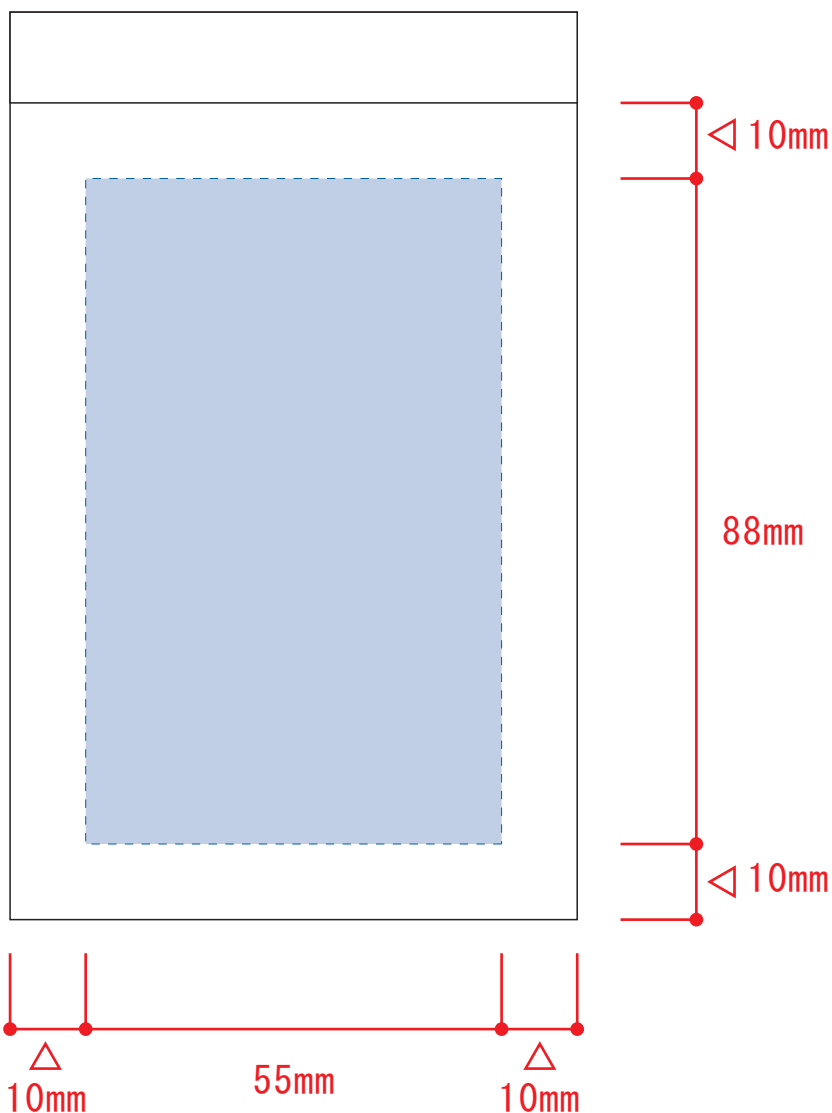

リサイクルA7メモパッド

制作上の注意点

- デザインサイズ:レイアウトの状態での寸法をご記入下さい。
 - 刷り色:PANTONEまたはDICのチップでご指定下さい。
 - ※黒・白・金・銀はチップでのご指定はできません。
 - ※刷り色が白の場合、黒でレイアウトし、指示事項/刷り色の部分に「白」とご記入下さい。
 - 刷り位置:寸法線はレイアウト位置に合わせて調整して下さい。
 - プリントは点線部分、網掛けの刷り範囲  以内をお願い致します。
(ベースの材質、又はデザインによりベタ面が多い場合、線が細かい場合等、調整が必要な場合がございます。)
 - 細かい文字などは素材の関係上かすれたり、つぶれてしまう場合がございます。
 - ベース素材のカラーにより、印刷色の仕上りが若干変わる場合がございます。
- ※画像データをご使用の際の注意点
- 原寸600dpiのモノクロ2階調の画像データをレイアウトして下さい。
 - 画像データは別途添付して下さい。(pdfデータにリンクしたもの)

※ベタ不可

デザインスペース : W55 × H88 (mm)

■シルク印刷 最大範囲 : W55 × H88 (mm)

■パッド印刷 最大範囲 : W30 × H40 (mm)