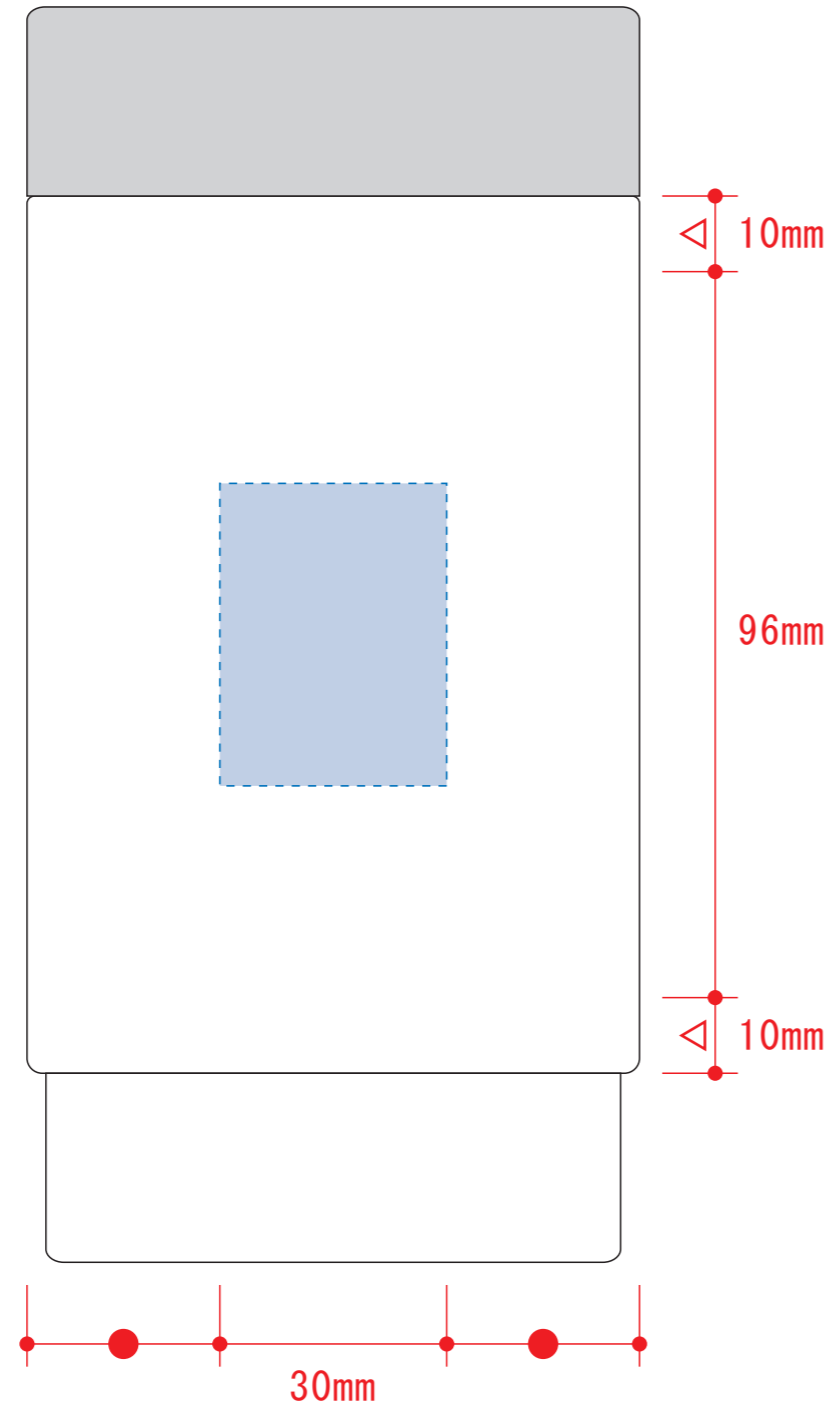

ボトルホルドサーモタンブラー

パッド印刷用

■回転シルク印刷 最大範囲：W230×H90 (mm)
※デザインはこの範囲内に入れて下さい。

■パッド印刷 最大範囲：W30×H40 (mm)