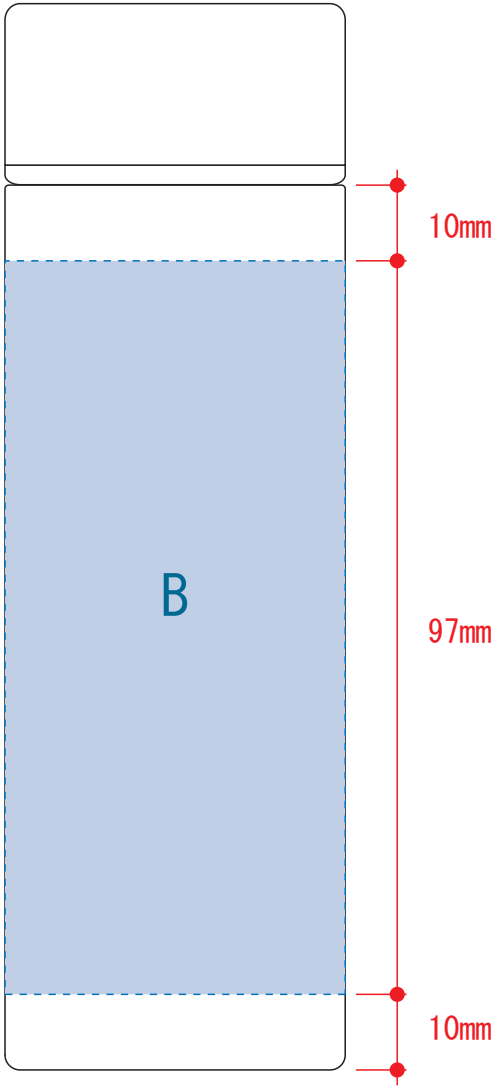

回転シルク用

■ 回転シルク印刷 最大印刷 : W131 × H97mm
※デザインはこの範囲内に入れて下さい。

デザインスペース : A/Φ30 (mm) 、 B/W141 × H97 (mm)
■ 回転シルク印刷 最大範囲 : W131 × H97 (mm)