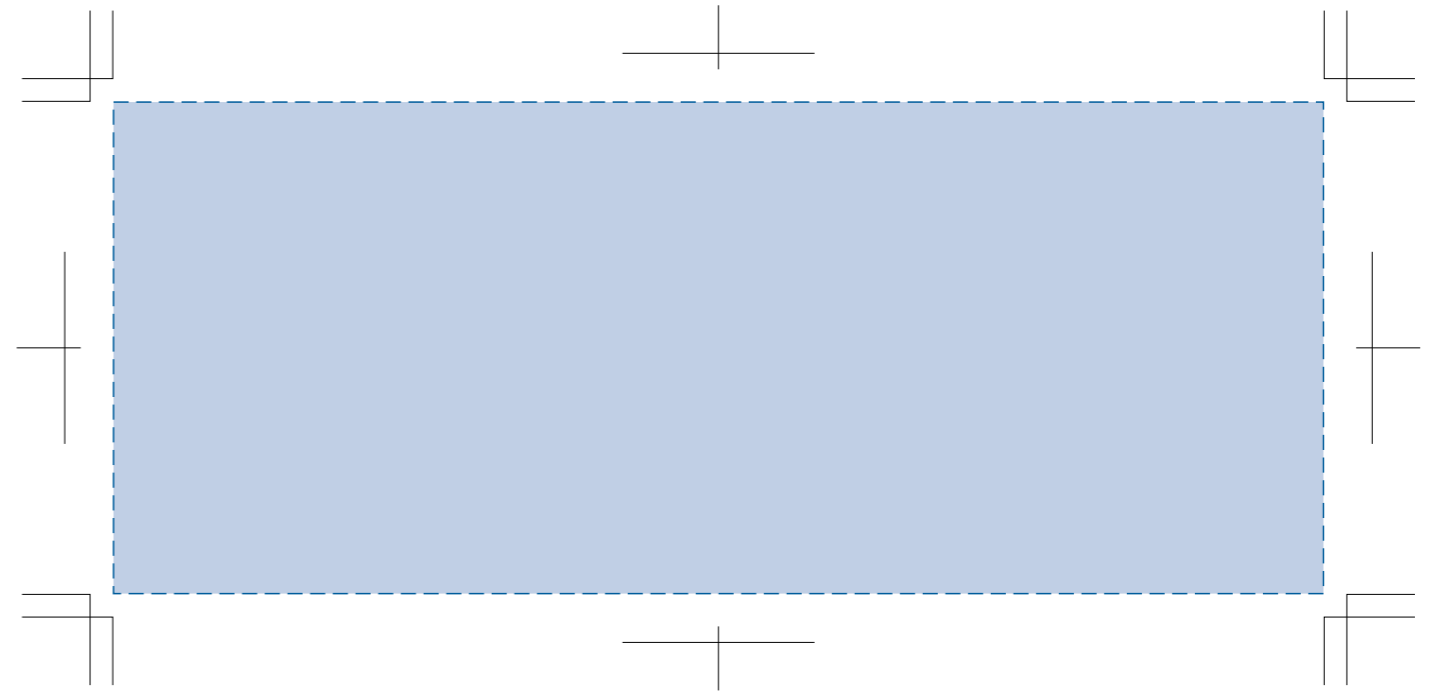

折りたたみカラビナハンドルステンレスマグ

回転シルク用

■回転シルク印刷 最大印刷 : W160×H65mm

※デザインはこの範囲内に入れて下さい。

デザインスペース : W160×H65 (mm)

■回転シルク印刷 最大範囲 : W160×H65 (mm)