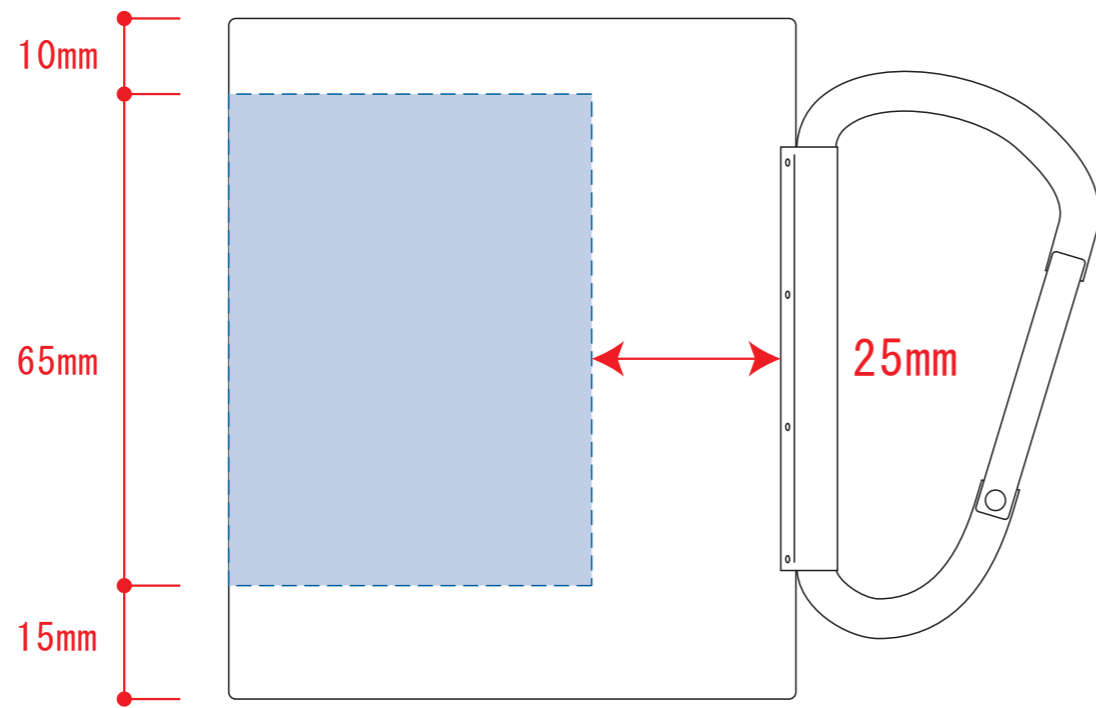

折りたたみカラビナハンドルステンレスマグ

回転シルク用

■回転シルク印刷 最大印刷 : W160×H65mm

※デザインはこの範囲内に入れて下さい。

デザインスペース : W160×H65 (mm)

■回転シルク印刷 最大範囲 : W160×H65 (mm)