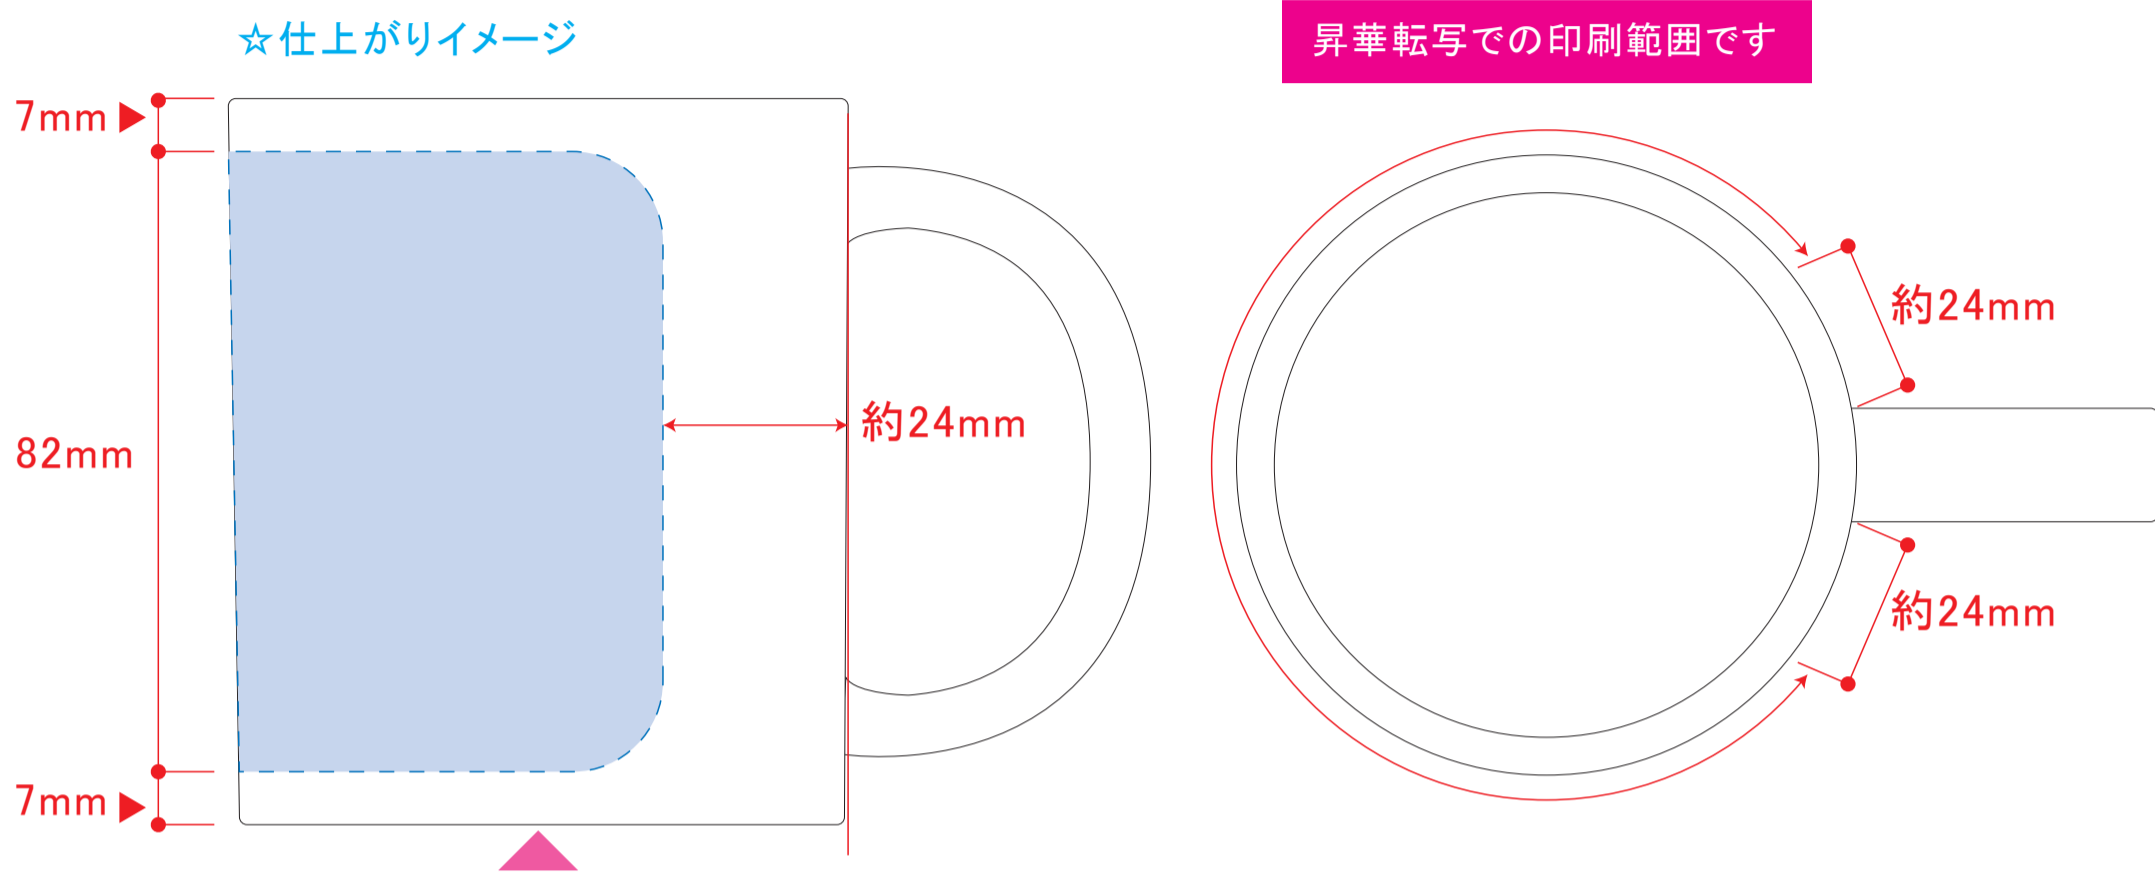

陶器マグストレート_バイカラー

☆昇華転写印刷の場合…青枠内■が印刷範囲です。

☆展開時イメージ

デザインスペース: W195 × H82 (mm)

■パッド印刷 最大範囲: W30 × H40 (mm)

■昇華転写印刷 最大範囲: W195 × H82 (mm) ※角R12mm