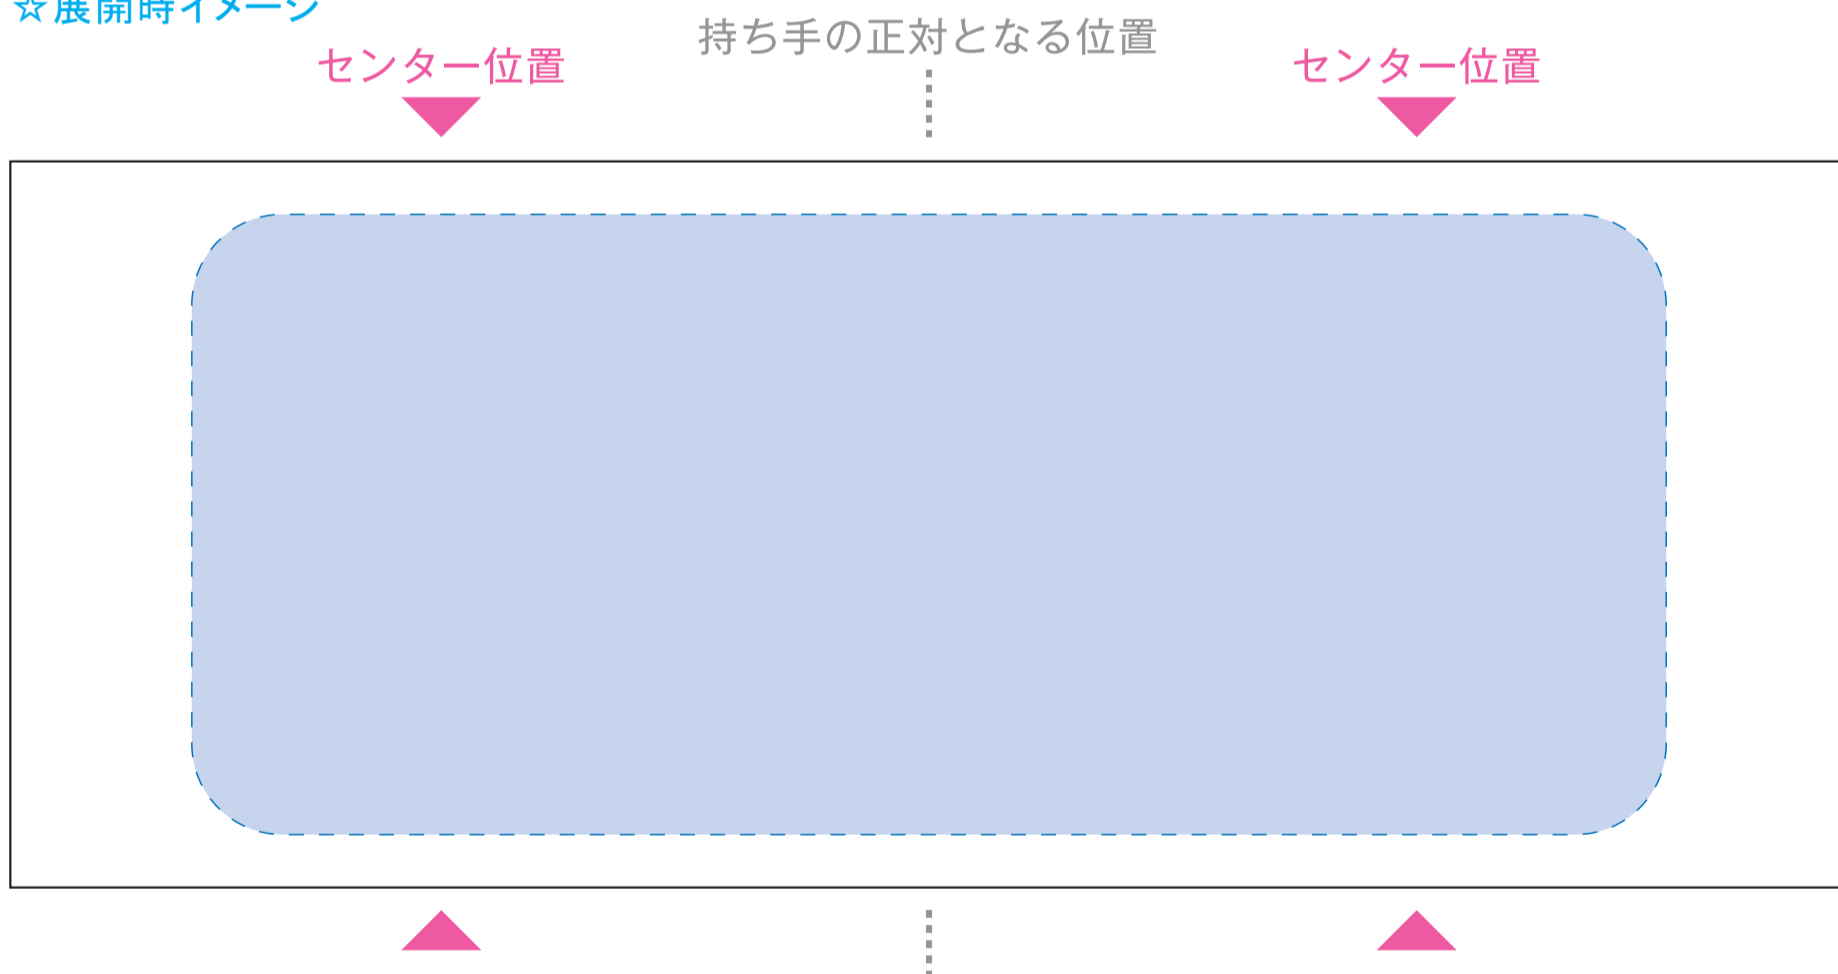

陶器マグストレート_バイカラー

☆昇華転写印刷の場合…青枠内■が印刷範囲です。

☆展開時イメージ

デザインスペース: W195 × H82 (mm)

■パッド印刷 最大範囲: W30 × H40 (mm)

■昇華転写印刷 最大範囲: W195 × H82 (mm) ※角R12mm