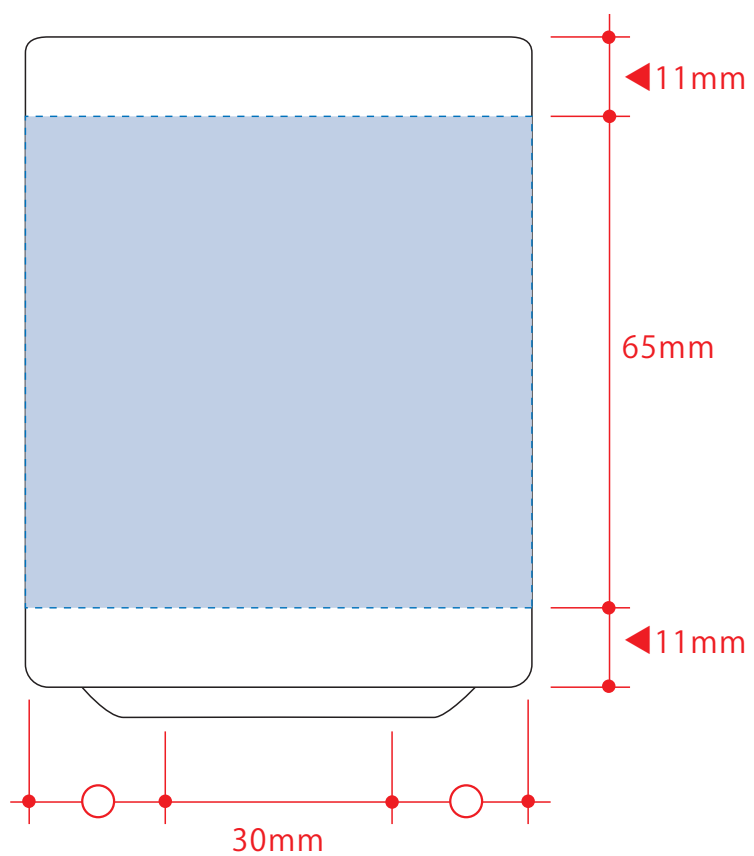

湯呑（S）

☆仕上がりイメージ

昇華転写での印刷範囲イメージです

☆展開時イメージ

レイアウト可能範囲：W165×H65（mm）

■パッド印刷 最大範囲：W30×H30（mm）

■昇華転写印刷 最大範囲：W165×H65（mm）