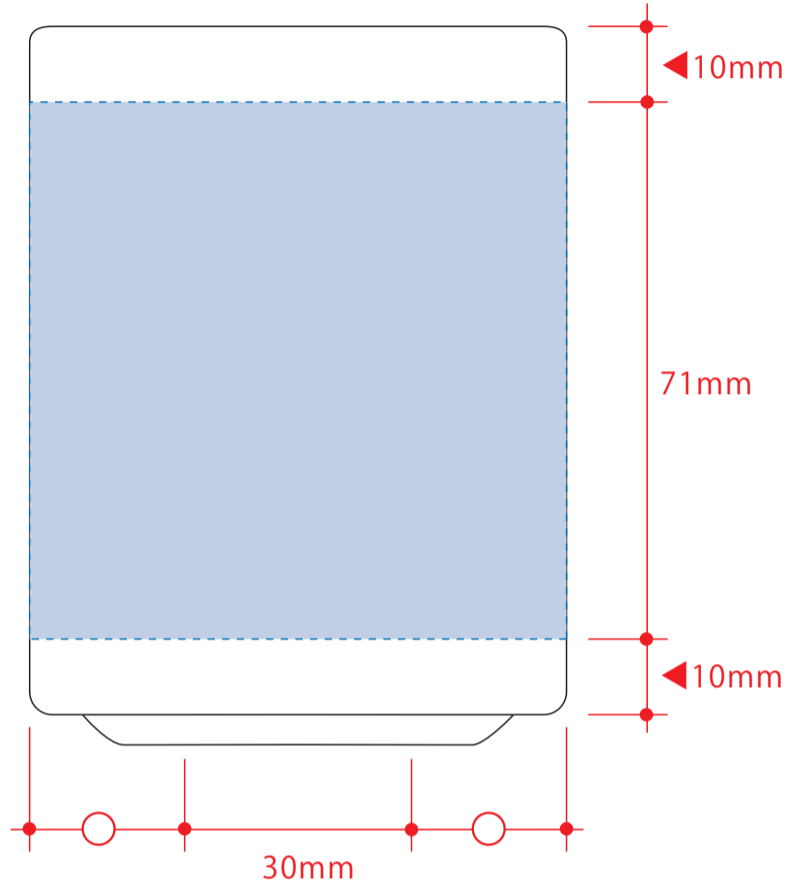

# 湯呑 (M)

☆仕上がりイメージ

昇華転写での印刷範囲イメージです

☆展開時イメージ

レイアウト可能範囲：W177×H71 (mm)

■パッド印刷 最大範囲：W30×H30 (mm)

■昇華転写印刷 最大範囲：W177×H71 (mm)