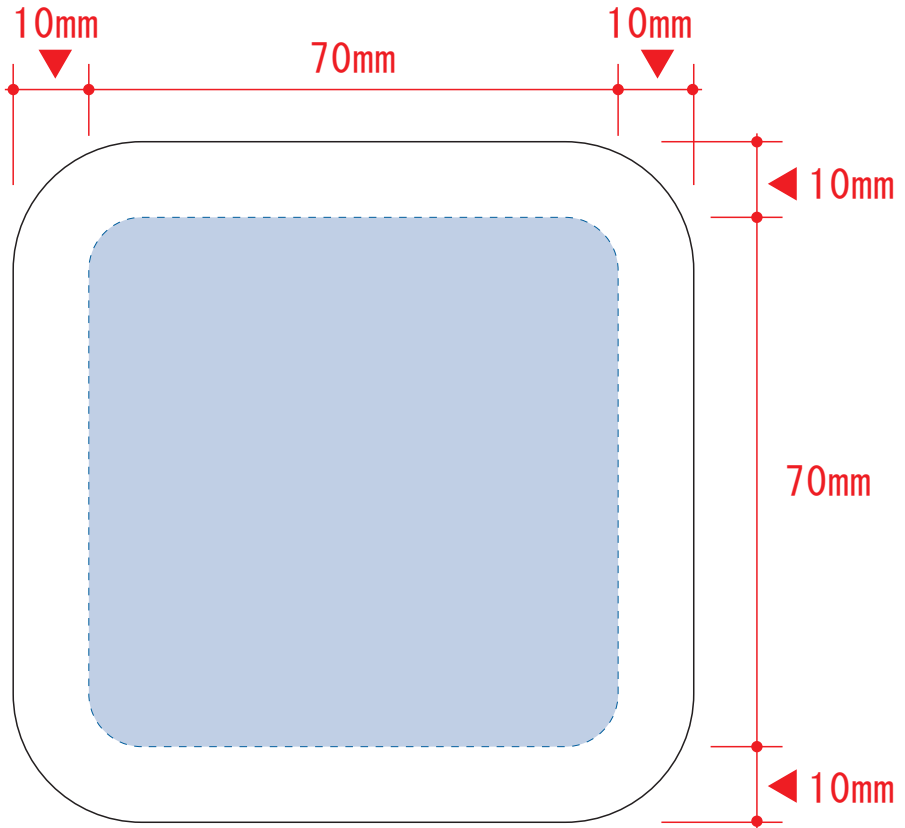

# ワイヤレス充電器 スクエア 5W

(USBポート)  
差し口側

差し口側  
(microUSBポート)

レイアウト可能範囲 : W70×H70 (mm)

■シルク印刷 最大範囲 : W70×H70 (mm)

■インクジェット印刷 最大範囲 : W70×H70 (mm)