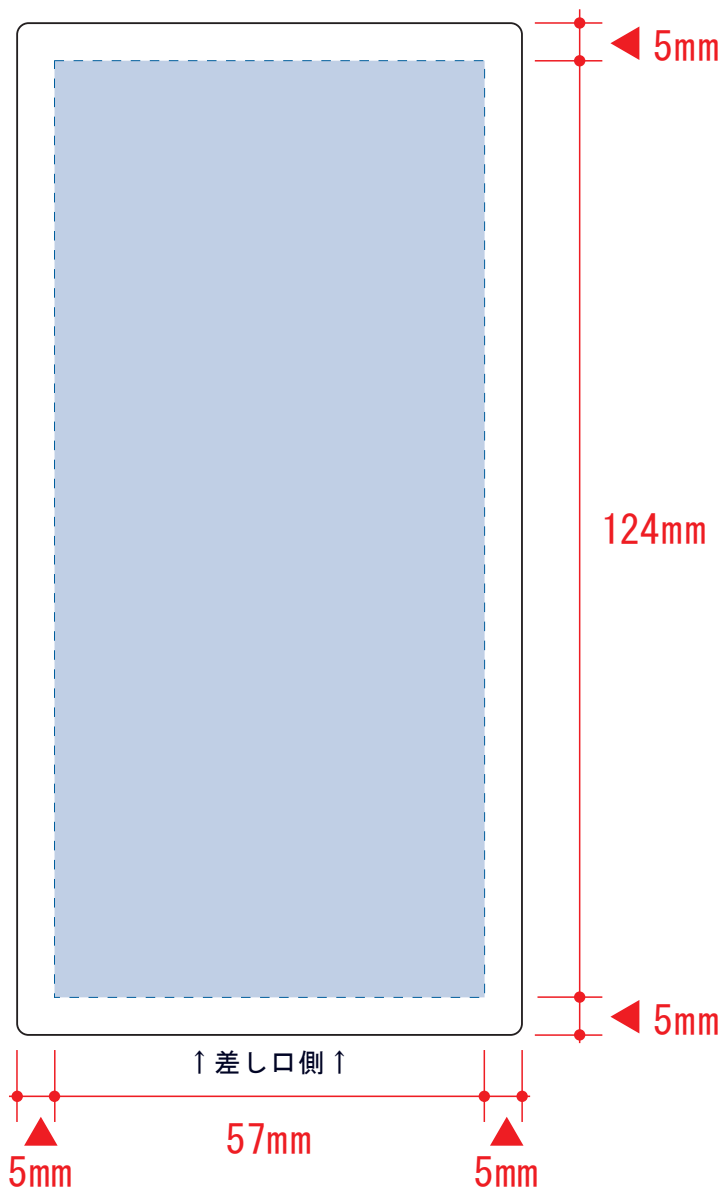

モバイルチャージャー10000 Type-C対応

表面

裏面

デザインスペース : W57×H124 (mm)

■シルク印刷 最大範囲 : W57×H124 (mm)

■インクジェット印刷 最大範囲 : W57×H124 (mm)