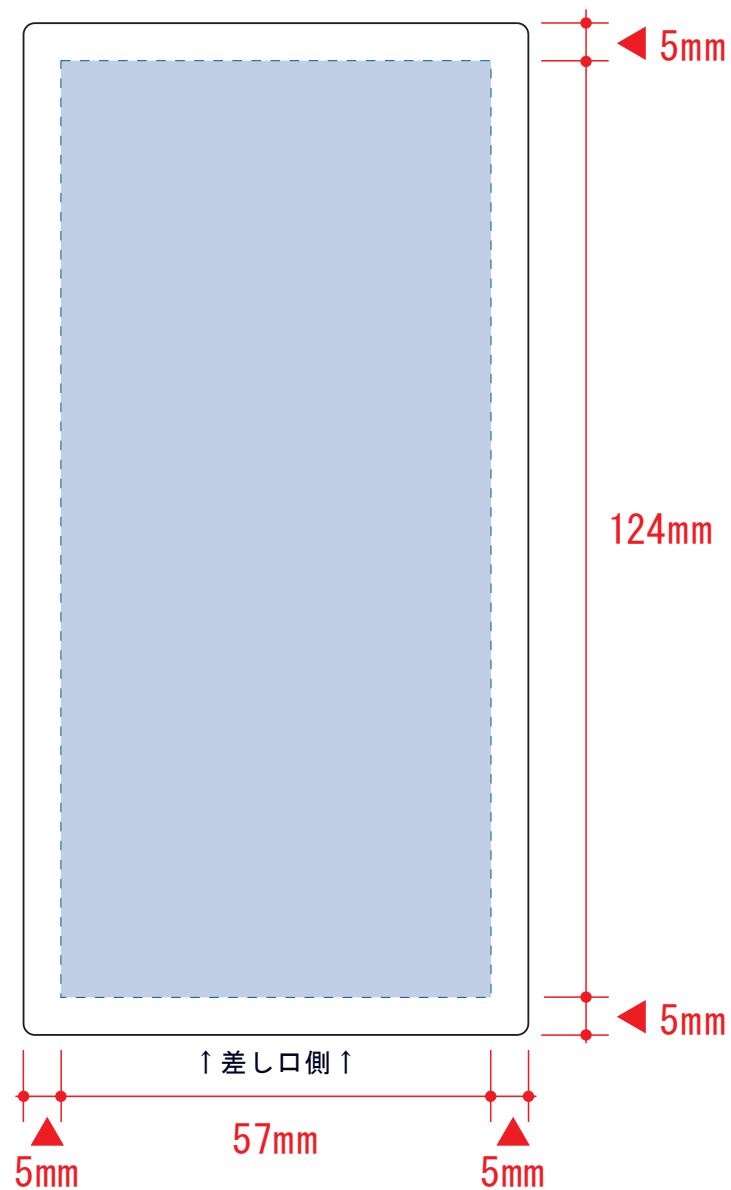

モバイルチャージャー10000 Type-C対応

表面

裏面

デザインスペース : W57×H124 (mm)

■シルク印刷 最大範囲 : W57×H124 (mm)

■インクジェット印刷 最大範囲 : W57×H124 (mm)