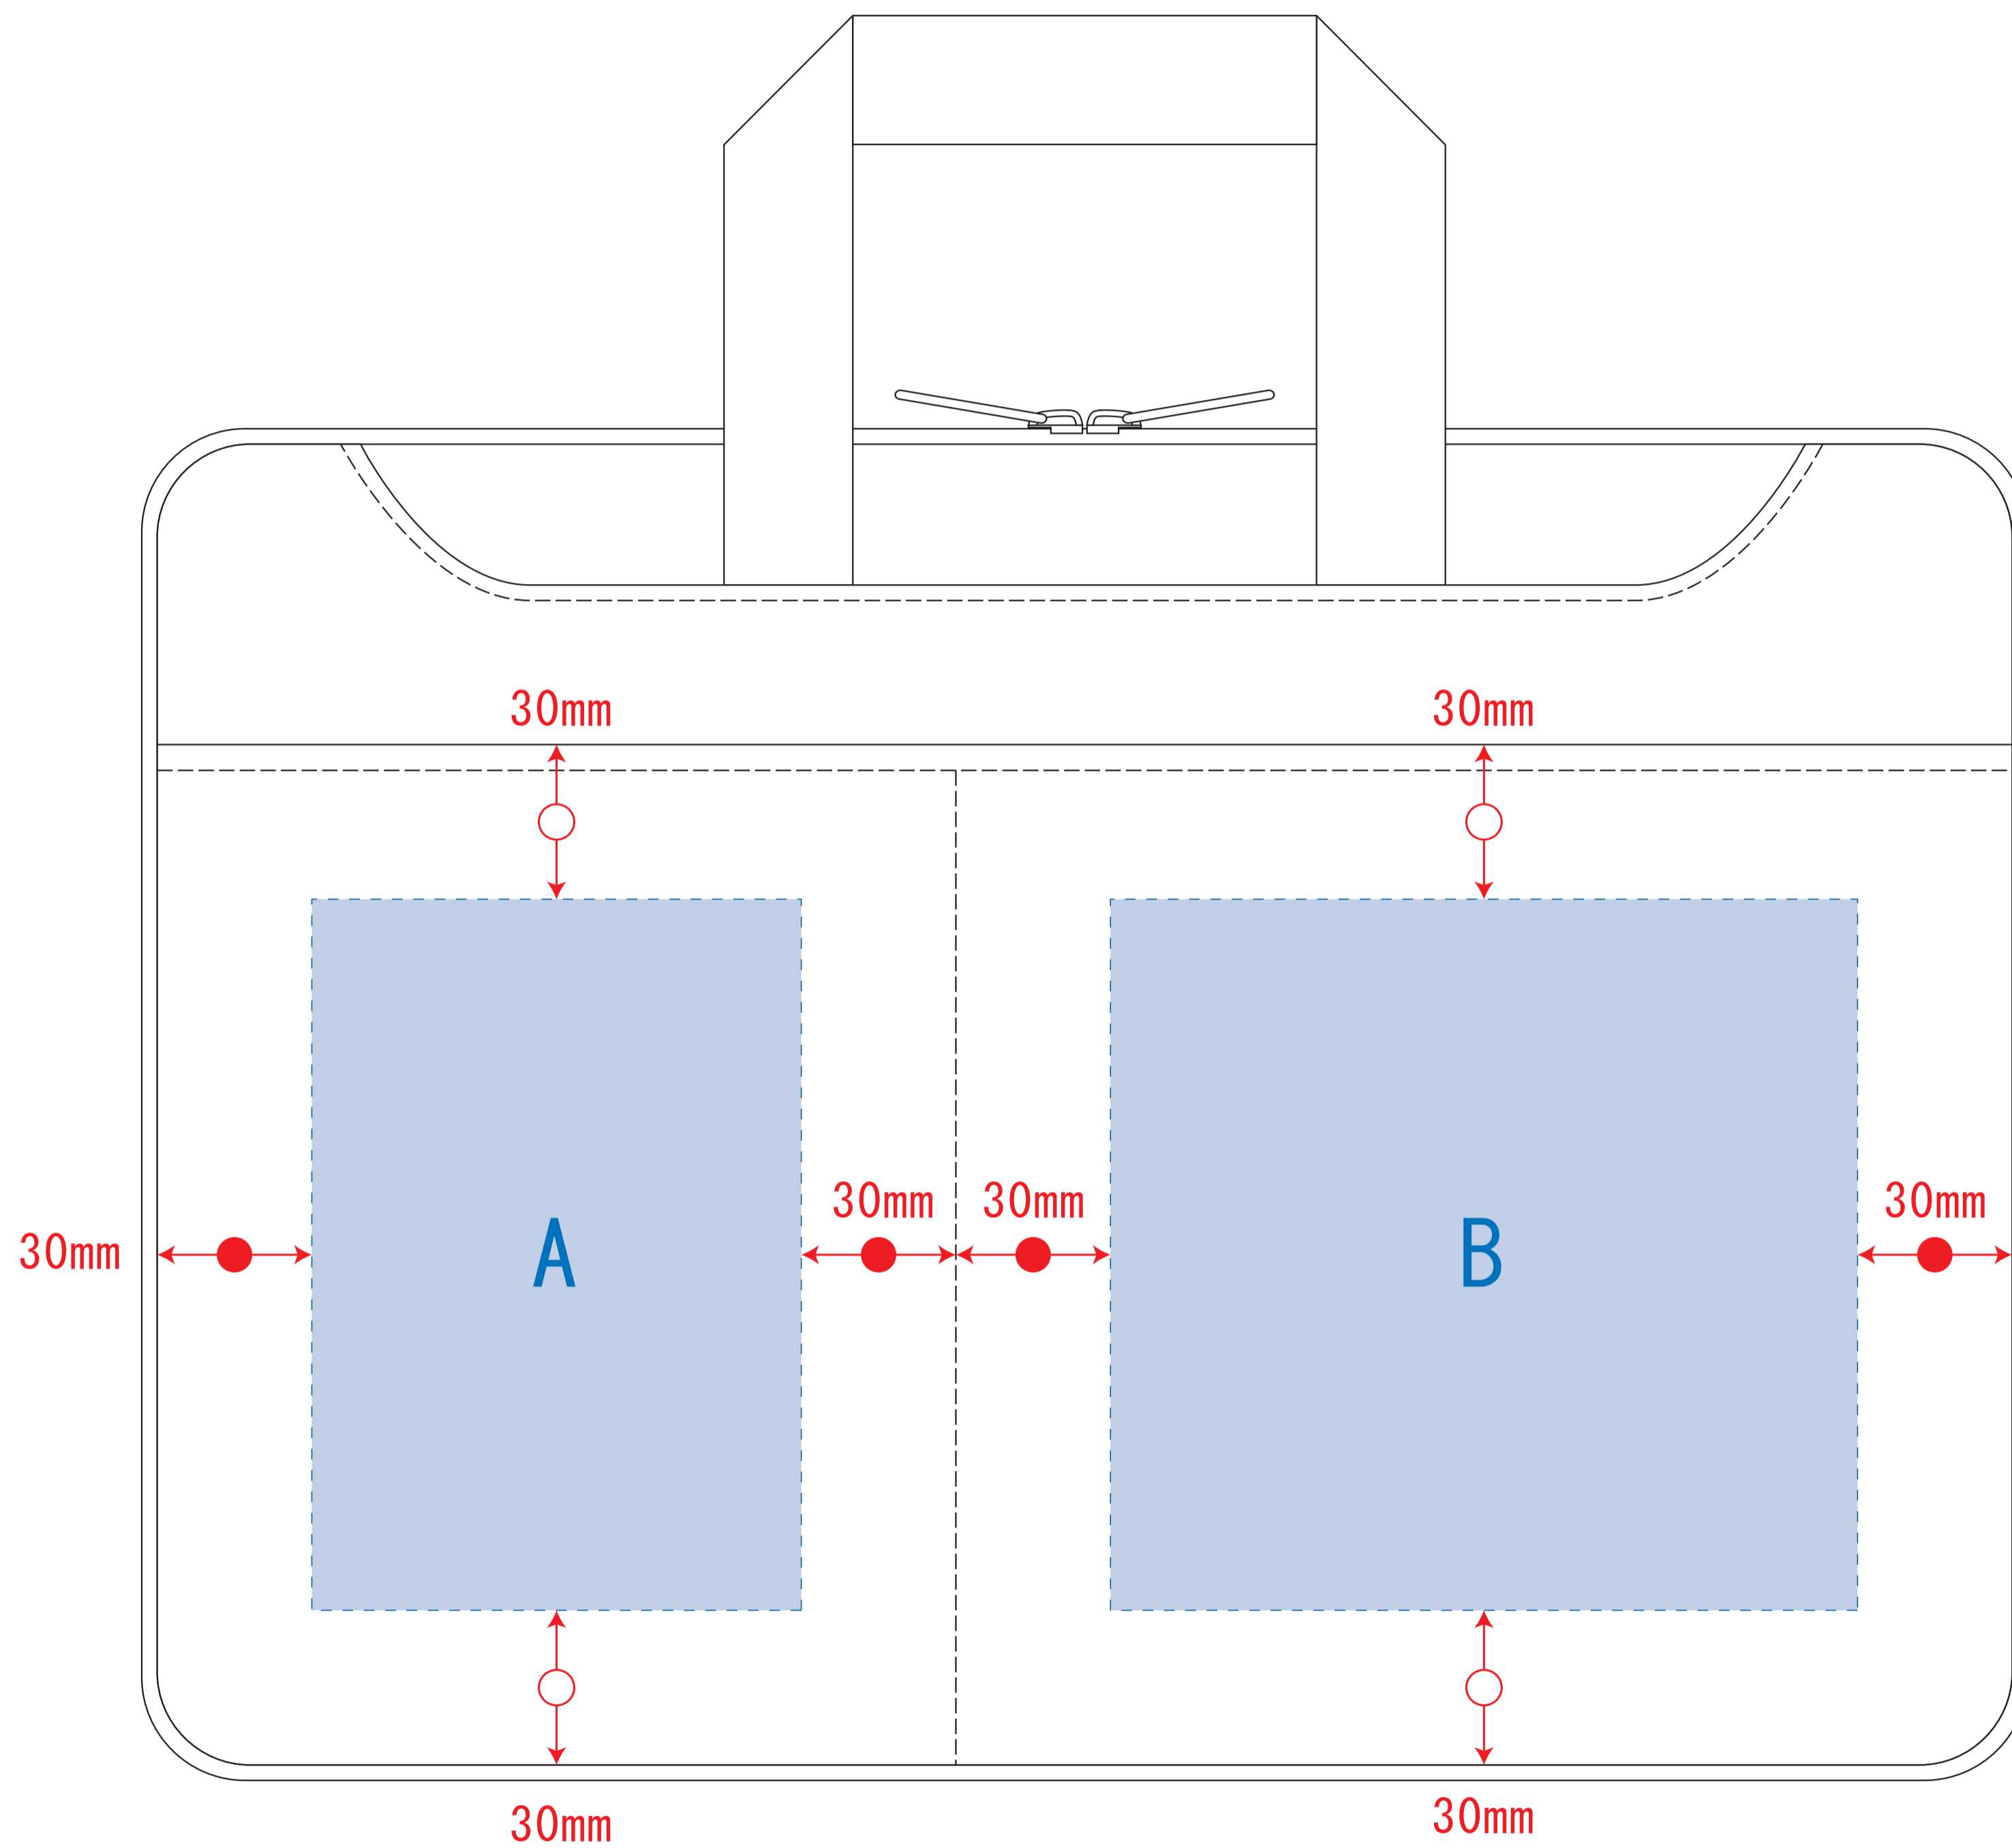

# ハンドルがしまえるPCバッグ

【表面】

デザインスペース : A/W95×H138 (mm) 、 B/W145×H138 (mm) 、 C/W220×H133 (mm)

■シルク印刷 最大範囲 : A/W90×H135 (mm) 、 B/W140×H135 (mm) 、 C/W210×H130 (mm)

■熱転写印刷 最大範囲 : A/W90×H135 (mm) 、 B/W140×H135 (mm) 、 C/W210×H130 (mm)