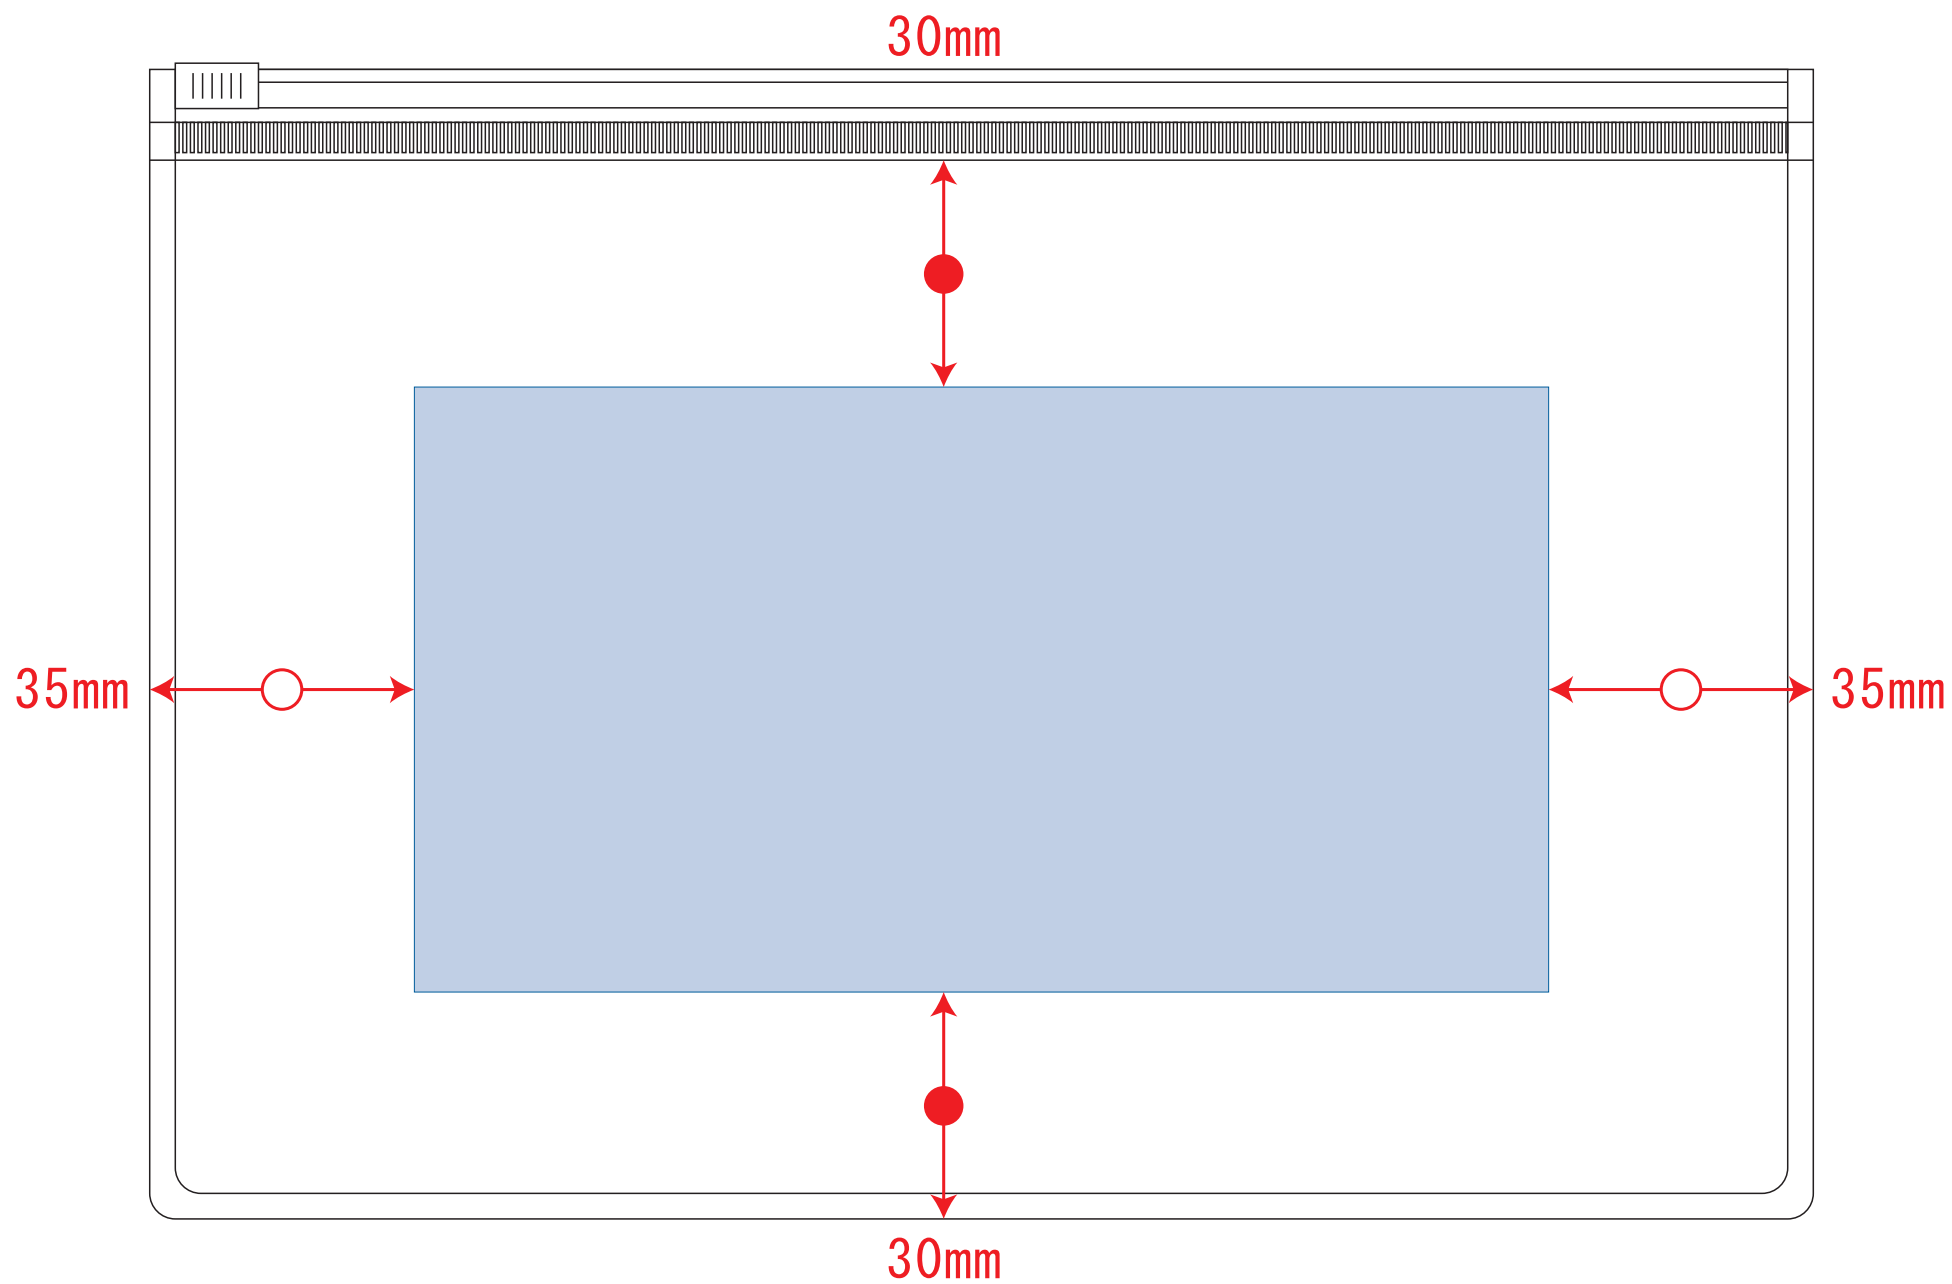

# 防災衛生ポーチ6点セット

デザインスペース : W150×H80 (mm)

■シルク印刷 最大範囲 : W150×H80 (mm)

■インクジェット印刷 最大範囲 : W150×H80 (mm)