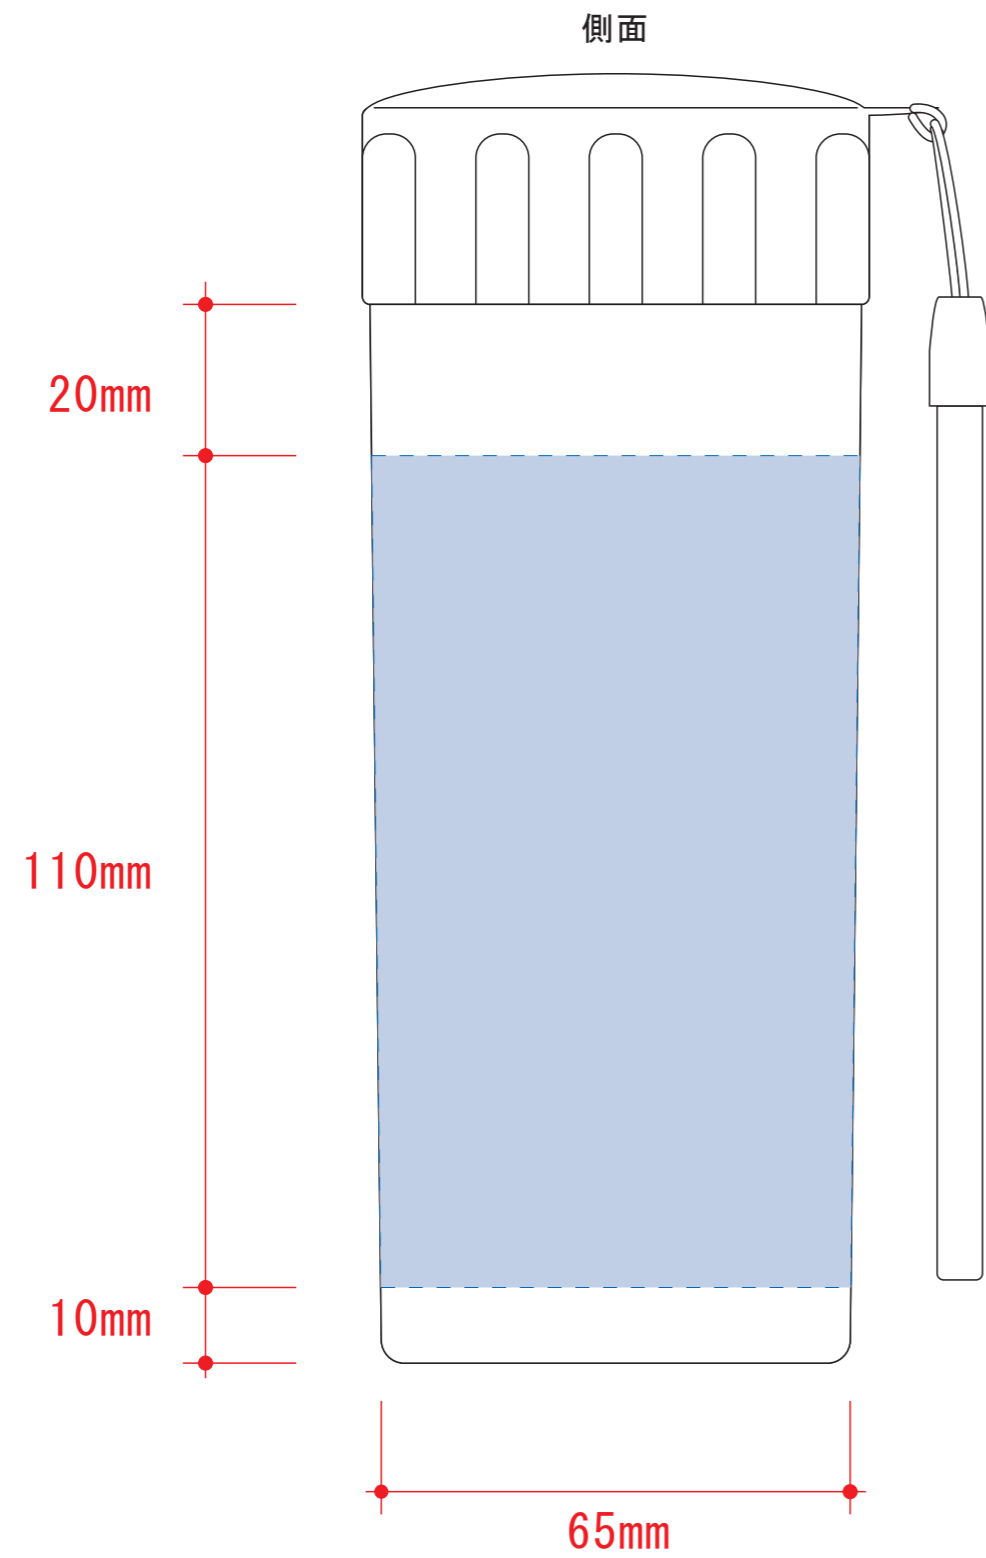

防災緊急避難ボトル7点セット

回転シルク用

■回転シルク印刷 最大範囲 : W170×H110 (mm)
※デザインはこの範囲内に入れて下さい。

デザインスペース : W170×H116 (mm)
■回転シルク印刷 最大範囲 : W170×H110 (mm)
■パッド印刷 最大範囲 : W30×H30 (mm)