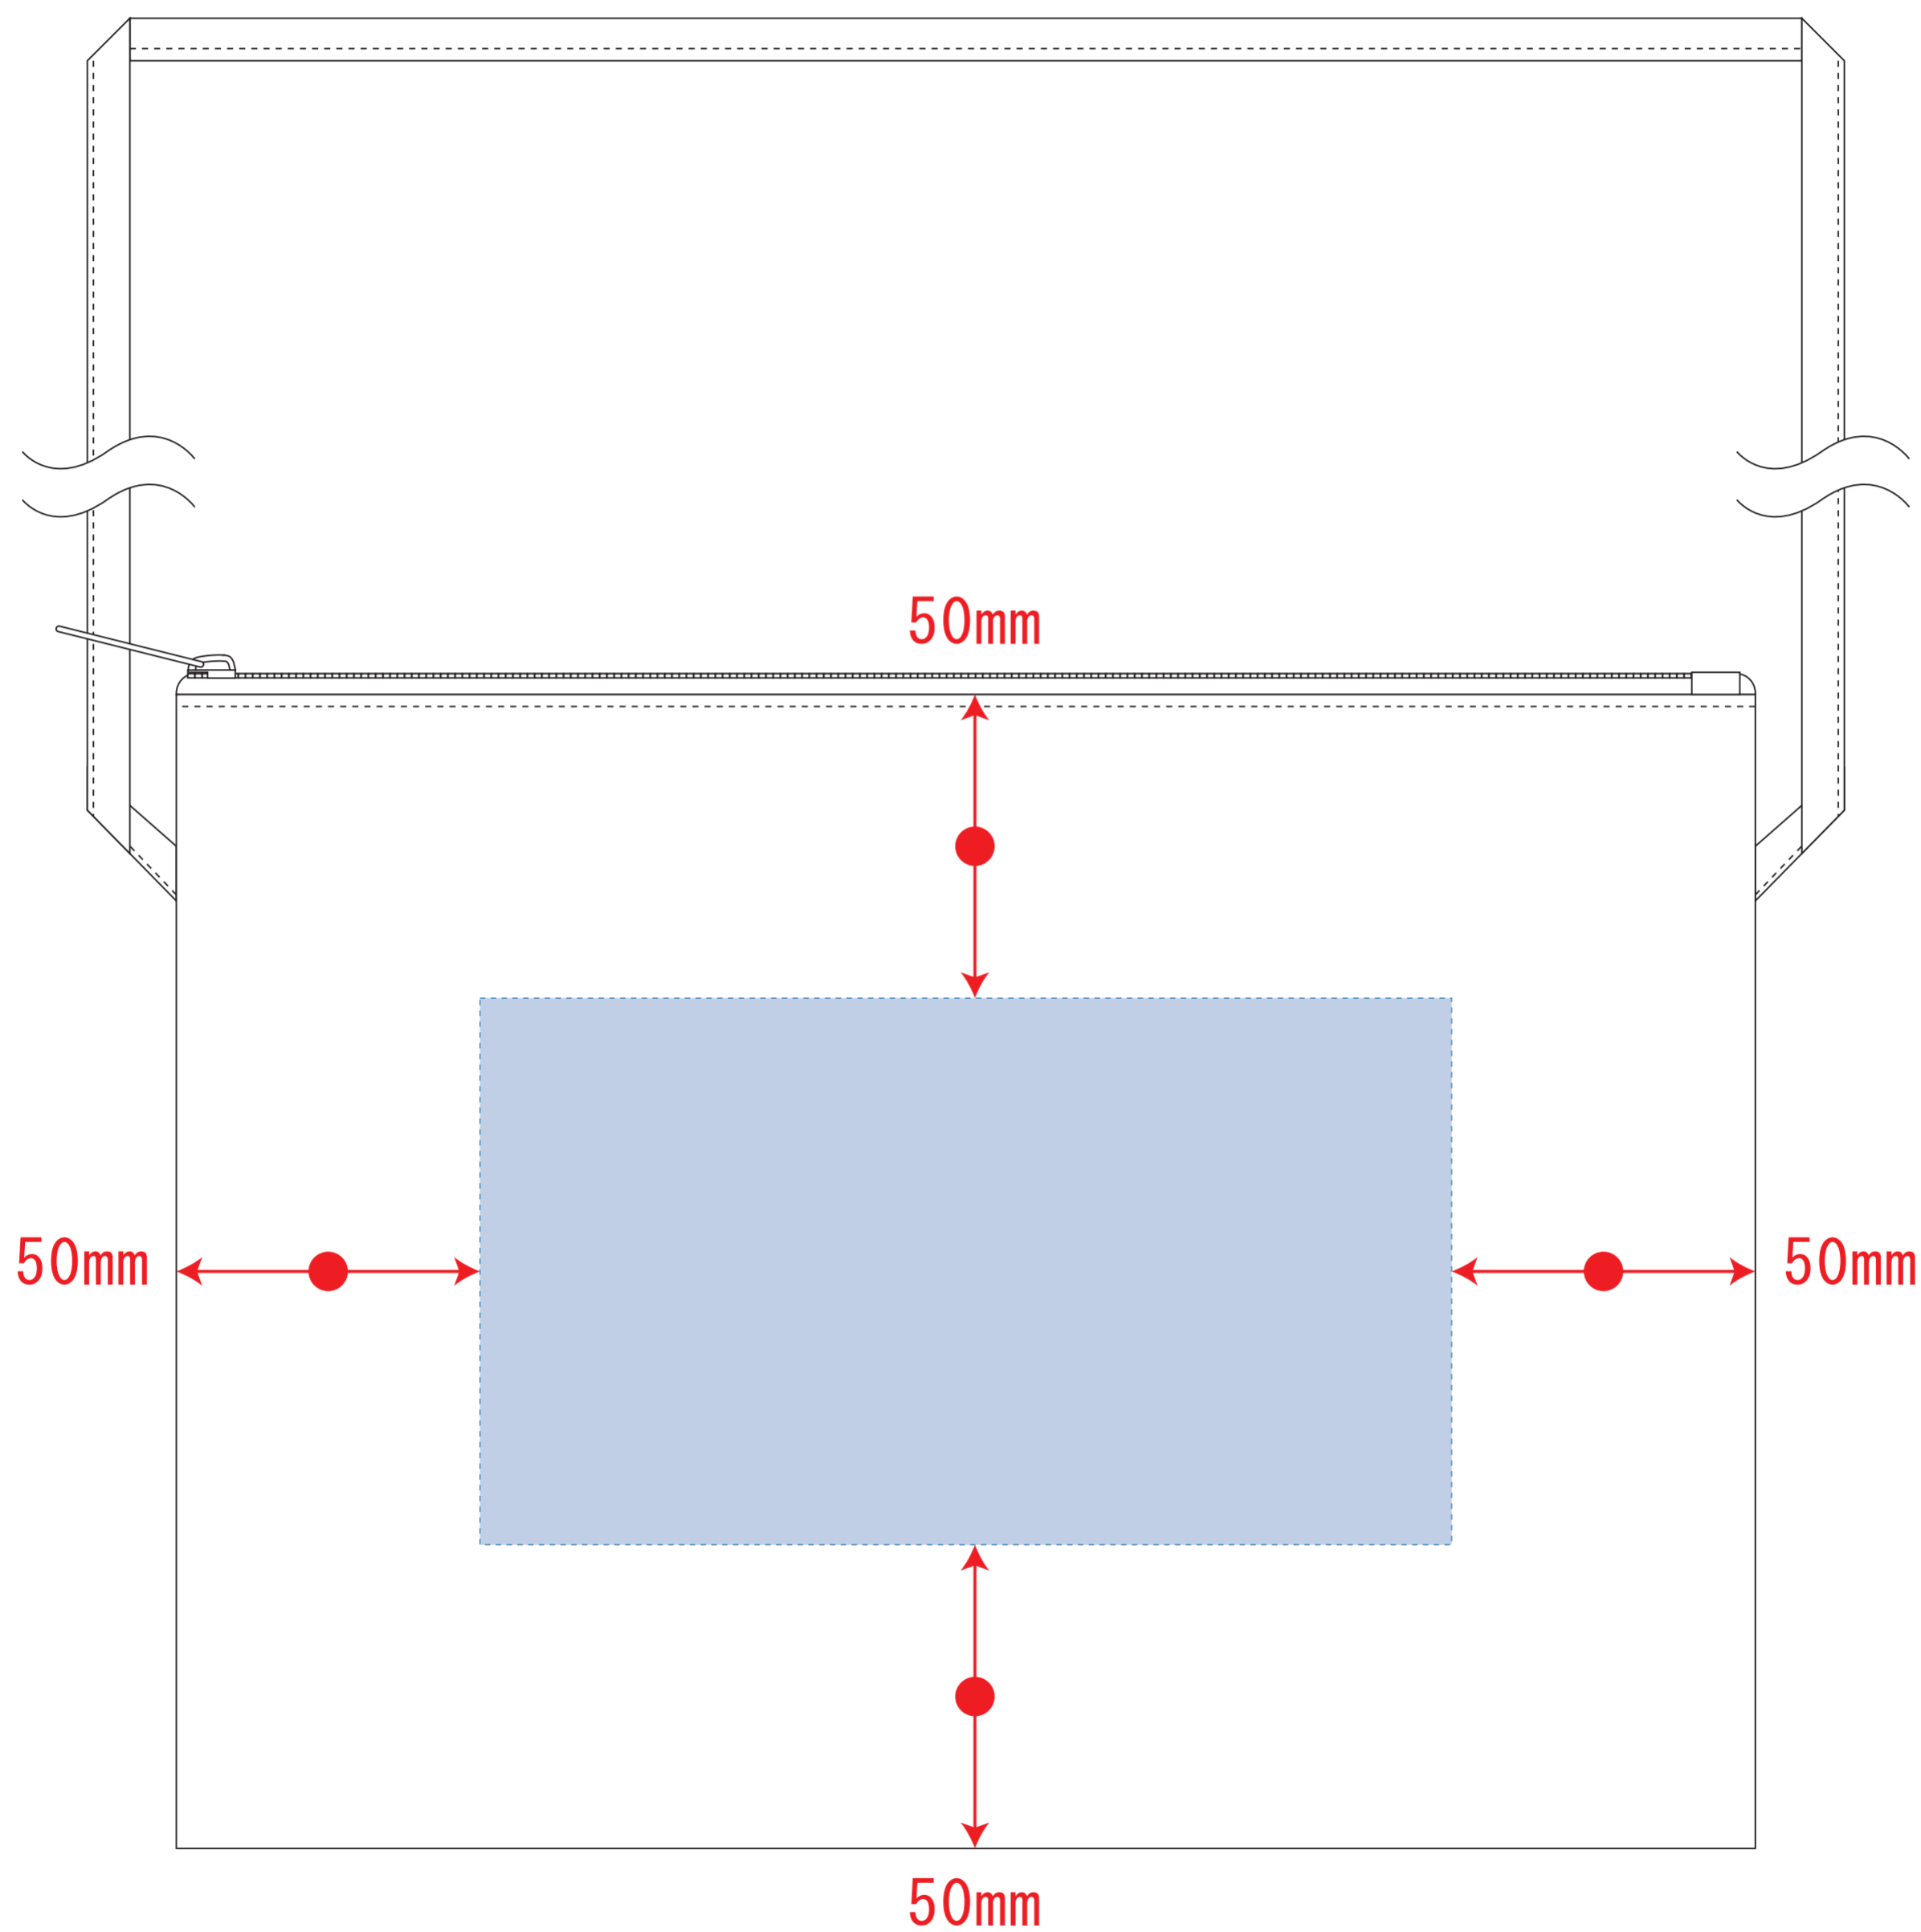

防災緊急避難サコッシュ8点セット

デザインスペース : W160×H90 (mm)

■シルク印刷 最大範囲 : W150×H90 (mm)