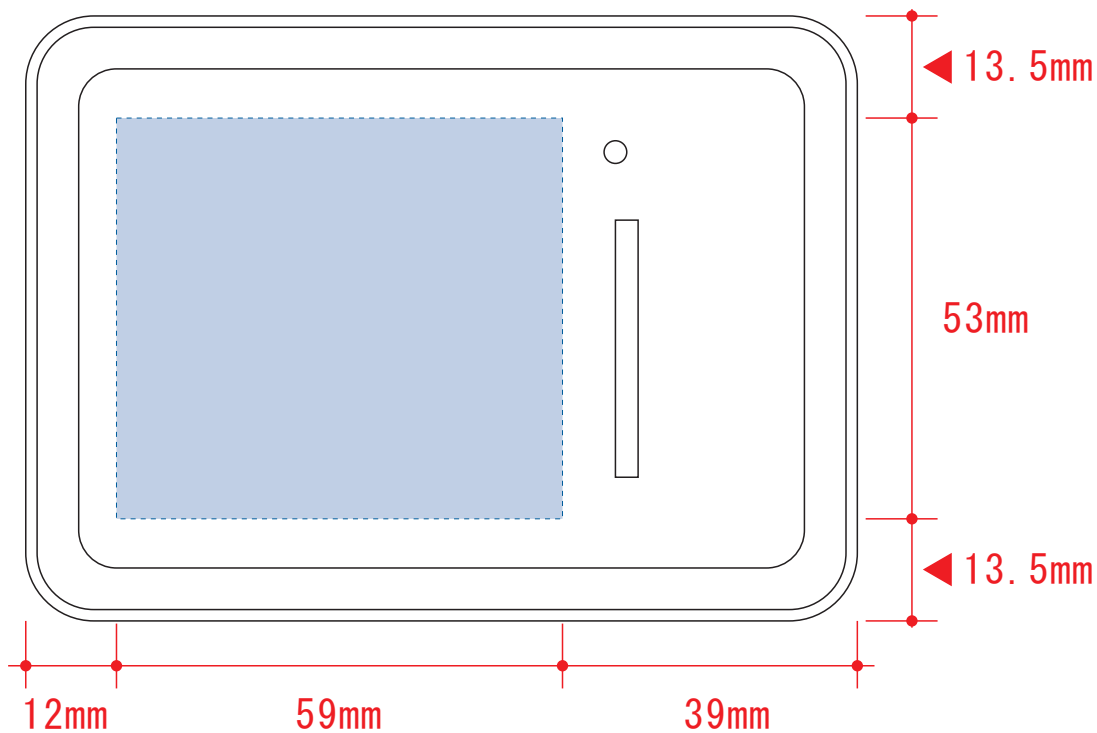

フロントパネルコンパクトラジオ

デザインスペース : W59 × H53 (mm)

■シルク印刷 最大範囲 : W59 × H53 (mm)

■パッド印刷 最大範囲 : W30 × H30 (mm)

■インクジェット印刷 最大範囲 : W59 × H53 (mm)