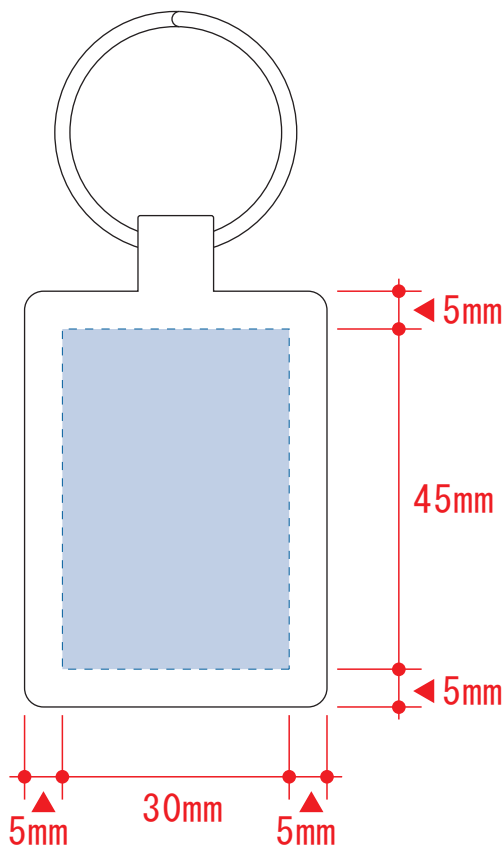

# ミラー付メタルキーホルダー スクエア

シルク用

デザインスペース : W40 × H65 (mm)

■シルク印刷 最大範囲 : W30 × H45 (mm)

■インクジェット印刷 最大範囲 : W40 × H65 (mm)