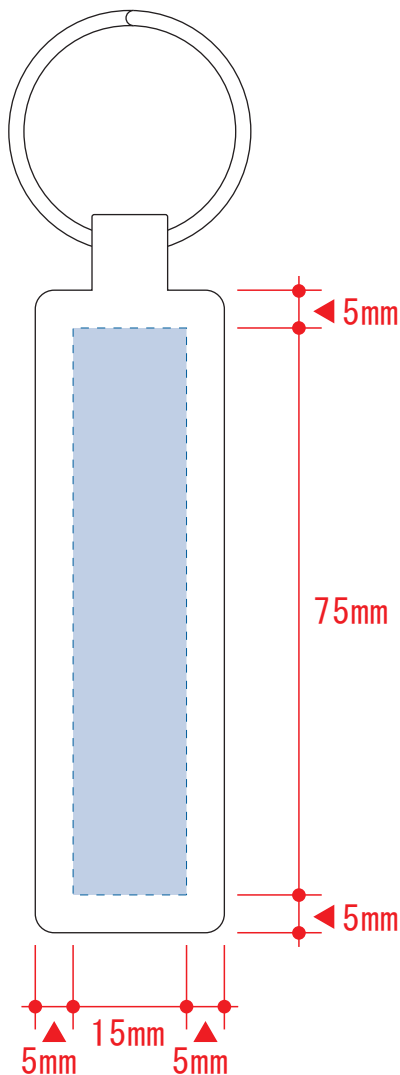

ミラー付メタルキーホルダー スティック

シルク用

デザインスペース : W25 × H95 (mm)

■シルク印刷 最大範囲 : W15 × H75 (mm)

■インクジェット印刷 最大範囲 : W25 × H95 (mm)