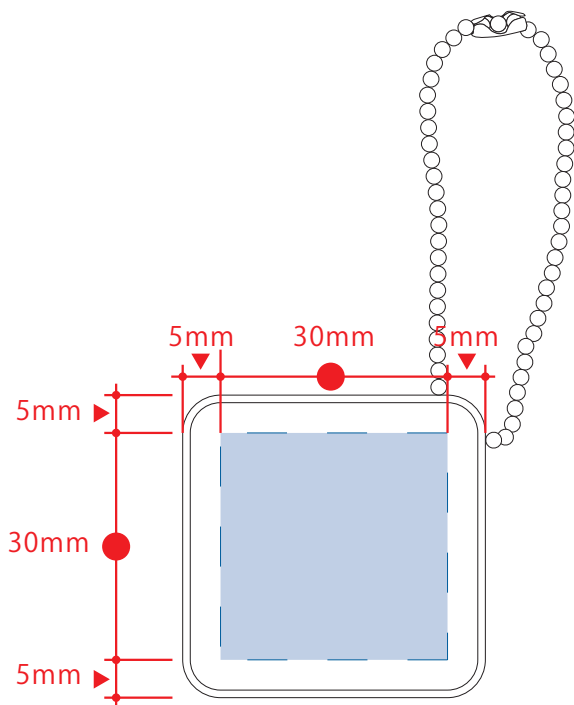

# チャームバッグハンガー

レイアウト可能範囲：W30×H30（mm）

■パッド印刷 最大範囲：W30×H30（mm）

■インクジェット印刷 最大範囲：W30×H30（mm）