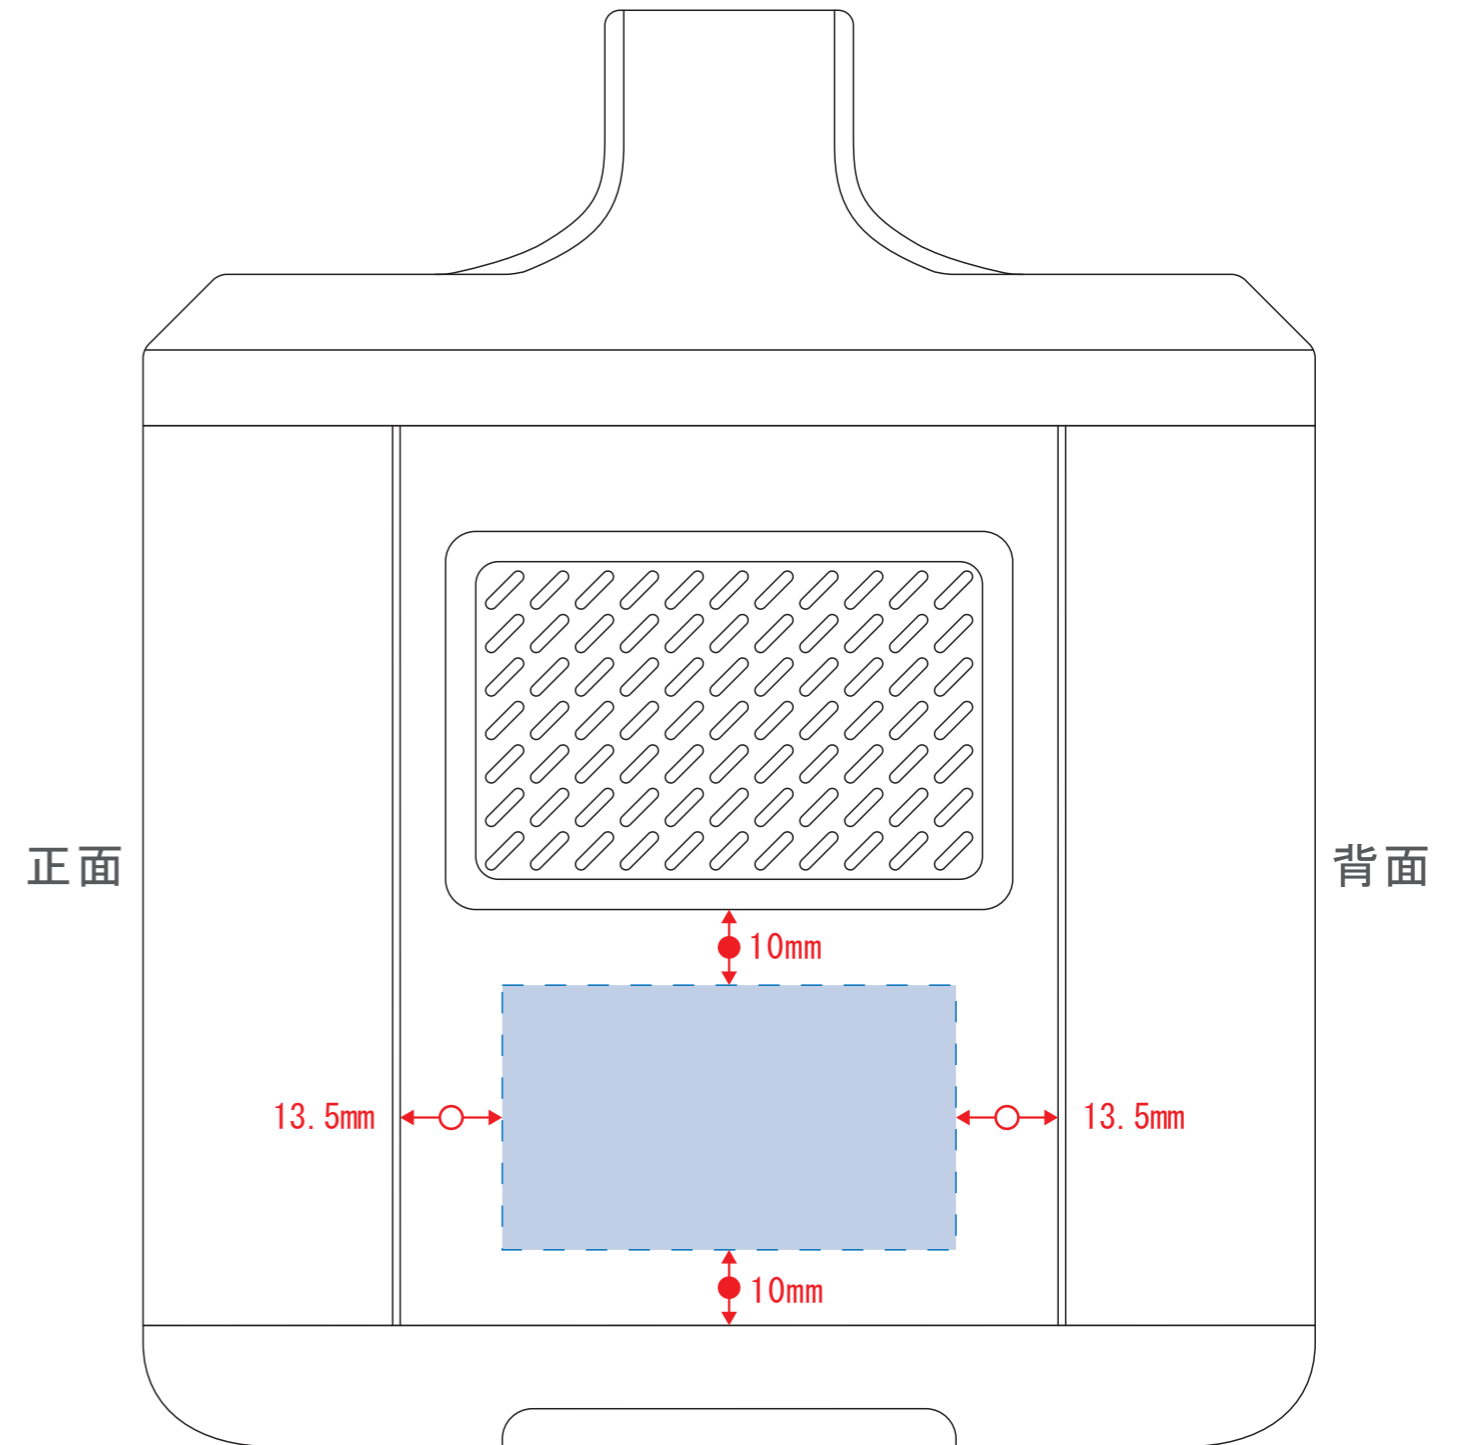

ポータブル電源 120W

左側面

右側面

デザインスペース : W60×H35 (mm)

■シルク印刷 最大範囲 : W60×H35 (mm)

■パッド印刷 最大範囲 : W40×H20 (mm)