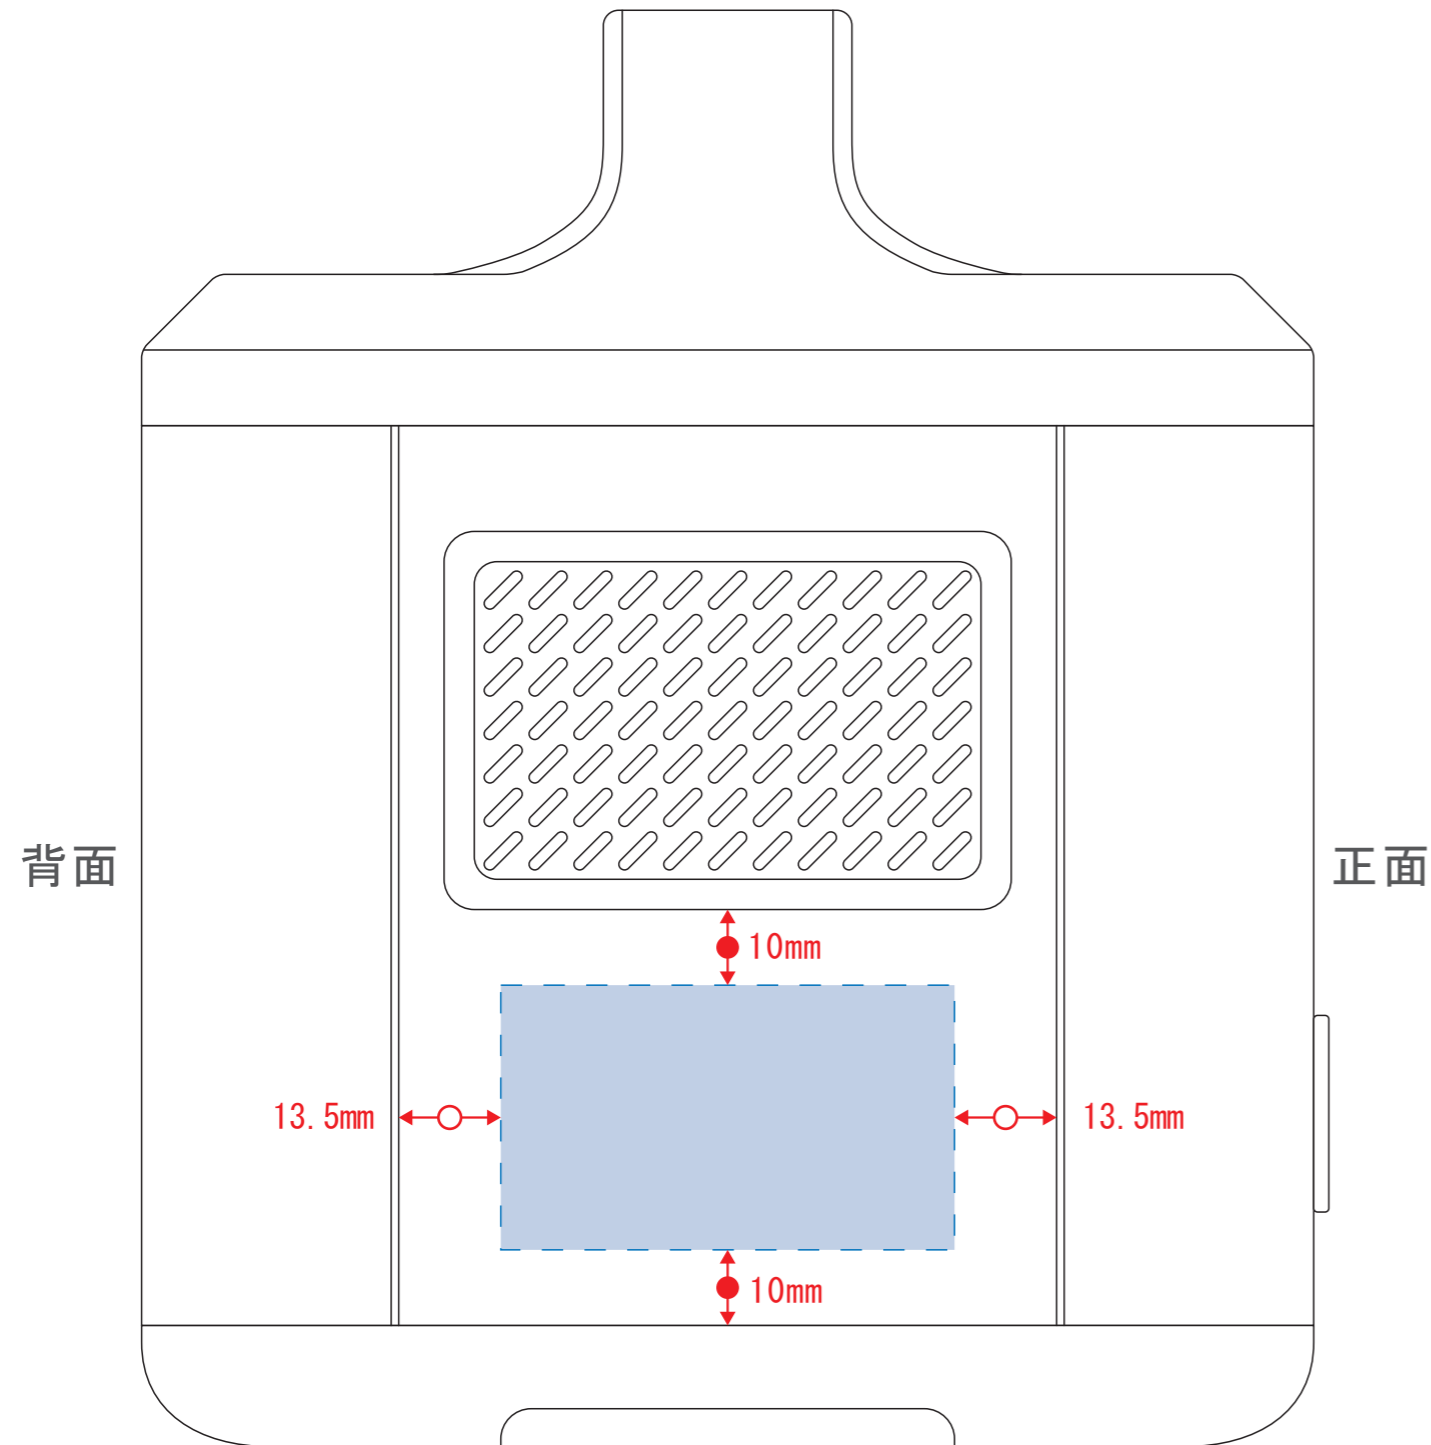

ポータブル電源 120W

左側面

右側面

デザインスペース : W60×H35 (mm)

■シルク印刷 最大範囲 : W60×H35 (mm)

■パッド印刷 最大範囲 : W40×H20 (mm)