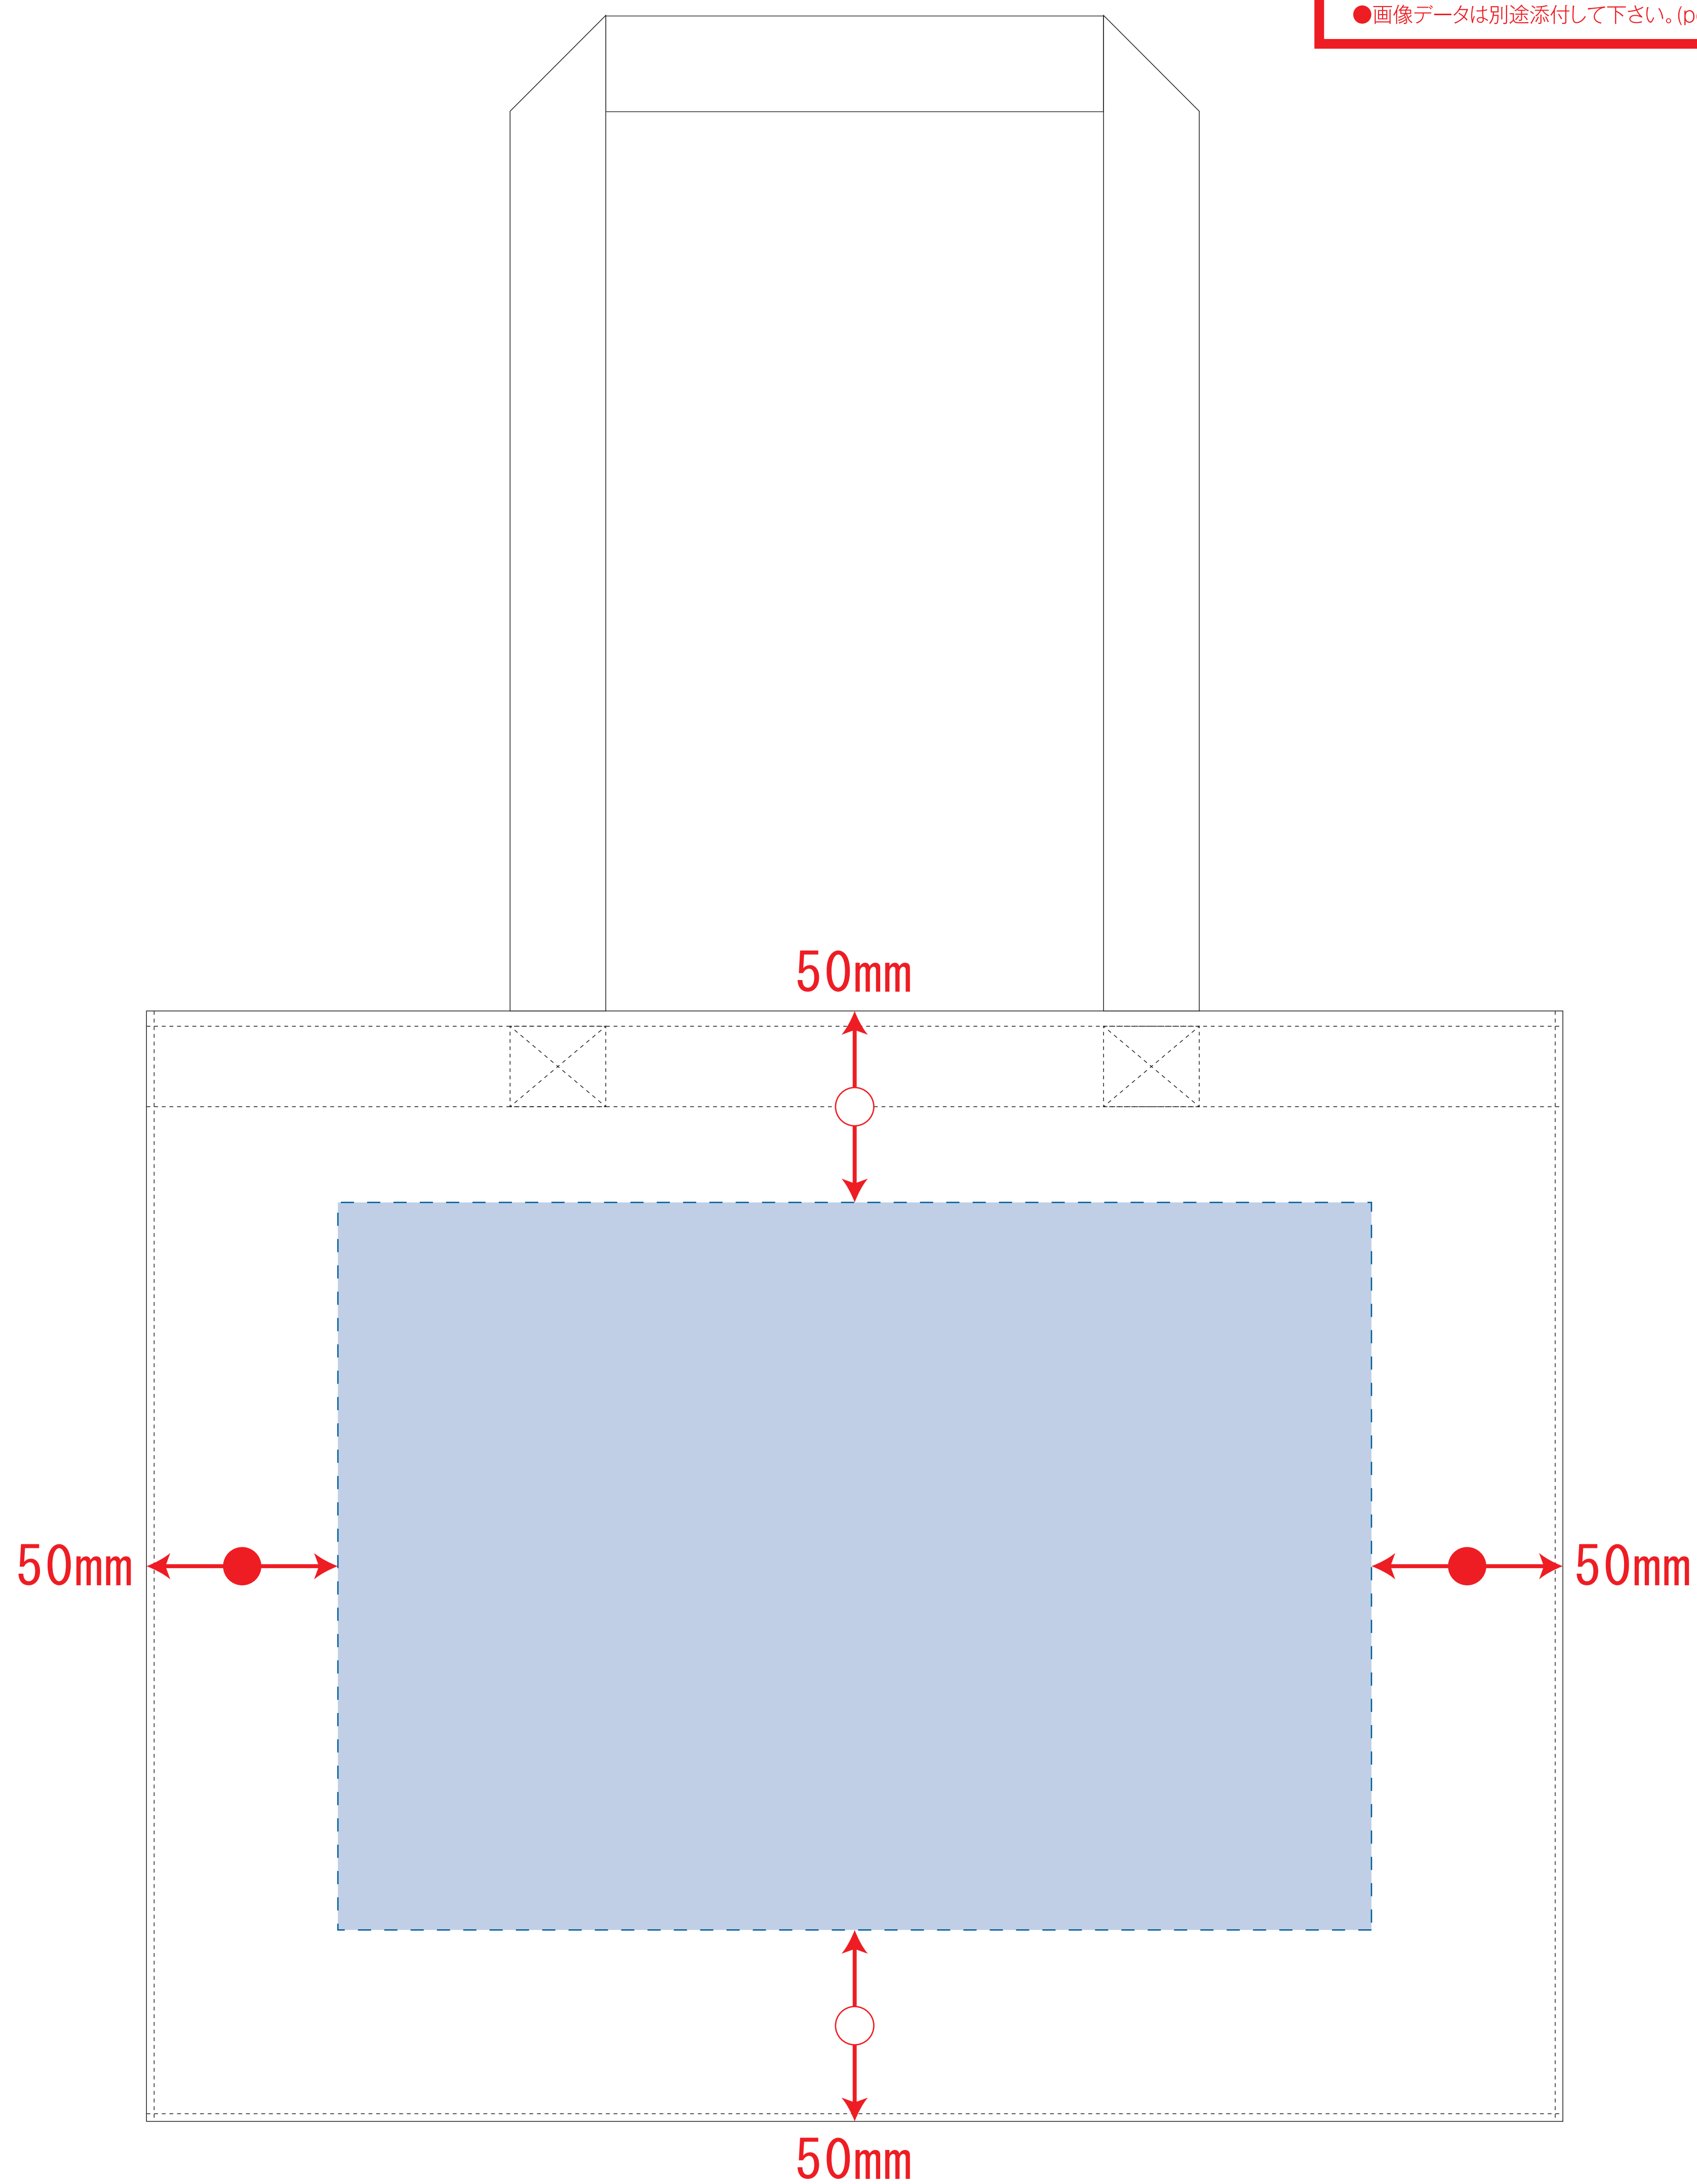

オーガニックコットンキャンバスボックストート

インクジェット用

制作上の注意点

- デザインサイズ:レイアウトの状態での寸法をご記入下さい。
- 刷り色:PANTONEまたはDICのチップでご指定下さい。
 - ※黒・白・金・銀はチップでのご指定はできません。
 - ※刷り色が白の場合、黒でレイアウトし、指示事項/刷り色の部分に「白」とご記入下さい。
- 刷り位置:寸法線はレイアウト位置に合わせて調整して下さい。

- プリントは点線部分、網掛けの刷り範囲  以内をお願い致します。(ベースの材質、又はデザインによりベタ面が多い場合、線が細かい場合等、調整が必要な場合がございます。)
- 細かい文字などは素材の関係上かすれたり、つぶれてしまう場合がございます。
- ベース素材のカラーにより、印刷色の仕上がりが若干変わる場合がございます。

※画像データをご使用の際の注意点

- 原寸600dpiのモノクロ2階調の画像データをレイアウトして下さい。
- 画像データは別途添付して下さい。(pdfデータにリンクしたもの)

※内ポケット有(内ポケットが付いている側は印刷不可)

デザインスペース : W270×H190 (mm)

■インクジェット印刷 最大範囲 : W270×H190 (mm)