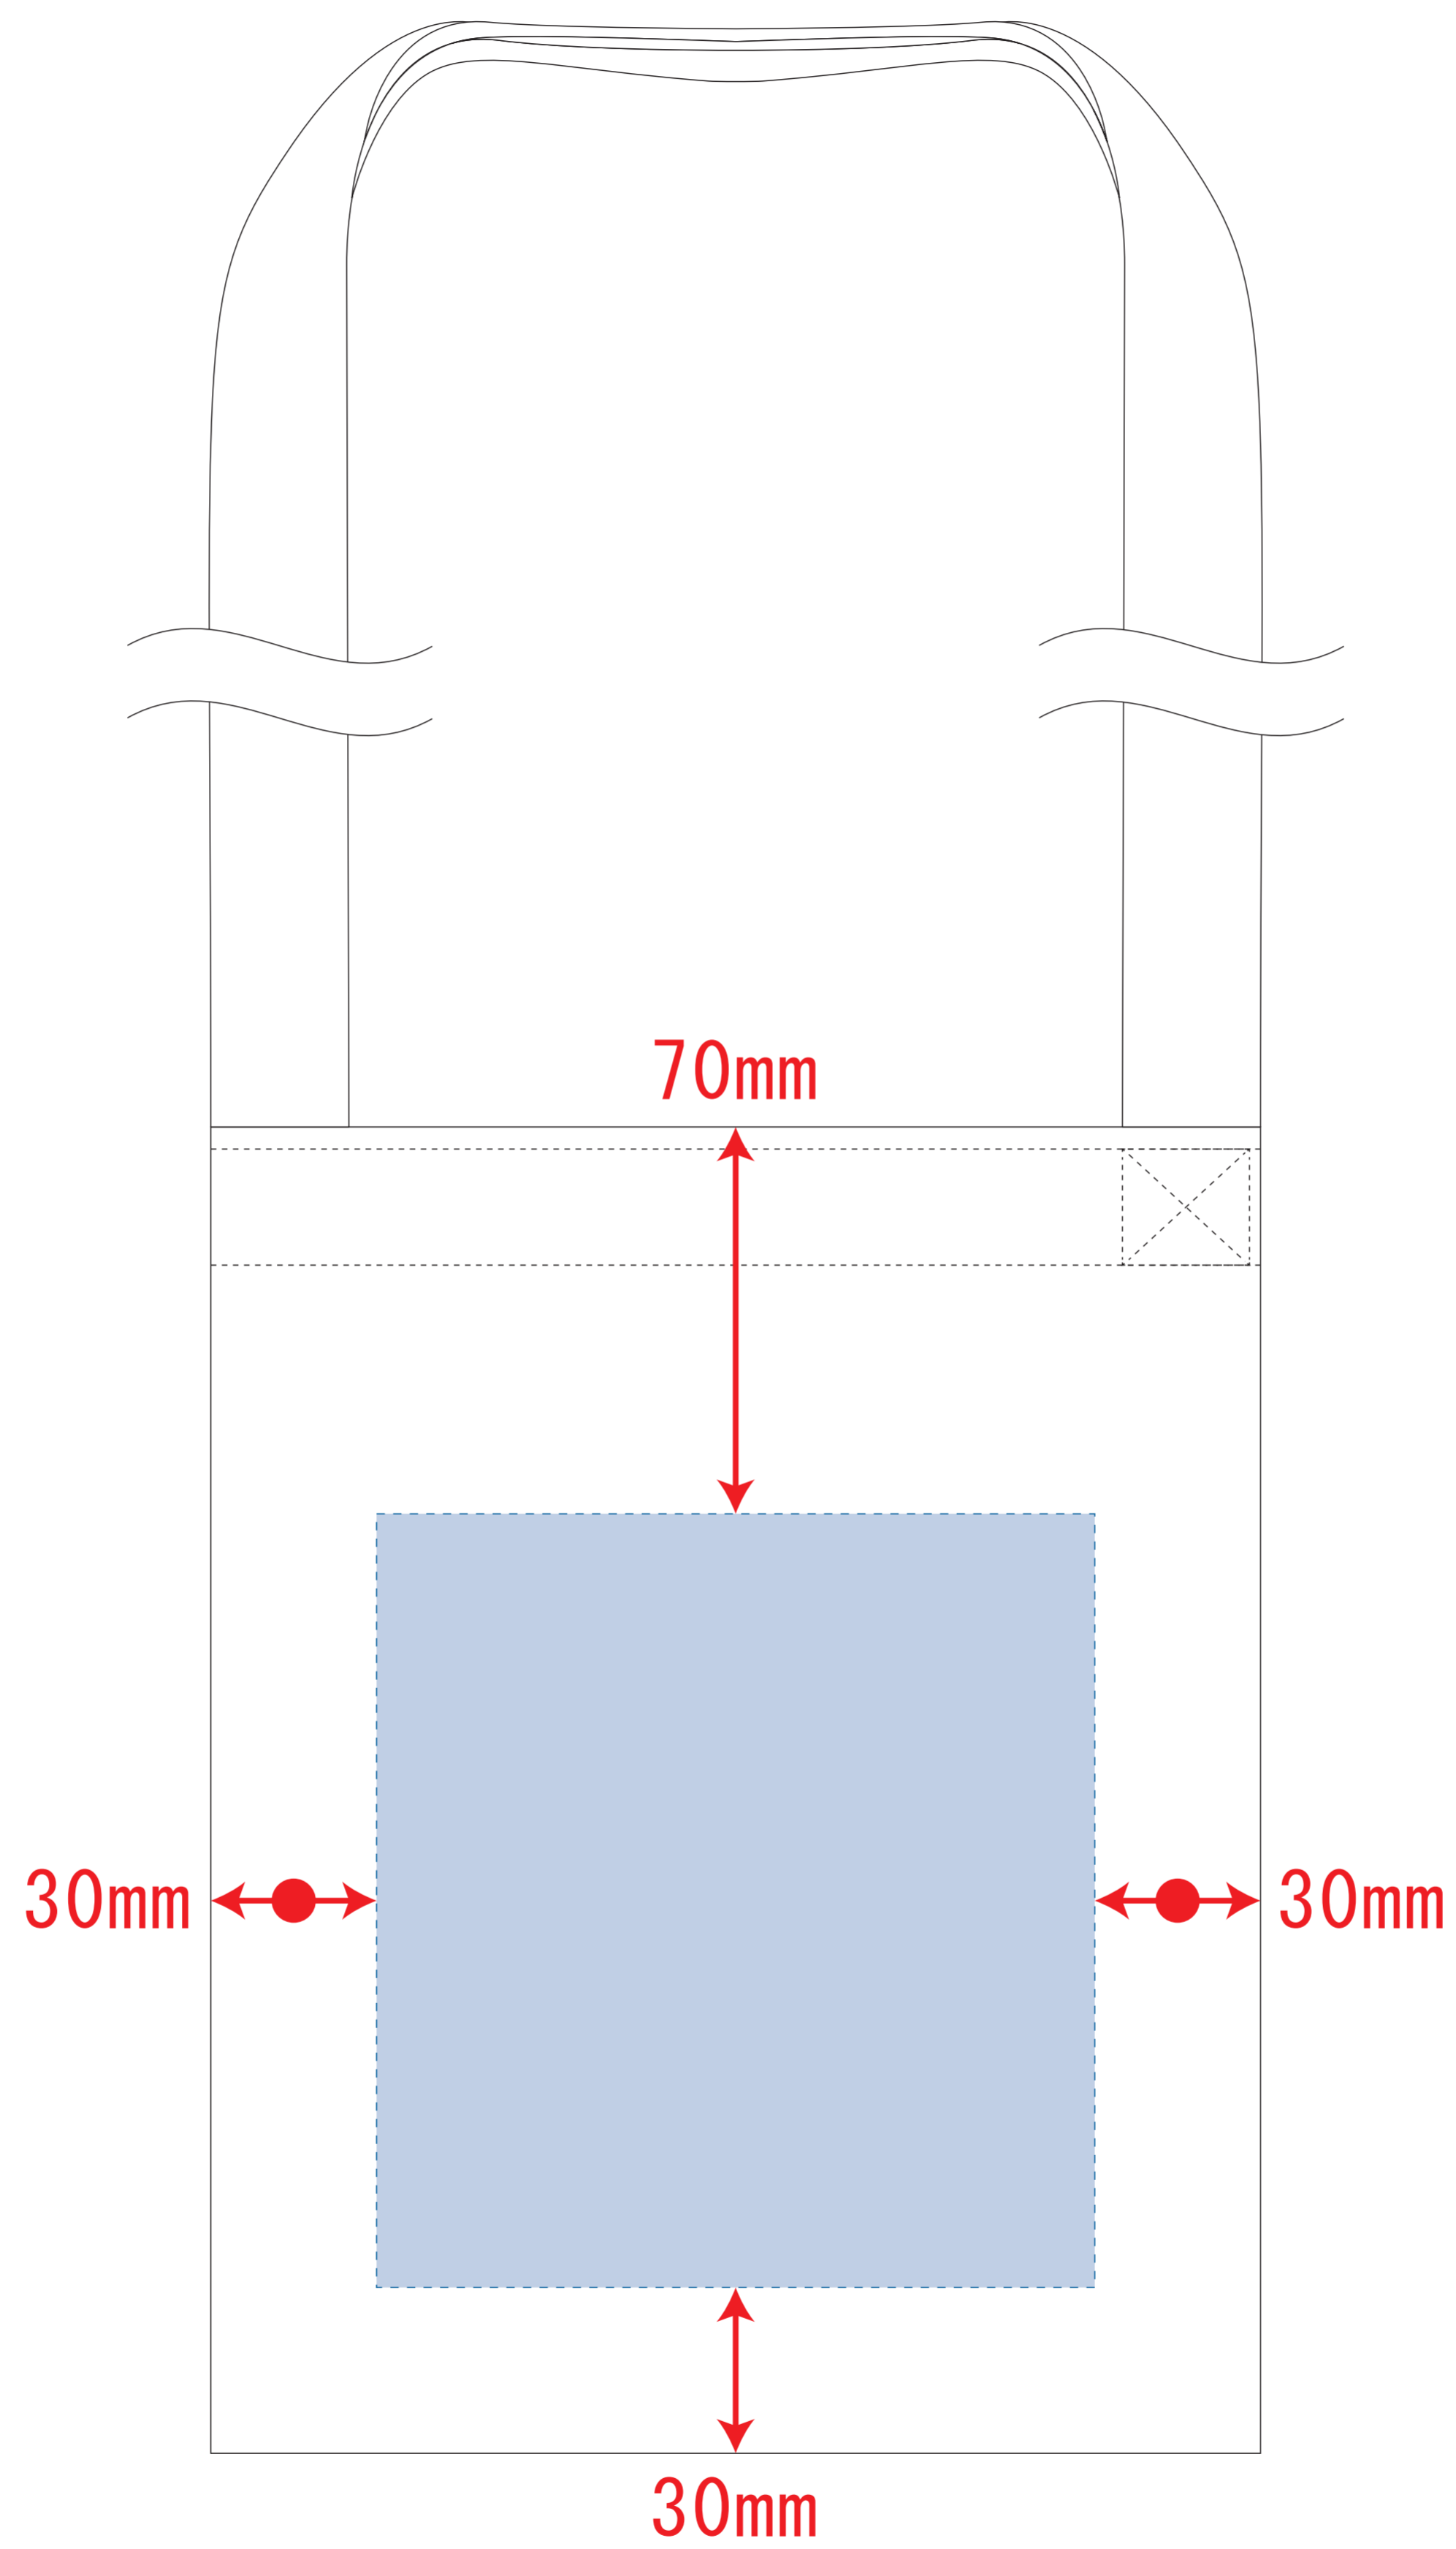

オーガニックコットンキャンバスサコッシュ

- 制作上の注意点
- デザインサイズレイアウトの状態での寸法をご記入下さい。
 - 刷り色:PANTONEまたはDICのチップでご指定下さい。
※黒・白・金・銀はチップでのご指定はできません。
※刷り色が白の場合、黒でレイアウトし、指示事項/刷り色の部分に「白」とご記入下さい。
 - 刷り位置:寸法線はレイアウト位置に合わせて調整して下さい。
 - プリントは点線部分、網掛けの刷り範囲以内をお願い致します。
(ベースの材質、又はデザインによりベタ面が多い場合、線が細かい場合等、調整が必要な場合がございます。)
 - 細かい文字などは素材の関係上かすれたり、つぶれてしまう場合がございます。
 - ベース素材のカラーにより、印刷色の仕上りが若干変わる場合がございます。
- ※画像データをご使用の際の注意点
- 原寸600dpiのモノクロ2階調の画像データをレイアウトして下さい。
 - 画像データは別途添付して下さい。(pdfデータにリンクしたもの)

デザインスペース : W130×H140 (mm)

■シルク印刷 最大範囲 : W130×H140 (mm)

■熱転写印刷 最大範囲 : W130×H140 (mm)

■インクジェット印刷 最大範囲 : W130×H140 (mm)