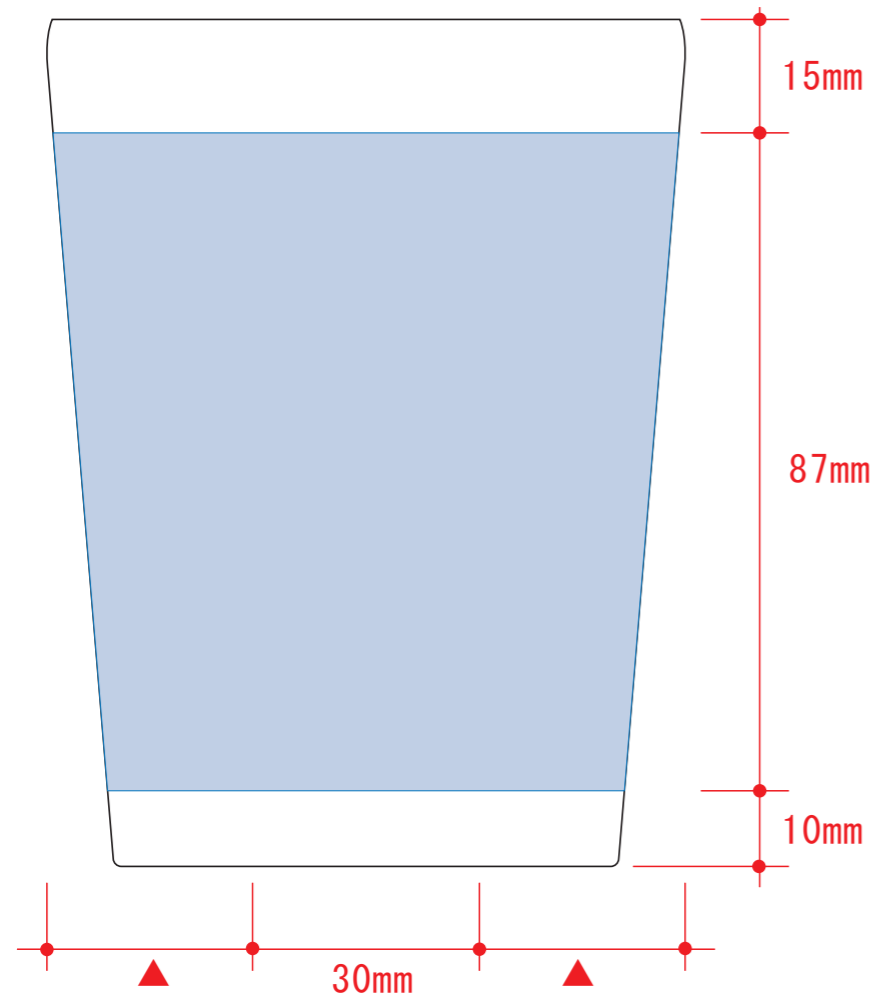

☆仕上がりイメージ

回転シルク用

※デザインはこの範囲内に入れて下さい。

デザインスペース : W204 × H87 (mm)

■回転シルク印刷 最大範囲 : W194 × H87 (mm)