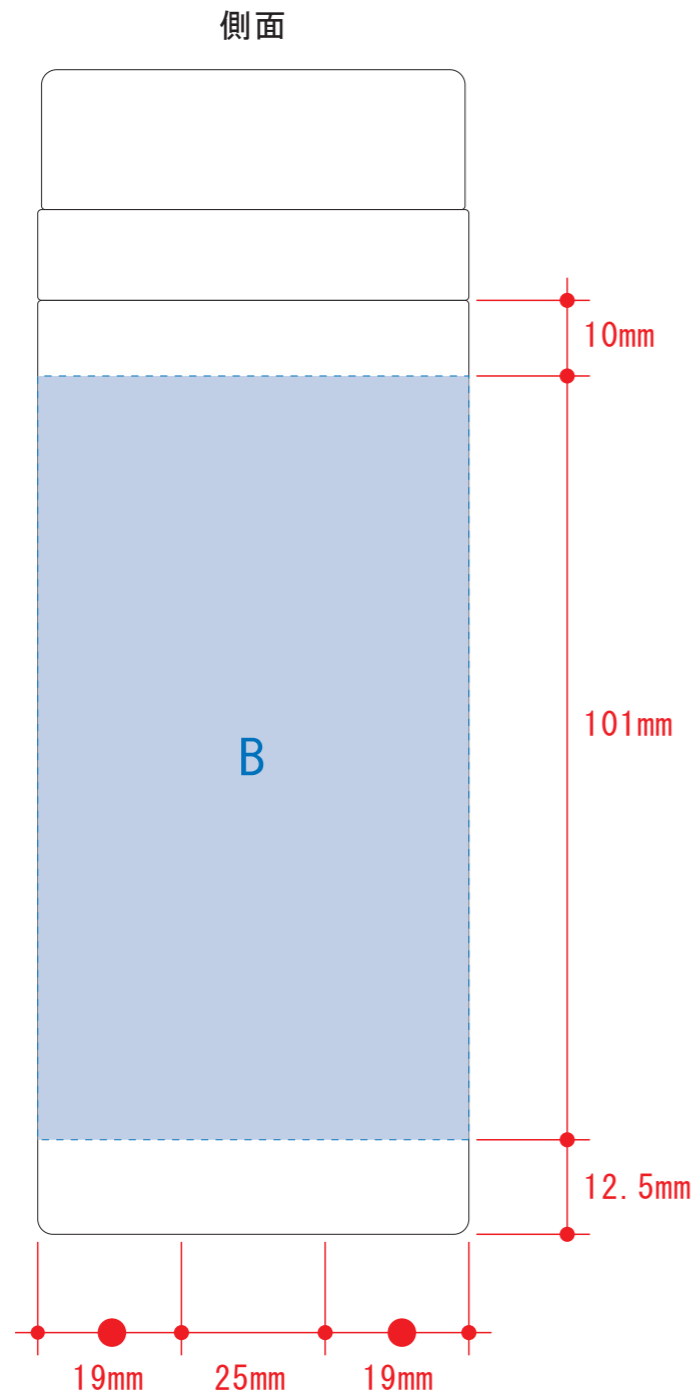

スリムサーモステンレスボトル200ml

回転シルク用

※デザインはこの範囲内に入れて下さい。

★本体の円周は183mm

レイアウト可能範囲 : A / $\phi 32$ (mm)
B / W173 × H101 (mm)

■回転シルク印刷 最大範囲 : B / W173 × H101 (mm)