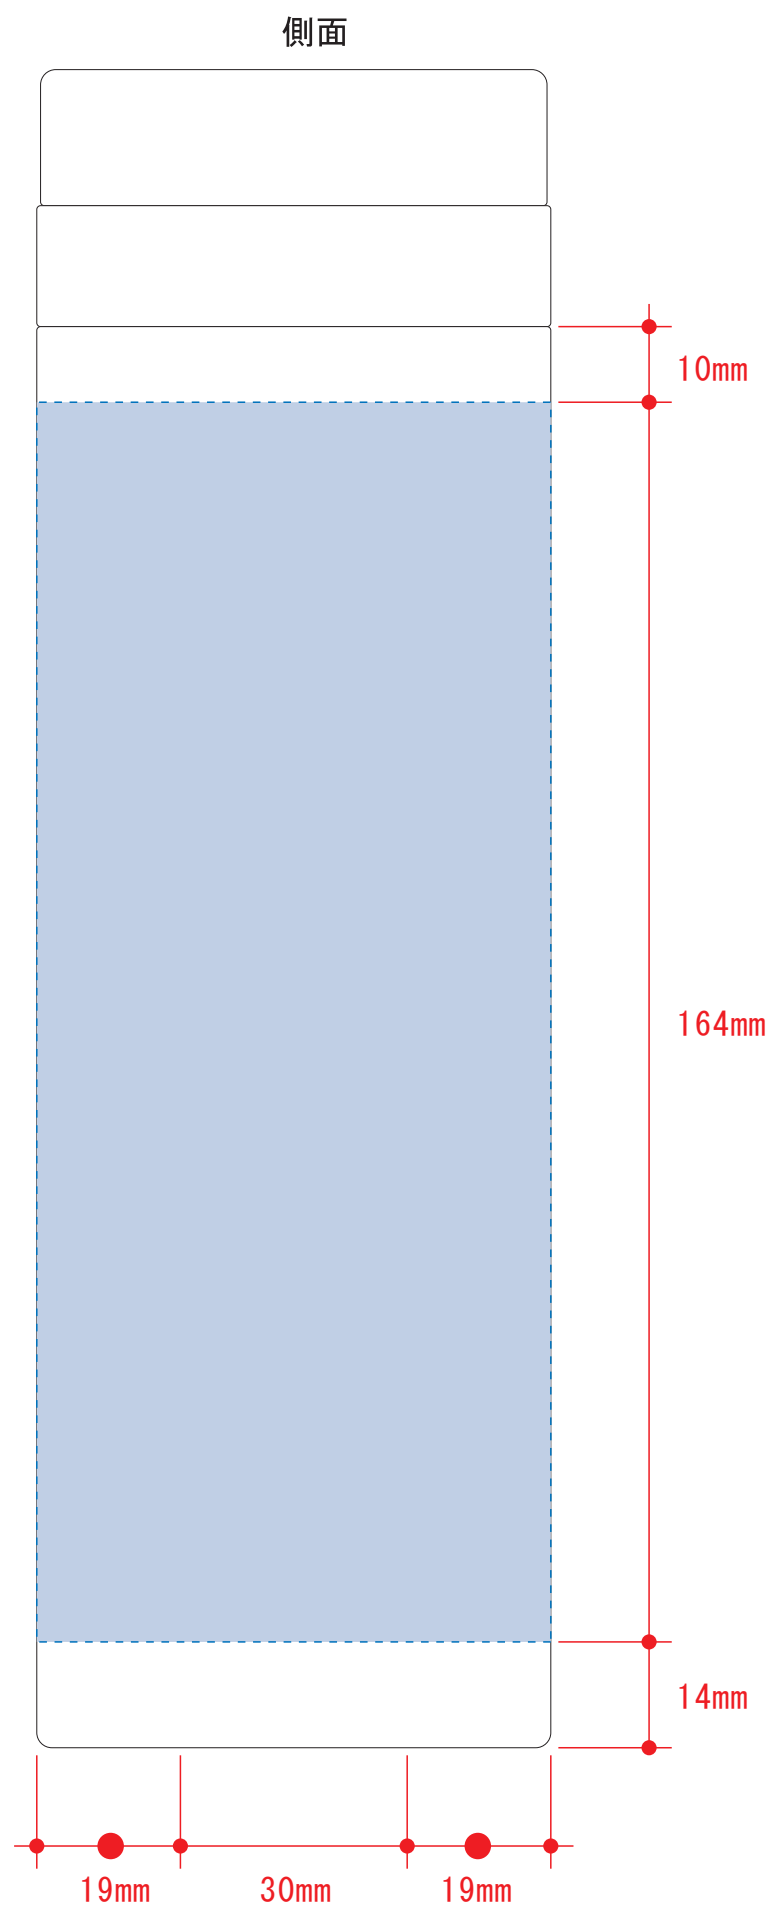

スリムサーモステンレスボトル500ml

回転シルク用

※デザインはこの範囲内に入れて下さい。

レイアウト可能範囲 : W203×H164 (mm)

■回転シルク印刷 最大範囲 : B/W203×H164 (mm)