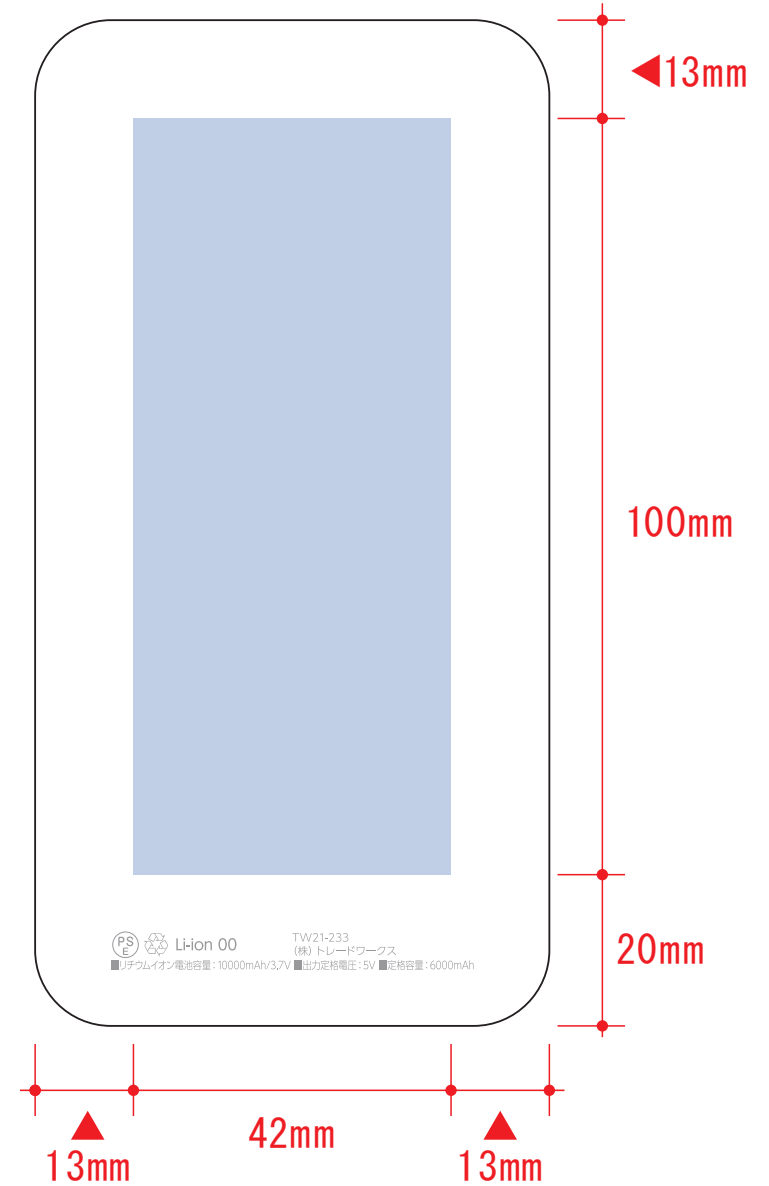

表面

↓差し口側↓

裏面

↓差し口側↓

デザインスペース : A/W42×H92 (mm)、B/W42×H100 (mm)

■シルク印刷 最大範囲 : A/W42×H92 (mm)、B/W42×H100 (mm)

■パッド印刷 最大範囲 : W30×H30 (mm)

■インクジェット印刷 最大範囲 : A/W42×H92 (mm)、B/W42×H100 (mm)