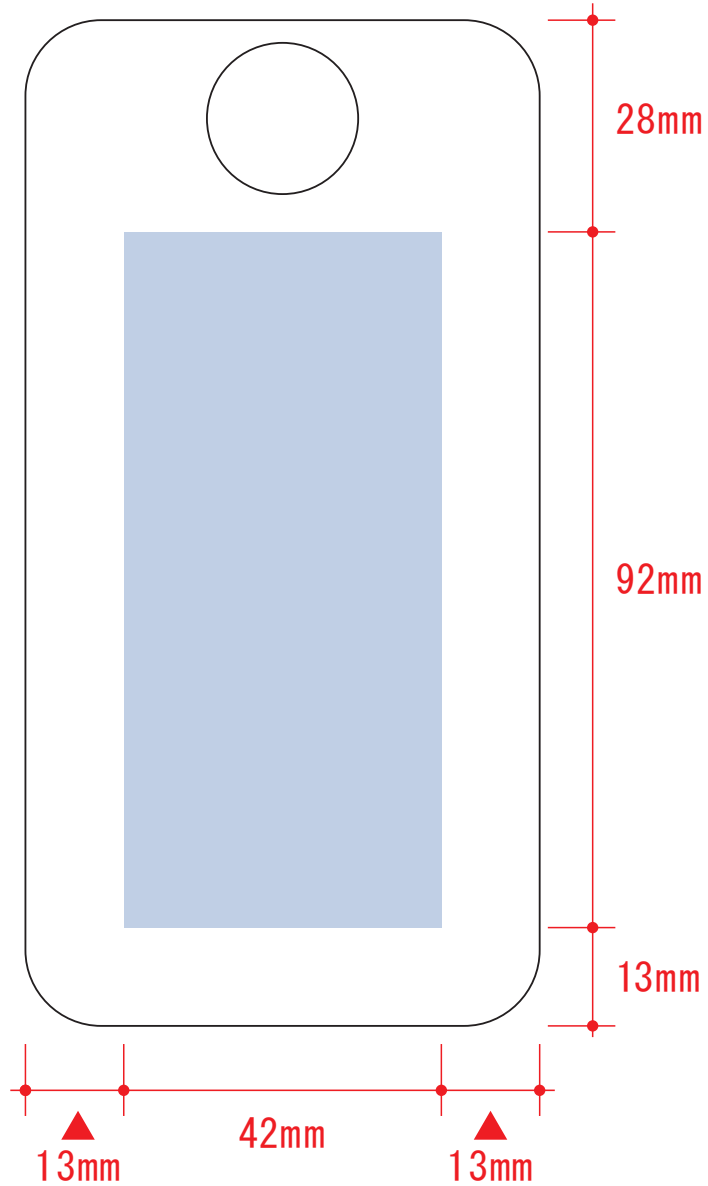

表面

↓差し口側↓

裏面

↓差し口側↓

デザインスペース : A/W42×H92 (mm)、B/W42×H100 (mm)

■シルク印刷 最大範囲 : A/W42×H92 (mm)、B/W42×H100 (mm)

■パッド印刷 最大範囲 : W30×H30 (mm)

■インクジェット印刷 最大範囲 : A/W42×H92 (mm)、B/W42×H100 (mm)