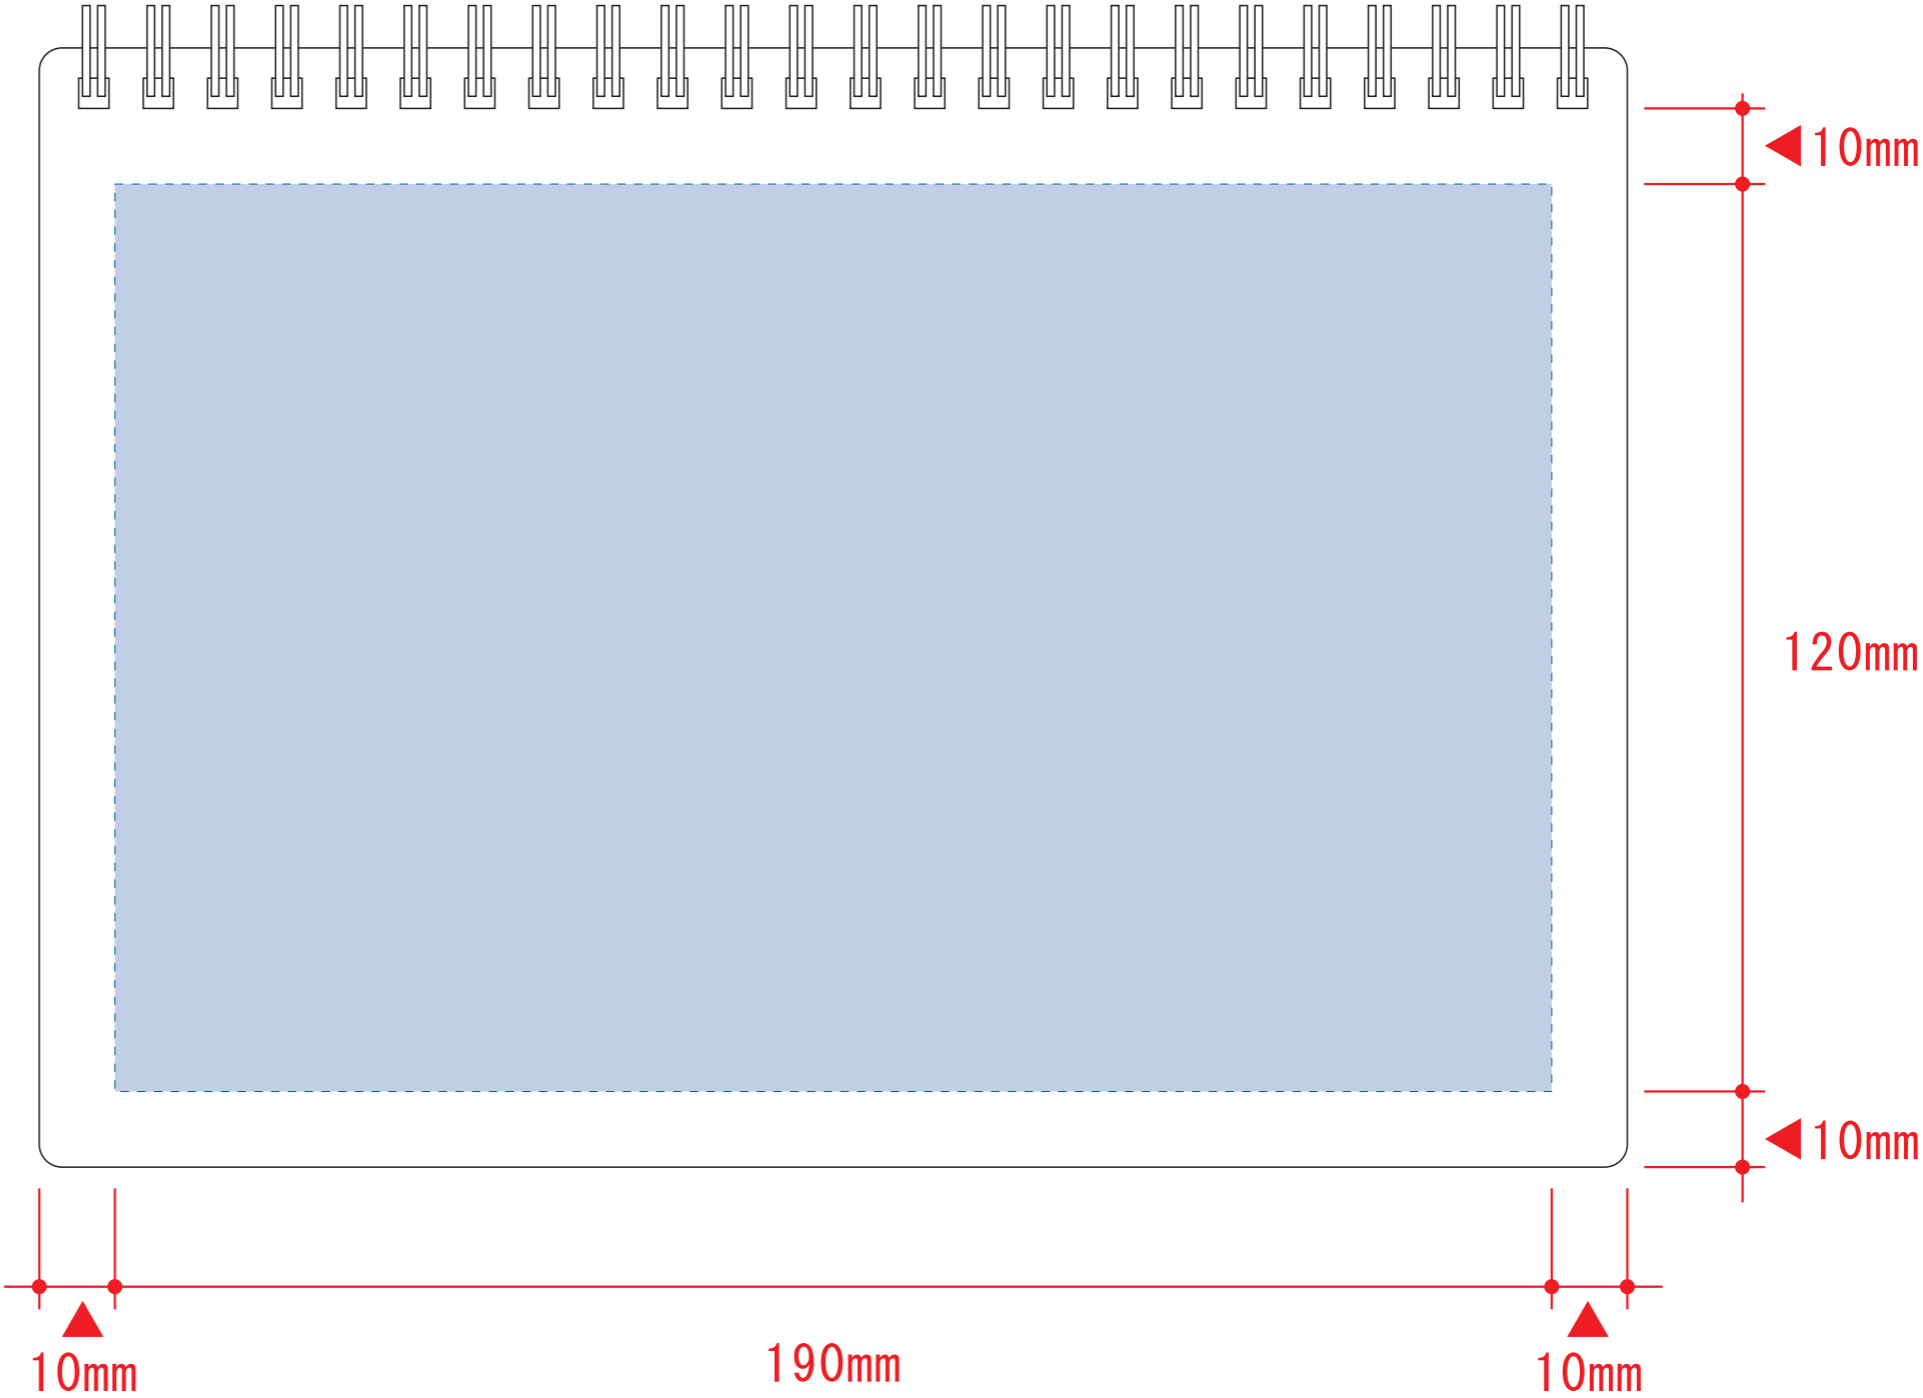

ホワイトボード型A5ノート

デザインスペース : W190×H120 (mm)

■シルク印刷 最大範囲 : W190×H120 (mm)

■インクジェット印刷 最大範囲 : W190×H120 (mm)