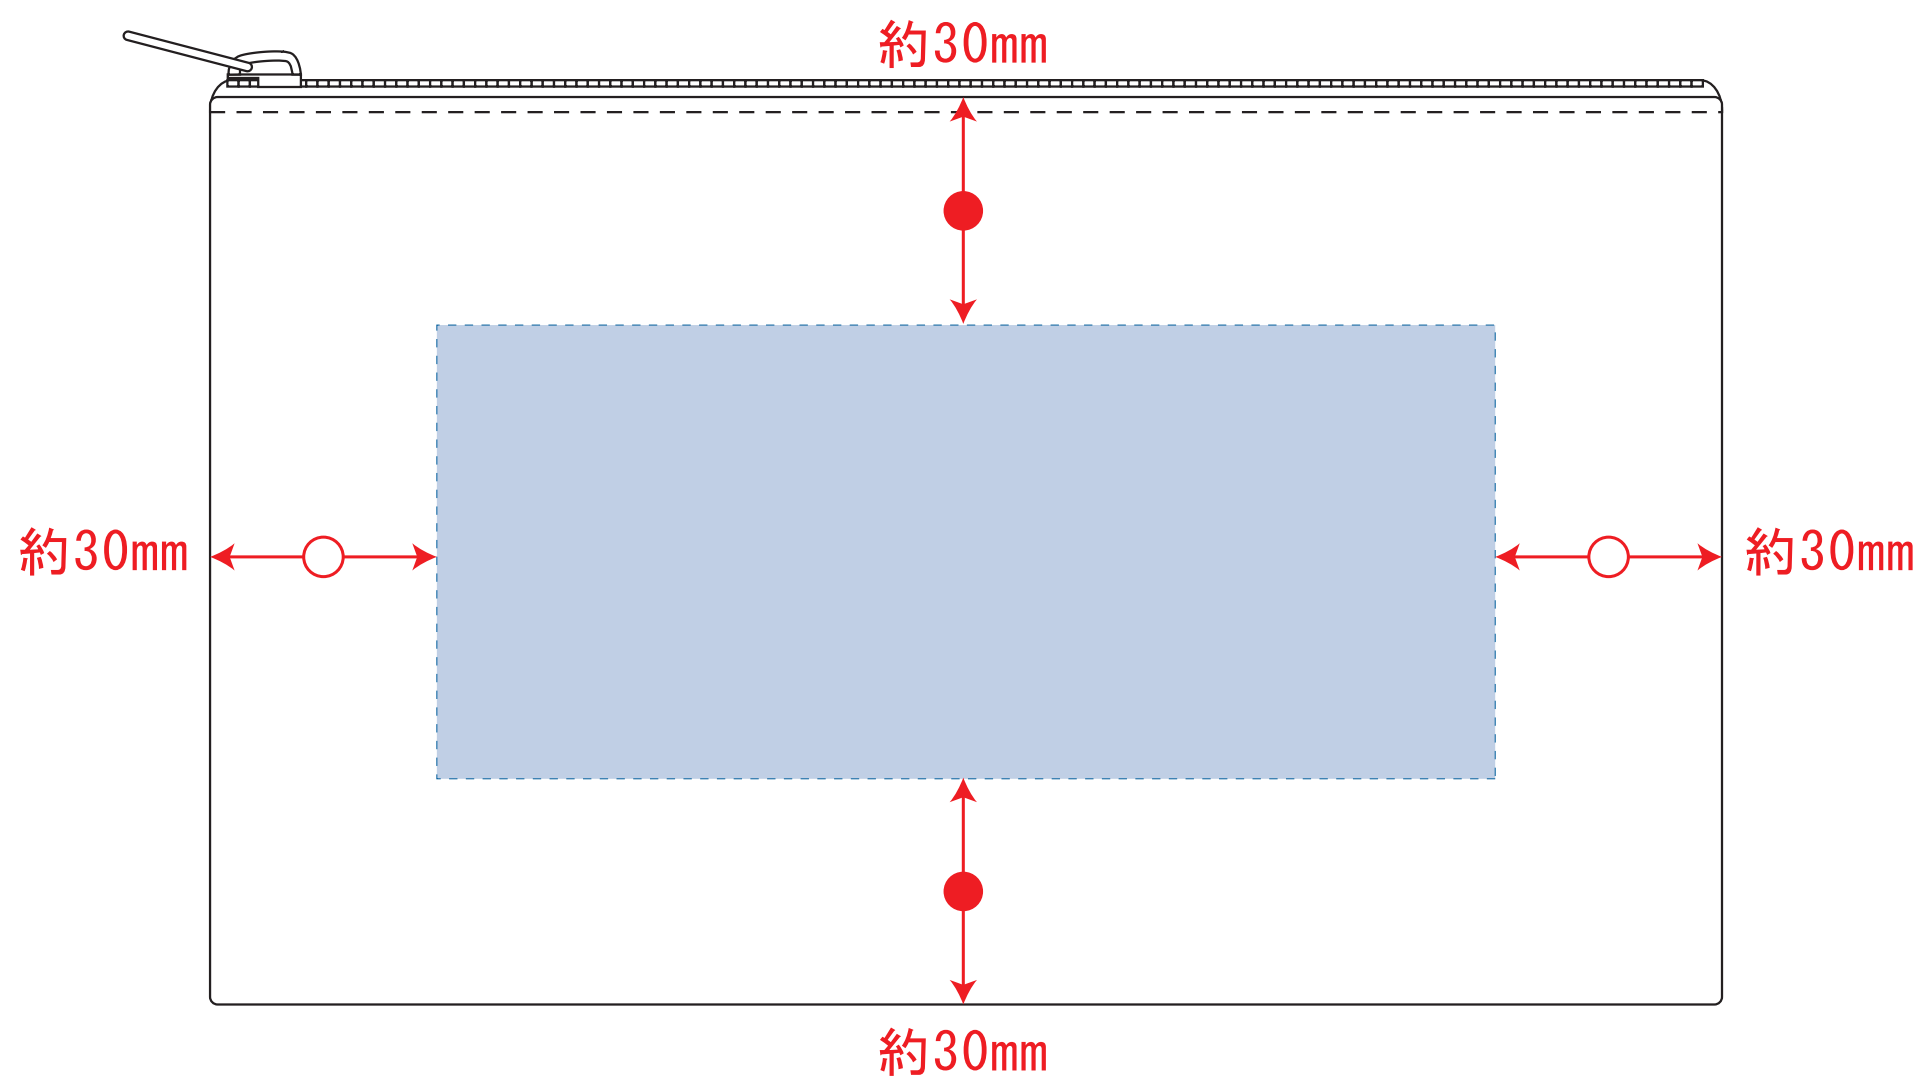

キャンバスフラットポーチ (S)

< ナチュラル >

< ミッドナイトブルー、ナイトブラック >

< ナチュラル >

デザインスペース : W140×H60 (mm)
■シルク印刷 最大範囲 : W140×H60 (mm)
■熱転写印刷 最大範囲 : W140×H60 (mm)
■インクジェット印刷 最大範囲 : W140×H60 (mm)

< ミッドナイトブルー、ナイトブラック >

デザインスペース : W120×H60 (mm)
■シルク印刷 最大範囲 : W120×H60 (mm)
■熱転写印刷 最大範囲 : W120×H60 (mm)
■インクジェット印刷 最大範囲 : W120×H60 (mm)