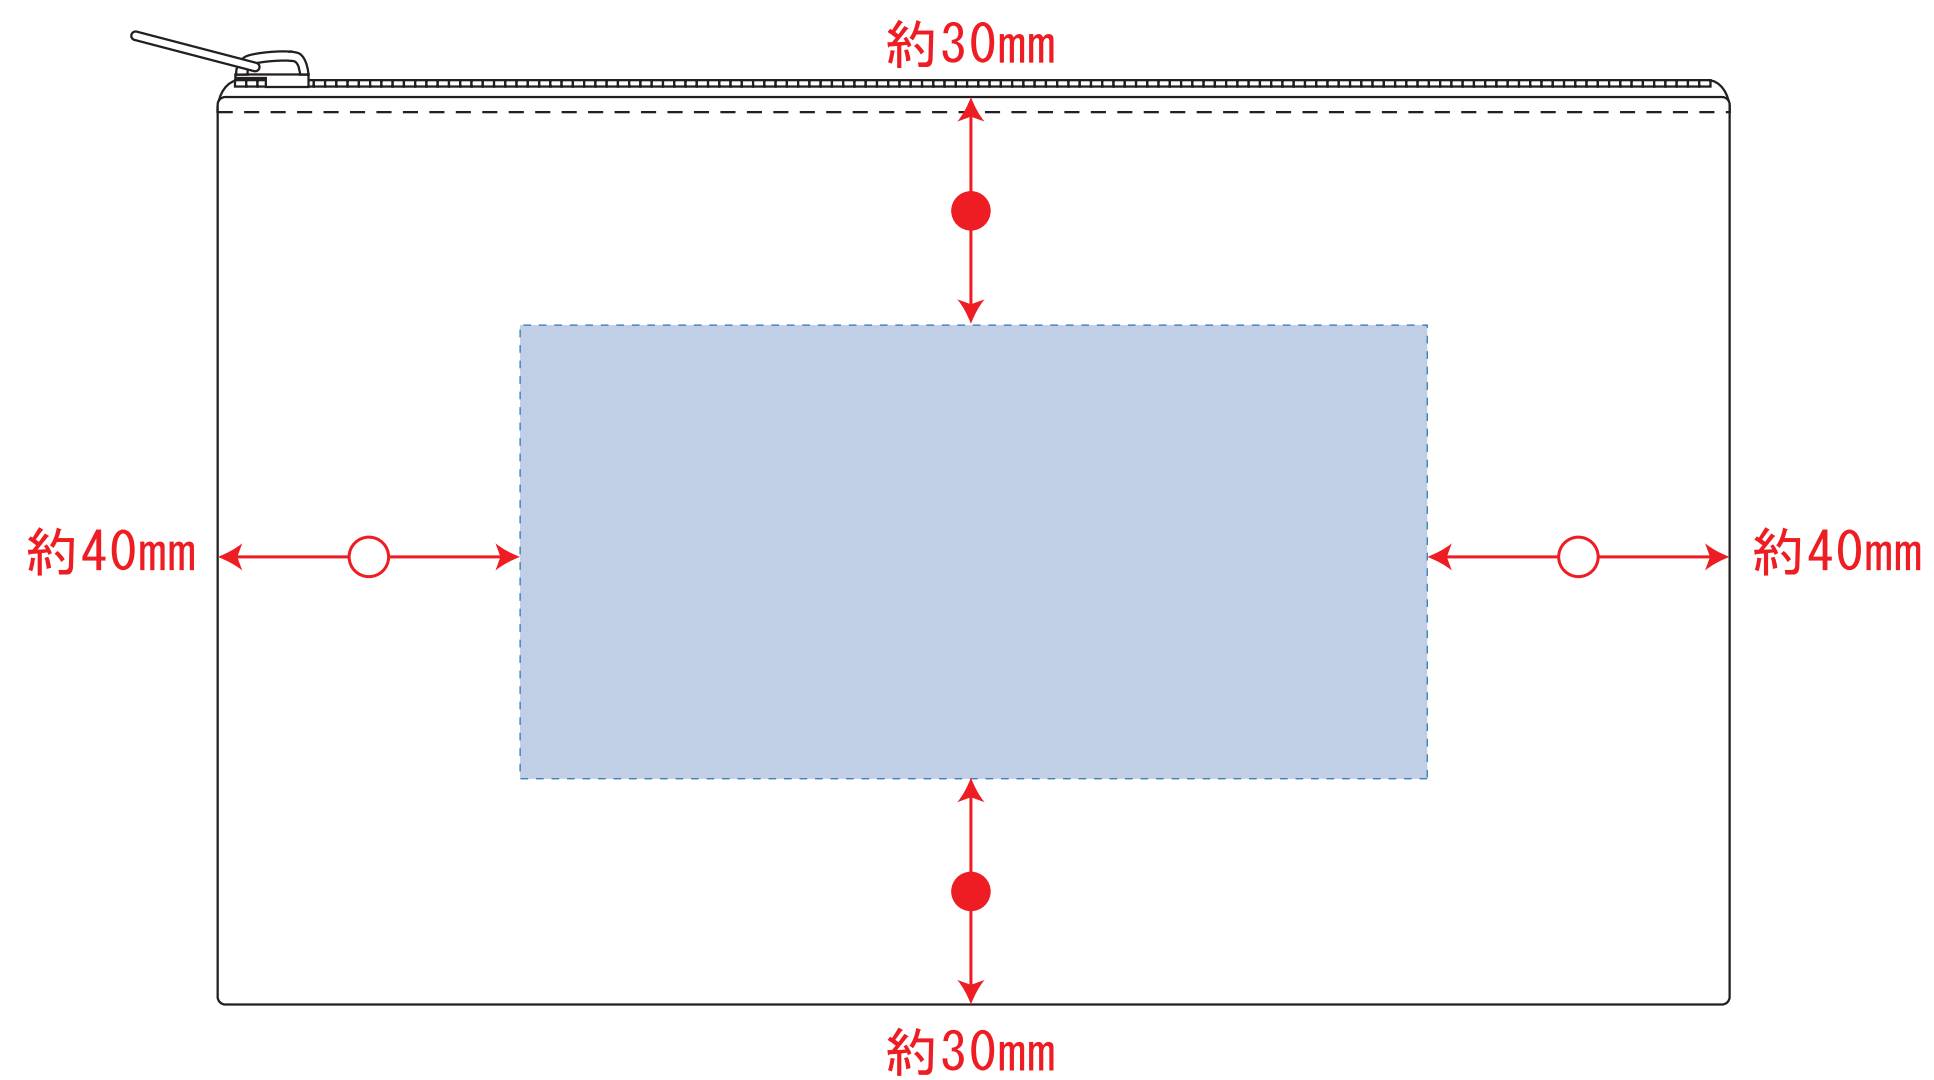

キャンバスフラットポーチ (S)

< ナチュラル >

< ミッドナイトブルー、ナイトブラック >

< ナチュラル >

デザインスペース : W140×H60 (mm)
■シルク印刷 最大範囲 : W140×H60 (mm)
■熱転写印刷 最大範囲 : W140×H60 (mm)
■インクジェット印刷 最大範囲 : W140×H60 (mm)

< ミッドナイトブルー、ナイトブラック >

デザインスペース : W120×H60 (mm)
■シルク印刷 最大範囲 : W120×H60 (mm)
■熱転写印刷 最大範囲 : W120×H60 (mm)
■インクジェット印刷 最大範囲 : W120×H60 (mm)