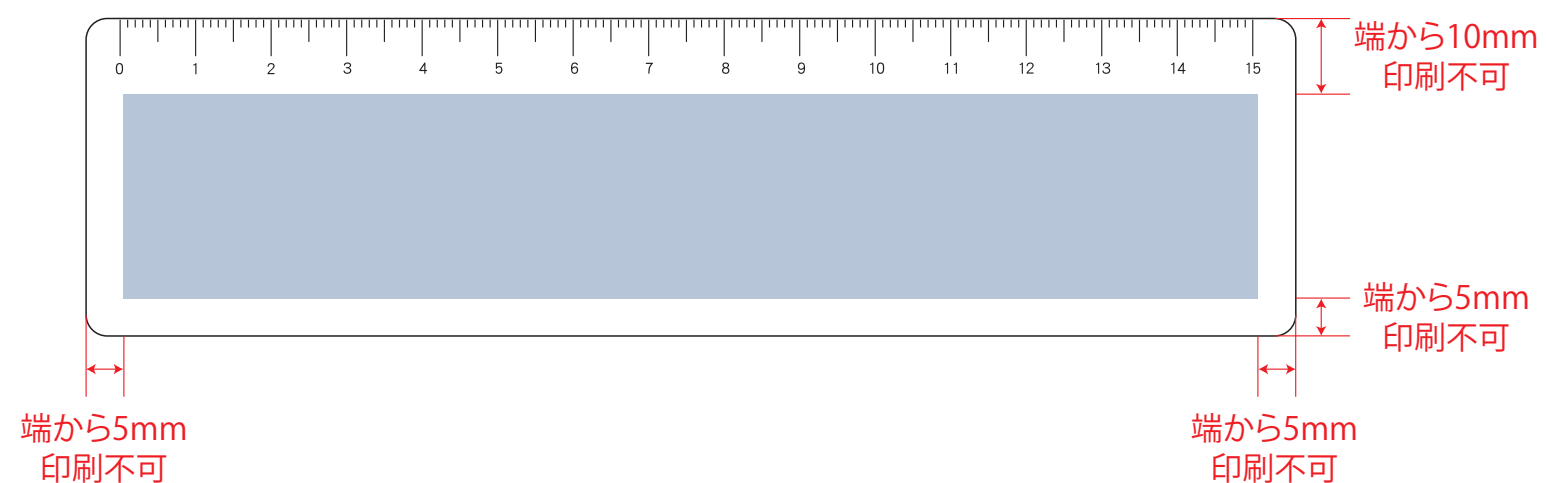

V010586 バンブーエコ定規15cm

フルカラー印刷

(原寸)

印刷範囲／表面
W150×H28mm

B U Z Z
N O V E L T Y

制作上の注意点

- カラーモードがCMYKで作成されたai、PDF、EPSデータでお送りください。
Word、Excel、PowerPointなどは使用できません。
- デザインは原寸サイズで作成してください。
- 刷り位置：寸法線はレイアウト位置に合わせて調整してください。
- 刷り色：PANTONEまたはDICのチップでご指定ください。
※金・銀はご指定できません。
※白色も可能ですので、希望プリント色のまま作成してください。
- 刷り位置は網掛けの刷り範囲 以内にしてください。
(ベースの材質、又はデザイン べた面が多い場合、線が細かい場合等、調整が必要な場合がございます。)
- フォントのアウトライン化、アピアランス、透明効果の分割をしてください。
- 描写モードは「通常」にしてください(乗算、オーバーレイは不可)
- 不要な内容は削除して、オーバープリントは使用しないでください。
- 細かい文字などは素材の関係上かすれたり、つぶれてしまう場合がございます。
- ベース素材のカラーにより、印刷色の仕上りが若干変わる場合がございます。