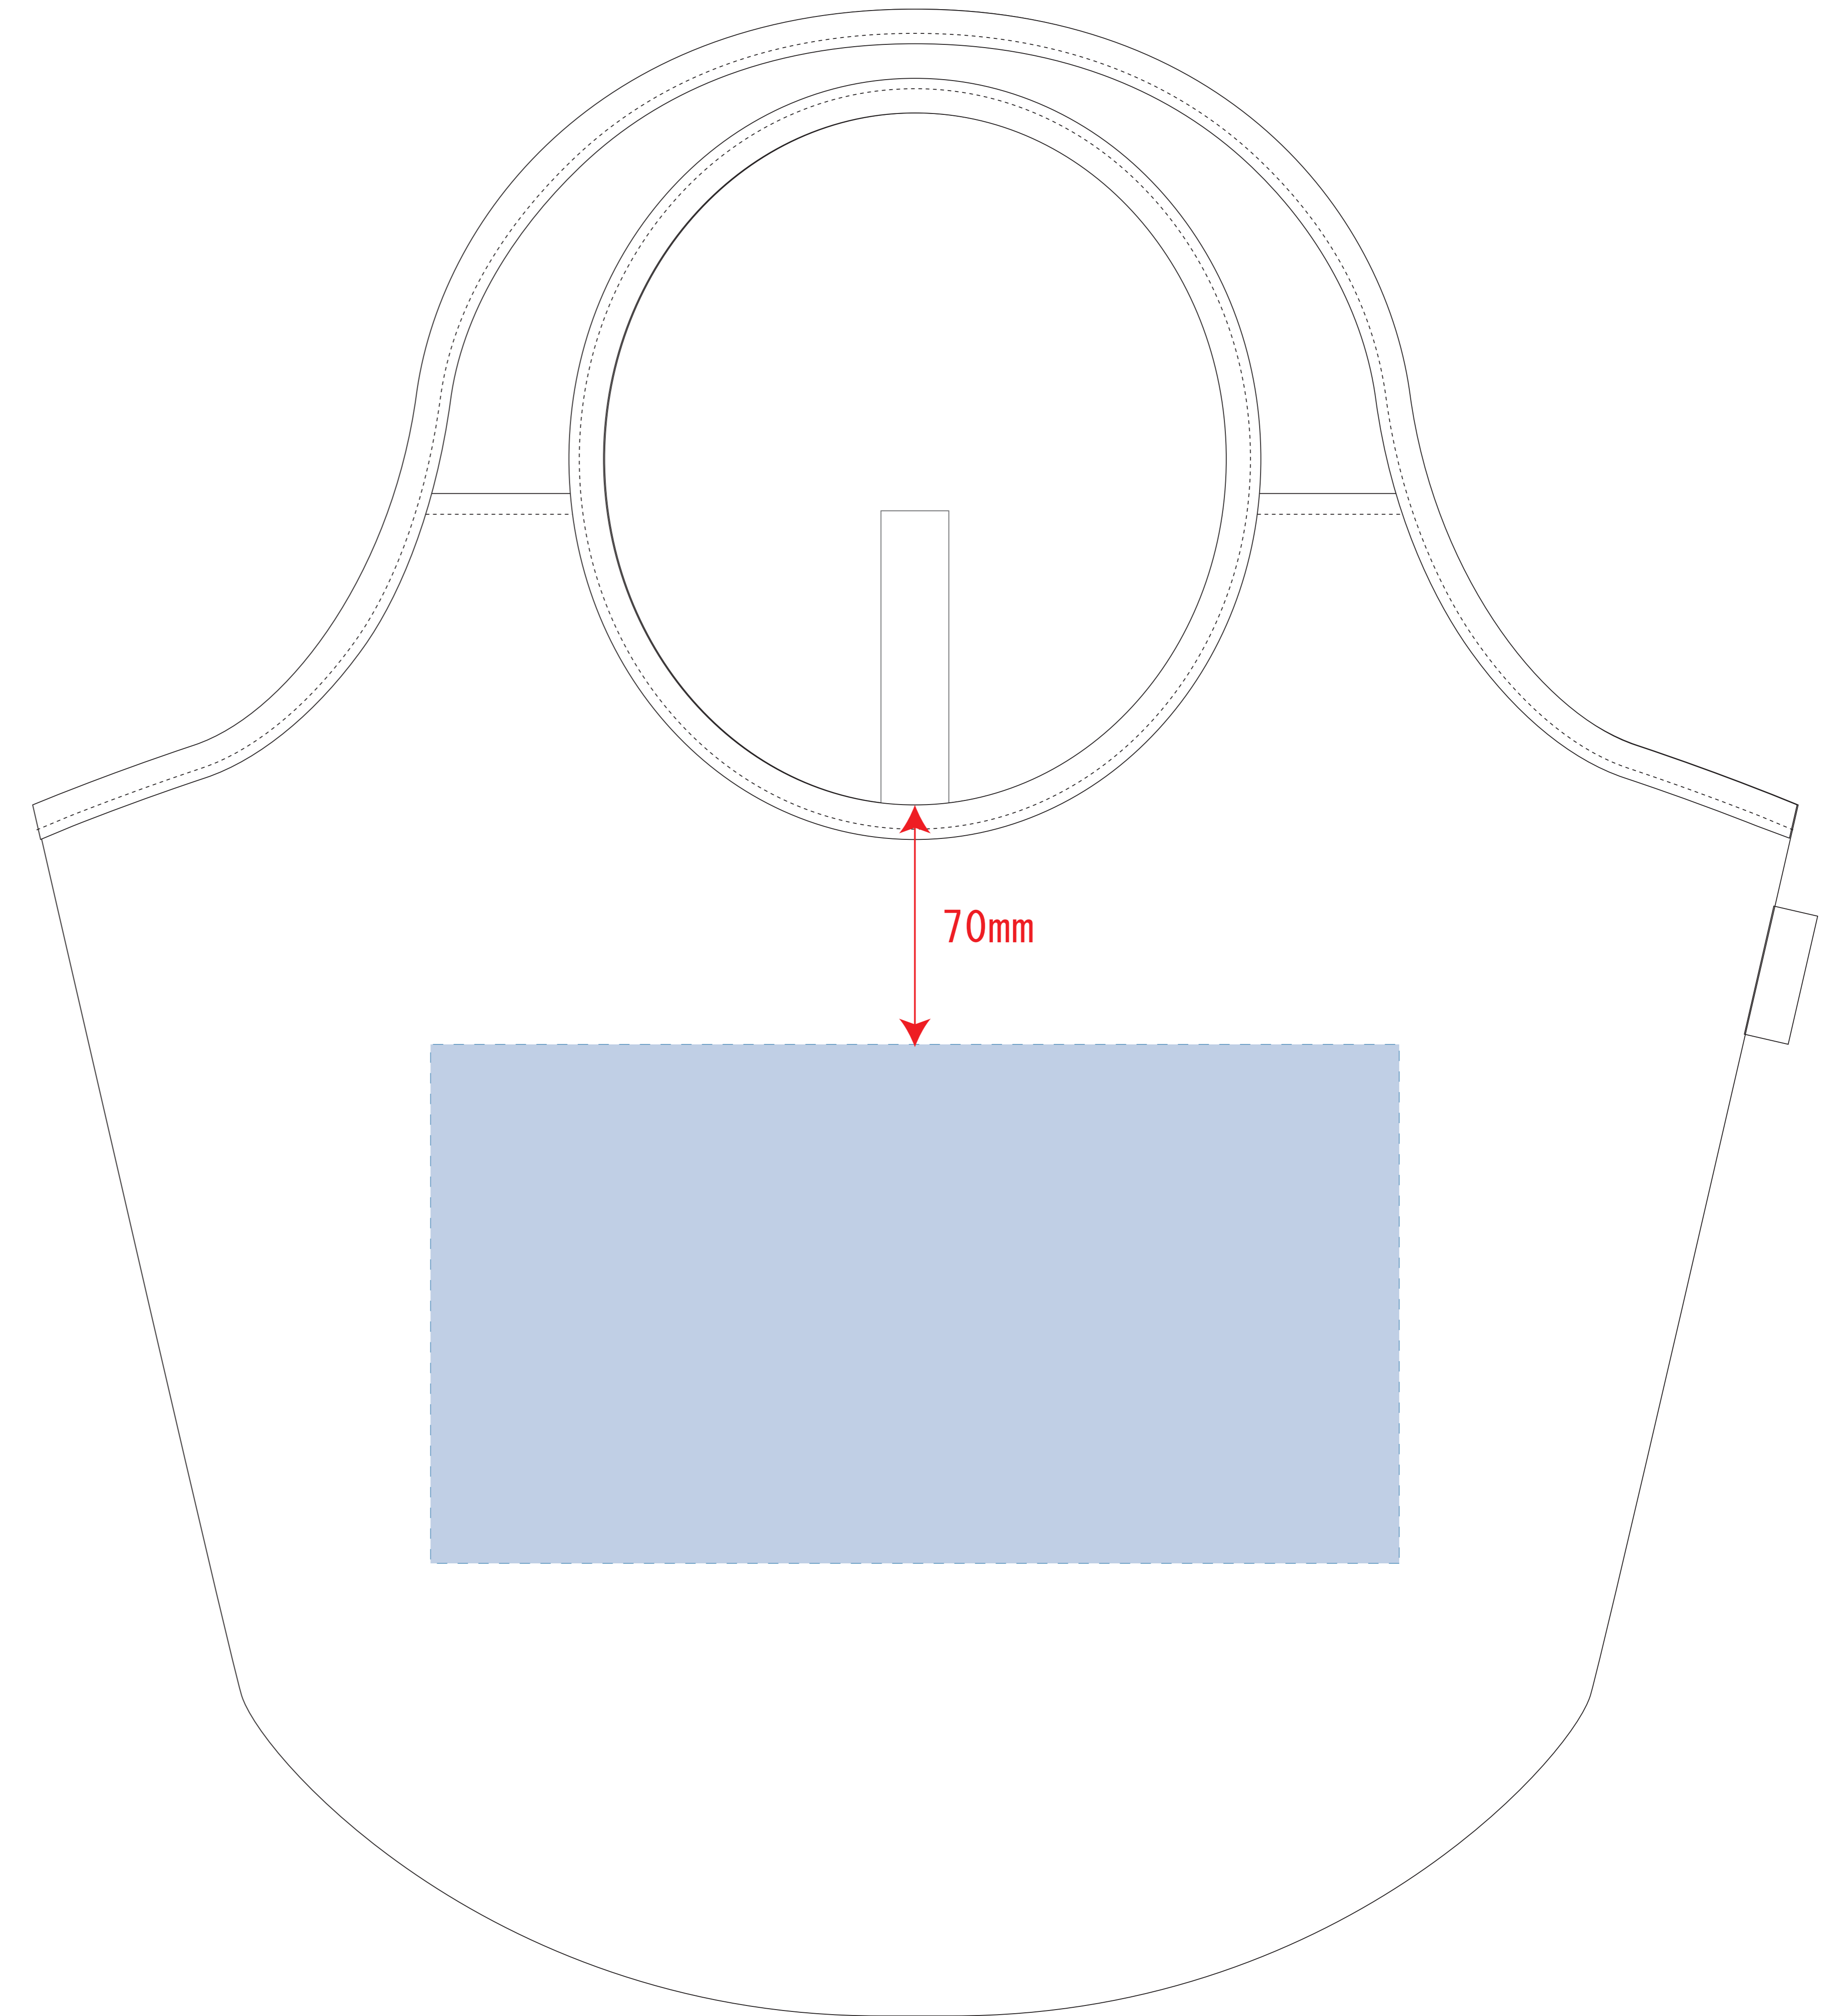

クルリト マルシェバッグ

- クライアント：
 - 営業担当：
 - 制作担当：
 - 受注番号：
 - 納期：2021年00月00日
 - ロット：
 - デザインサイズ：W00mm
 - 刷り色：1C
 - 刷り位置：図参照
- 版下原寸サイズ

シルク用

※デザイン位置は上からの
センター合わせのみ

熱転写用

※デザイン位置は上からの
センター合わせのみ

デザインスペース：W280×H200 (mm)
■シルク印刷 最大範囲：W200×H200 (mm)

デザインスペース：W280×H150 (mm)
■熱転写印刷 最大範囲：W200×H150 (mm)