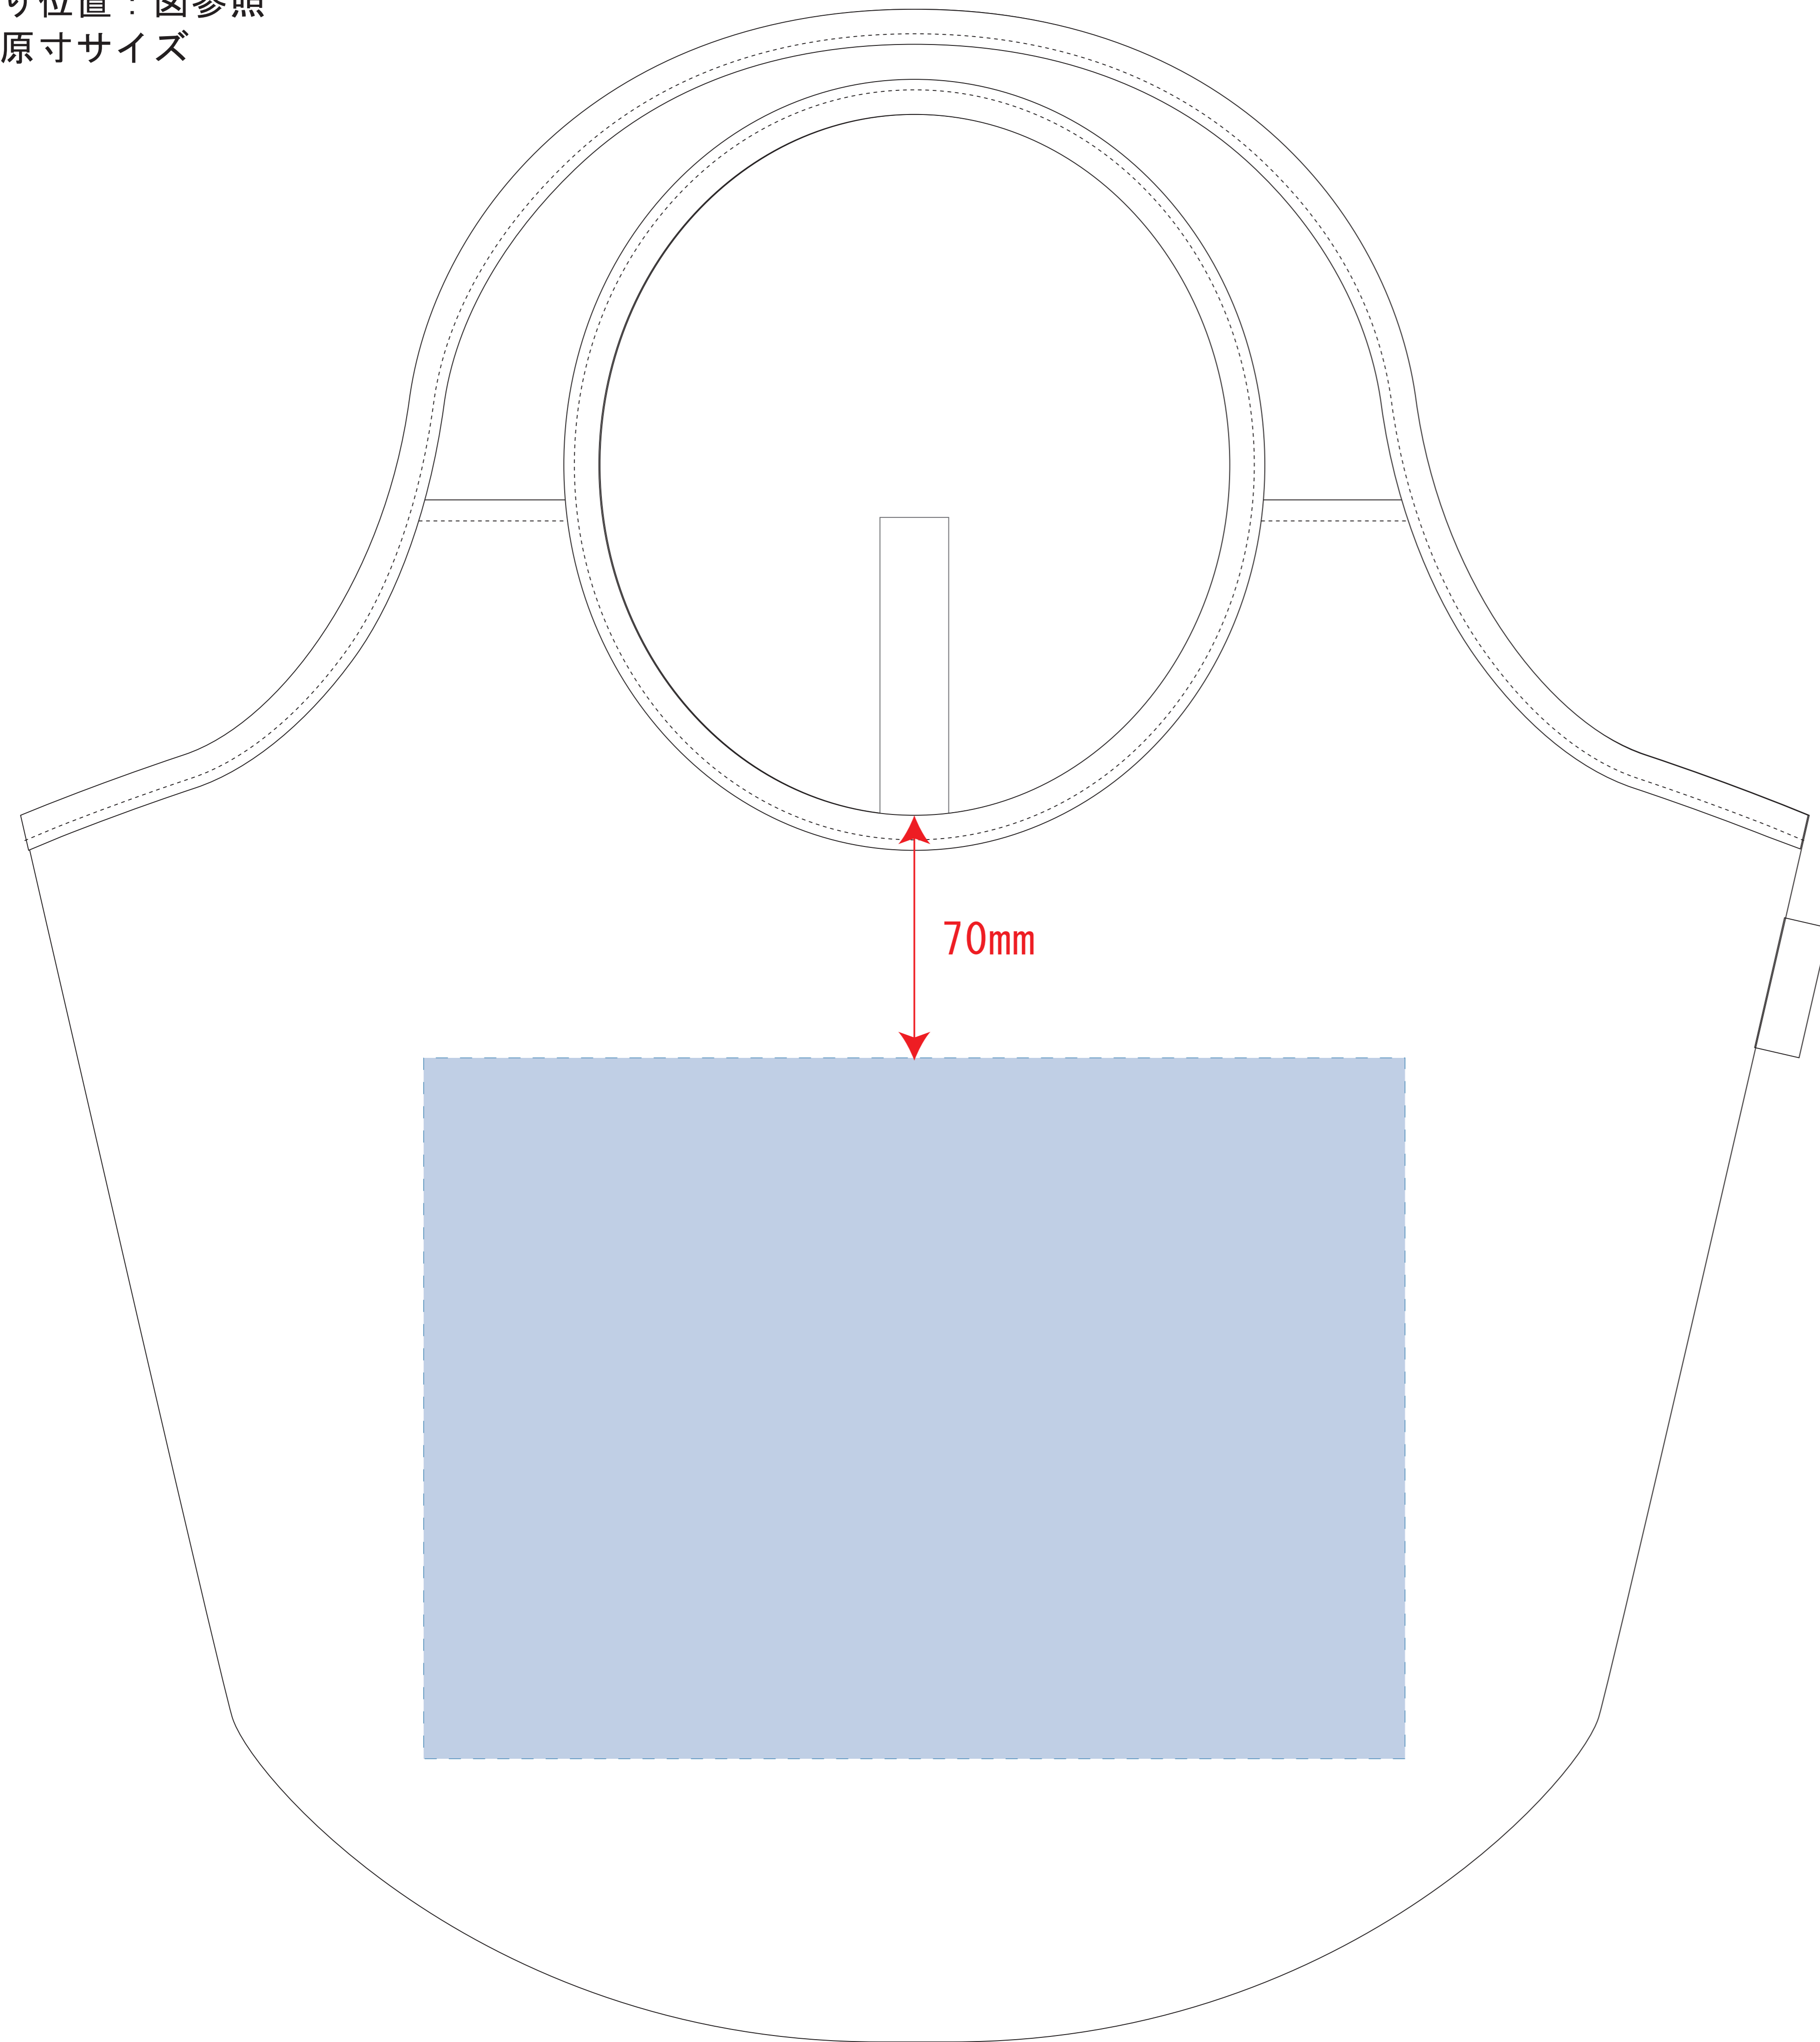

クルリト マルシェバッグ

- クライアント：
 - 営業担当：
 - 制作担当：
 - 受注番号：
 - 納期：2021年00月00日
 - ロット：
 - デザインサイズ：W00mm
 - 刷り色：1C
 - 刷り位置：図参照
- 版下原寸サイズ

シルク用

※デザイン位置は上からの
センター合わせのみ

熱転写用

※デザイン位置は上からの
センター合わせのみ

デザインスペース：W280×H200 (mm)
■シルク印刷 最大範囲：W200×H200 (mm)

デザインスペース：W280×H150 (mm)
■熱転写印刷 最大範囲：W200×H150 (mm)