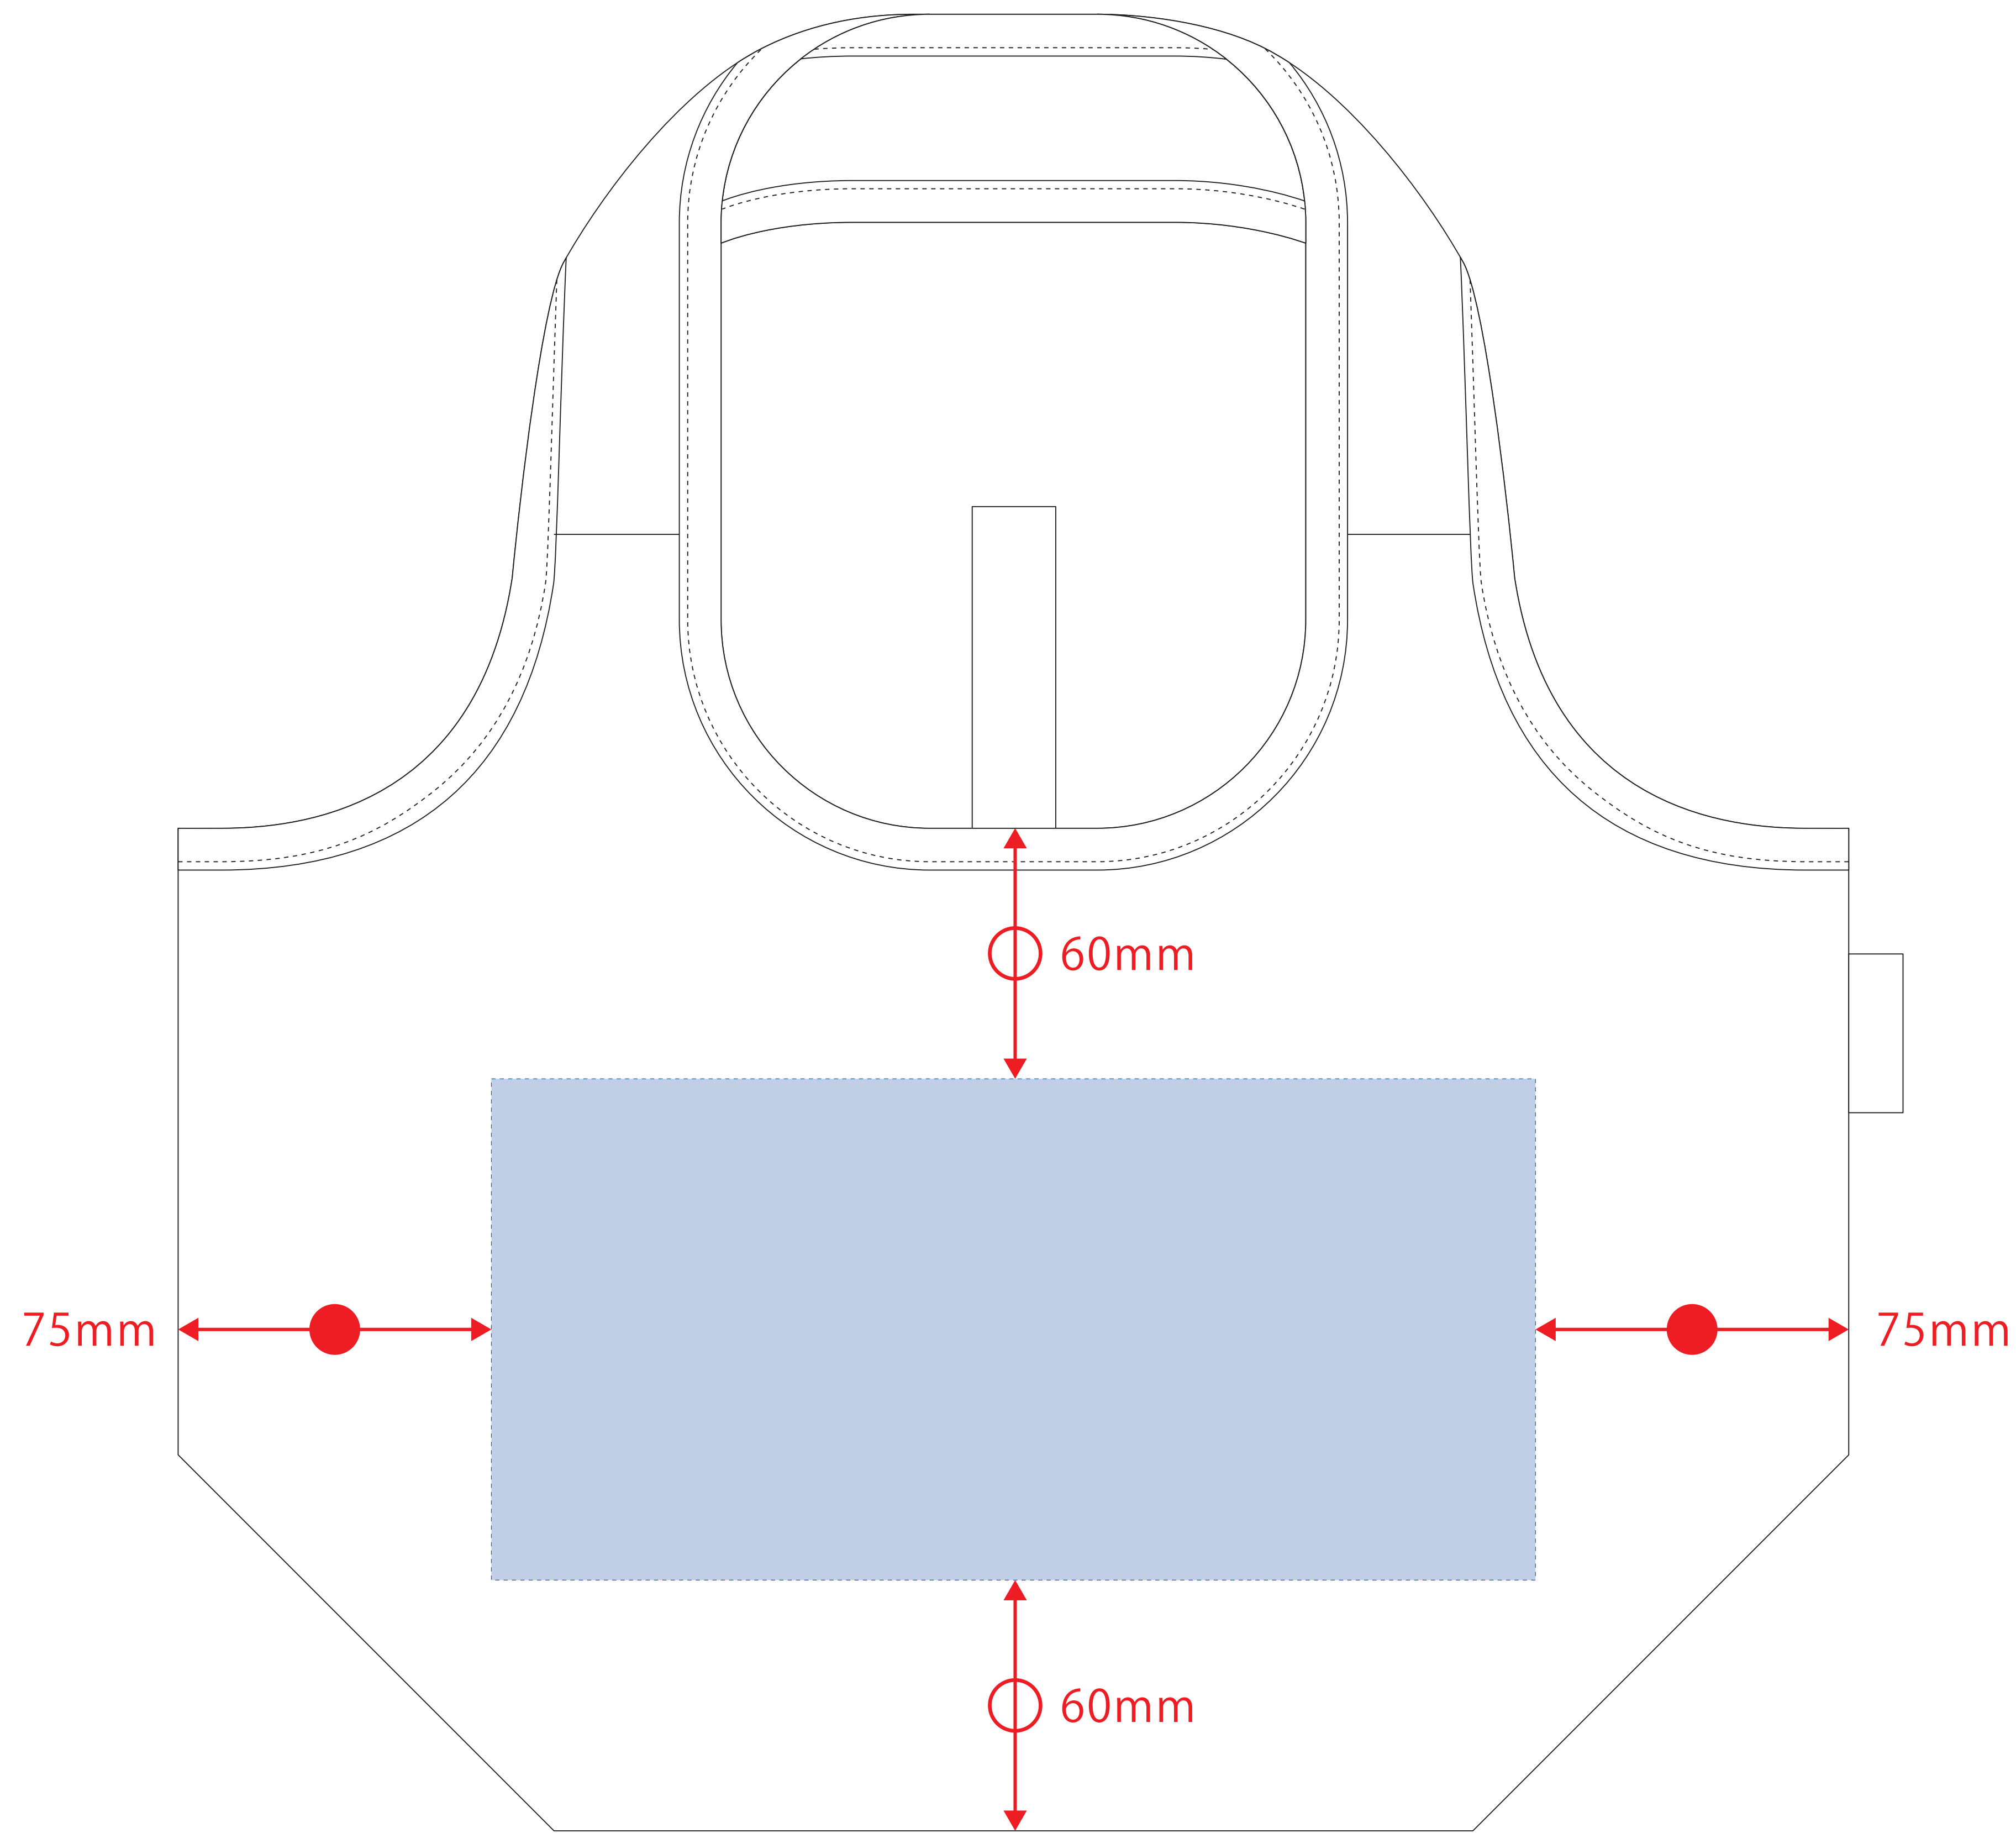

クルリト ケーラーミニマルシェバッグ

- クライアント：
 - 営業担当：
 - 制作担当：
 - 受注番号：
 - 納期：2023年00月00日
 - ロット：
 - デザインサイズ：W00mm
 - 刷り色：1C
 - 刷り位置：図参照
- 版下原寸サイズ

制作上の注意
●デザインサイズレイアウトの状態での寸法をご記入下さい。
●刷り色PANTONEまたはDICのチップでご指定下さい。(フルカラーは指定不要)
※黒・白・黄・緑はチップでの指定はできません。
※刷り色が色の場合、黒でレイアウトし、指示事項/刷り色の部分に「白」とご記入下さい。
●刷り位置/寸法はレイアウト位置に合わせて調整して下さい。
●プリントは角線部分、糊付けの刷り範囲()以内にお願ひ致します。
(ベースの材質、又はデザインにより角度の多い場合、糊が乾かない場合等、調整が必要な場合がございます。)
●糊が乾かない文字などは素材の乾燥上がずれたり、つぶれてしまう場合がございます。
●ベース素材のカラーにより、印刷色の仕上がり若干変わる場合がございます。
※画像データをご使用の際は注意
●画質300dpiのモノクロの図解の画像データもレイアウトして下さい。
●画像データは別途添付して下さい。(pdfデータにリンクしたもの)

シルク用

※ベタ印刷不可

シルク用

デザインスペース：W250×H120 (mm)
■シルク印刷 最大範囲：W200×H120 (mm)

熱転写用

※ベタ印刷不可

熱転写用

デザインスペース：W200×H100 (mm)
■熱転写印刷 最大範囲：W200×H100 (mm)