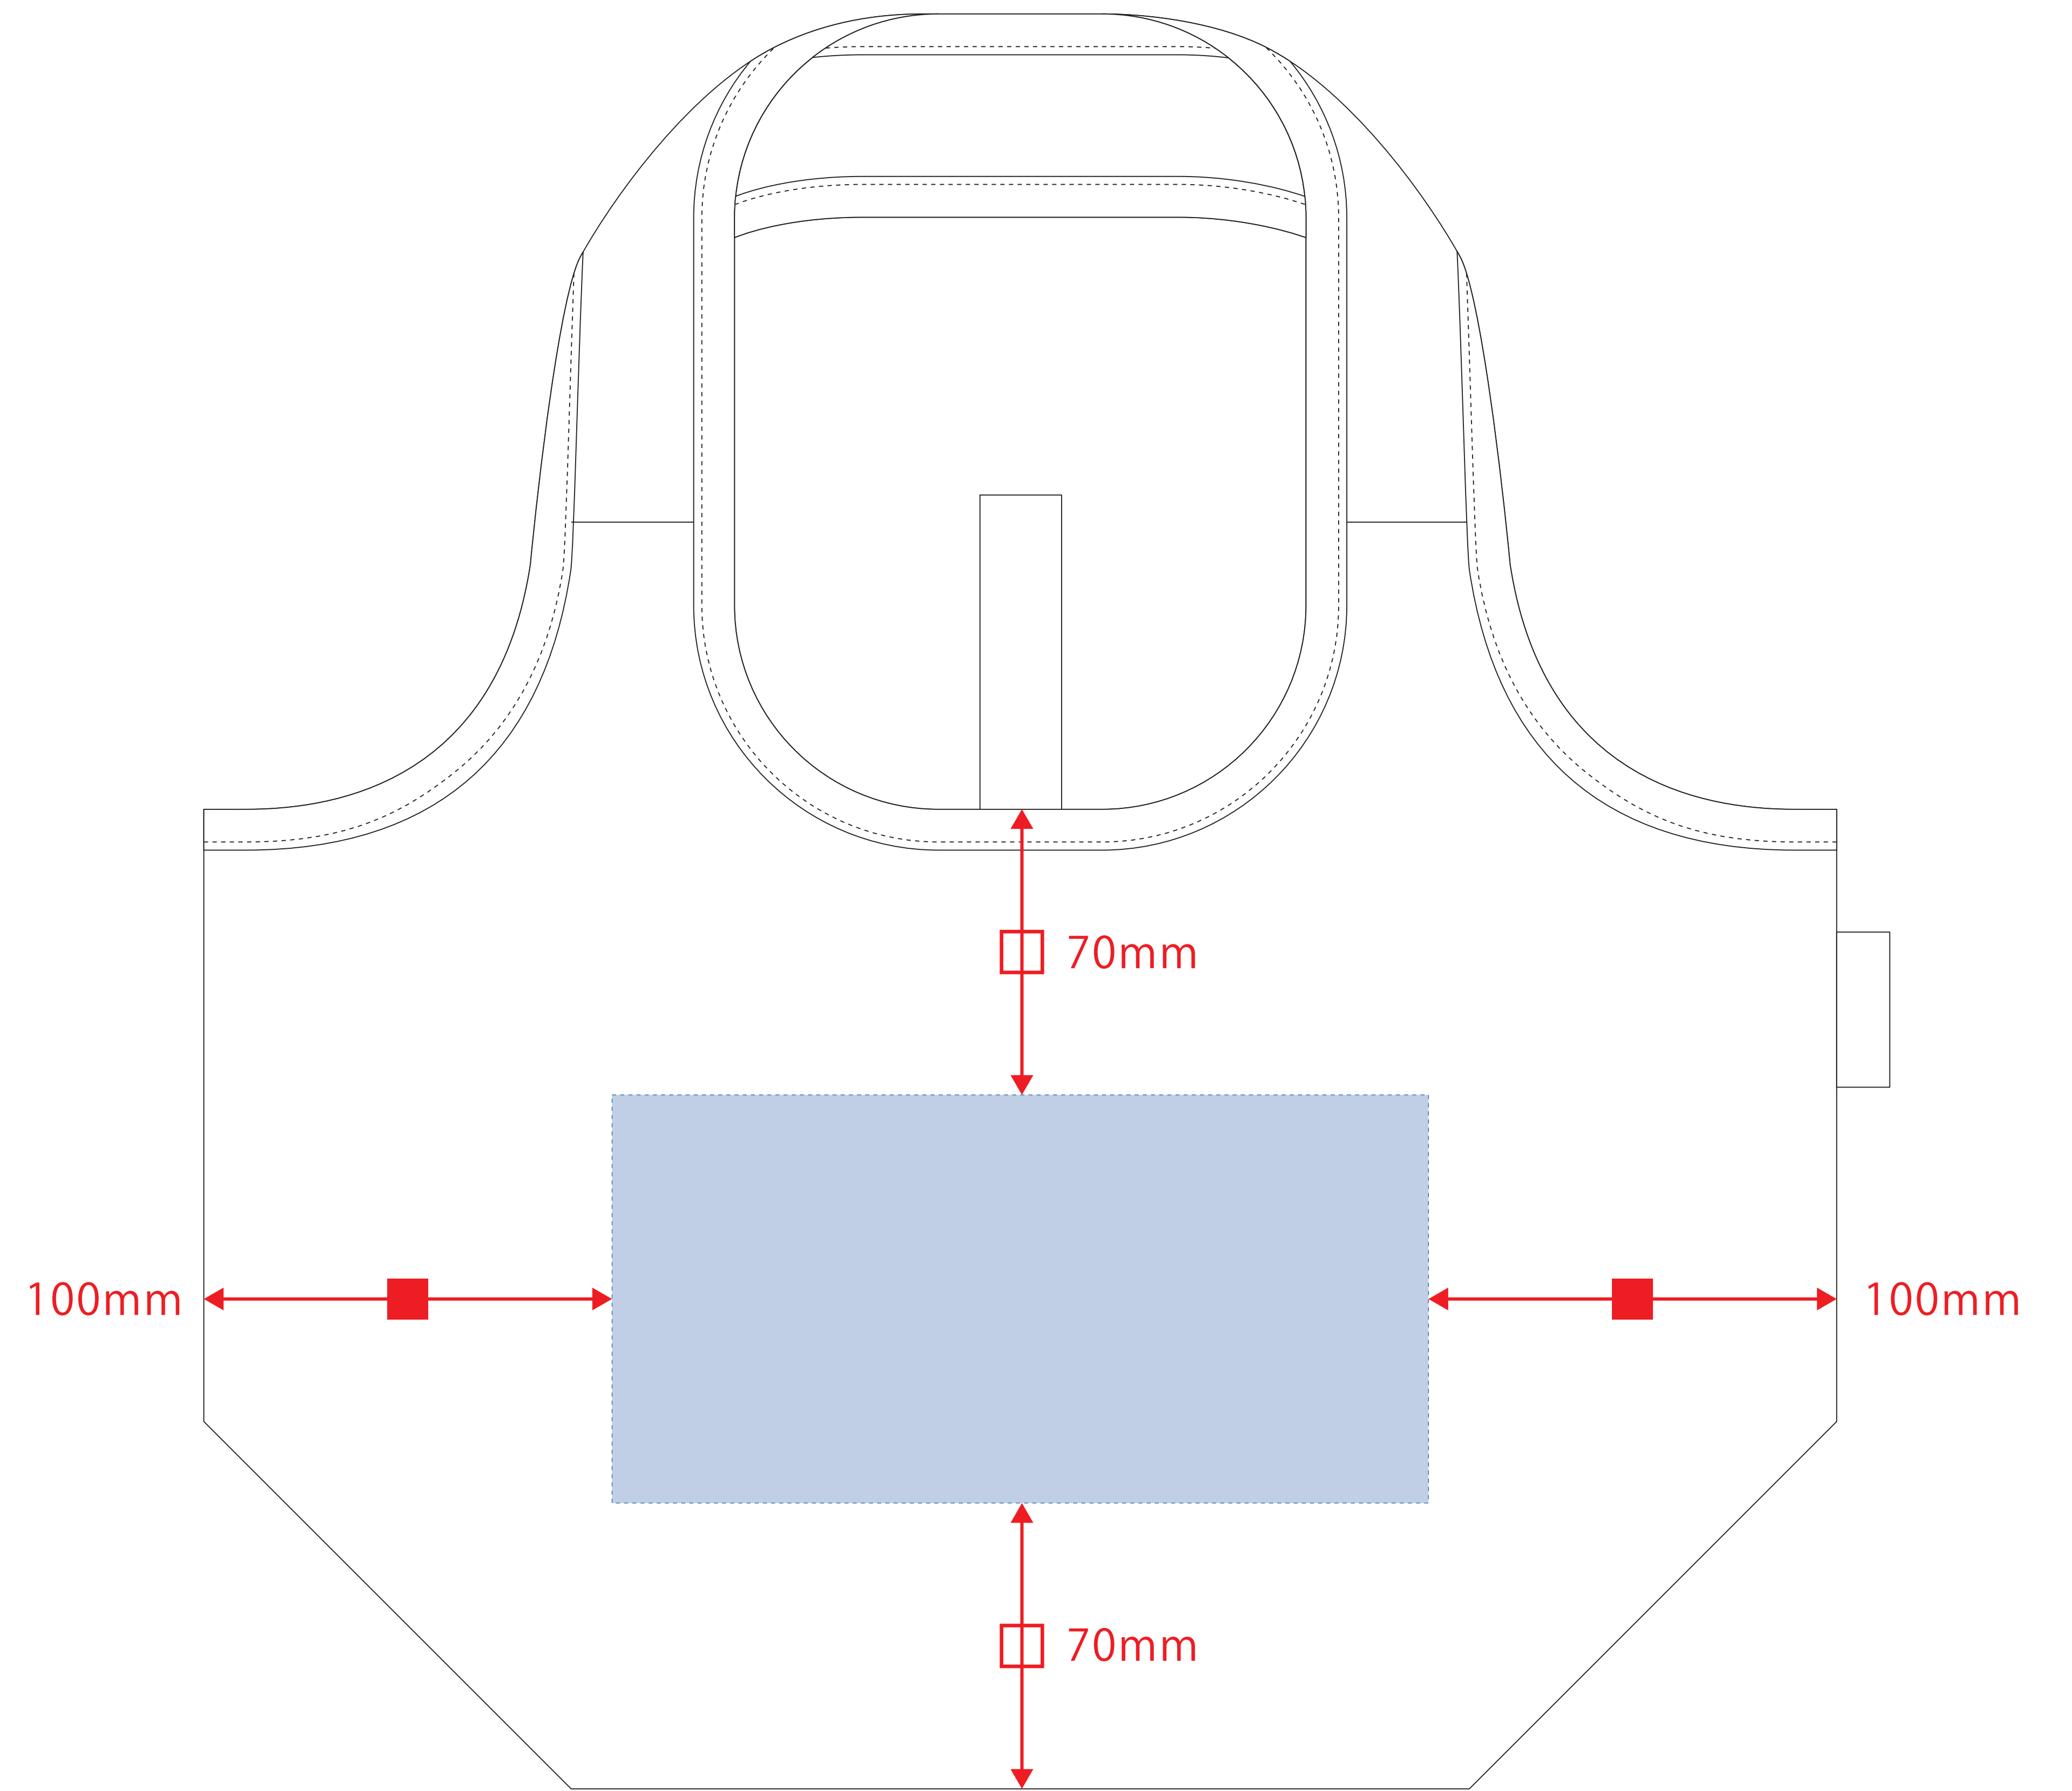

クルリト ケーラーミニマルシェバッグ

- クライアント：
 - 営業担当：
 - 制作担当：
 - 受注番号：
 - 納期：2023年00月00日
 - ロット：
 - デザインサイズ：W00mm
 - 刷り色：1C
 - 刷り位置：図参照
- 版下原寸サイズ

制作上の注意
●デザインサイズレイアウトの状態での寸法をご記入下さい。
●刷り色PANTONEまたはDICのチップでご指定下さい。(フルカラーは指定不要)
※黒・白・黄・緑はチップでの指定はできません。
※刷り色が色の場合、黒でレイアウトし、指示事項/刷り色の部分に「白」とご記入下さい。
●刷り位置/寸法はレイアウト位置に合わせて調整して下さい。
●プリントは角線部分、糊付けの刷り範囲()以内にお願ひ致します。
(ベースの材質、又はデザインにより角度の多い場合、糊が乾かない場合等、調整が必要な場合がございます。)
●糊が乾かない文字などは素材の乾燥上がずれたり、つぶれてしまう場合がございます。
●ベース素材のカラーにより、印刷色の仕上がり若干変わる場合がございます。
※画像データをご使用の際は注意
●画質300dpiのモノクロの図解の画像データもレイアウトして下さい。
●画像データは別途添付して下さい。(pdfデータにリンクしたもの)

シルク用

※ベタ印刷不可

シルク用

デザインスペース：W250×H120 (mm)
■シルク印刷 最大範囲：W200×H120 (mm)

熱転写用

※ベタ印刷不可

熱転写用

デザインスペース：W200×H100 (mm)
■熱転写印刷 最大範囲：W200×H100 (mm)