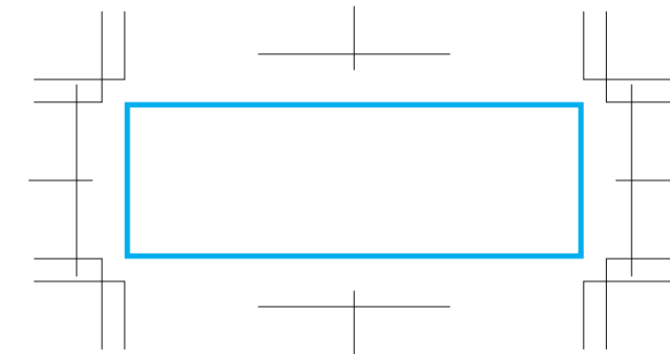

235321 レザー調・ハードカバーノート(A5)

※左から20mmは印刷できません

名入れ可能範囲

(この範囲内にロゴを配置してください。)

B U Z Z
N O V E L T Y

パッド印刷

(原寸)

名入れ範囲／表面
60×20mm 以内