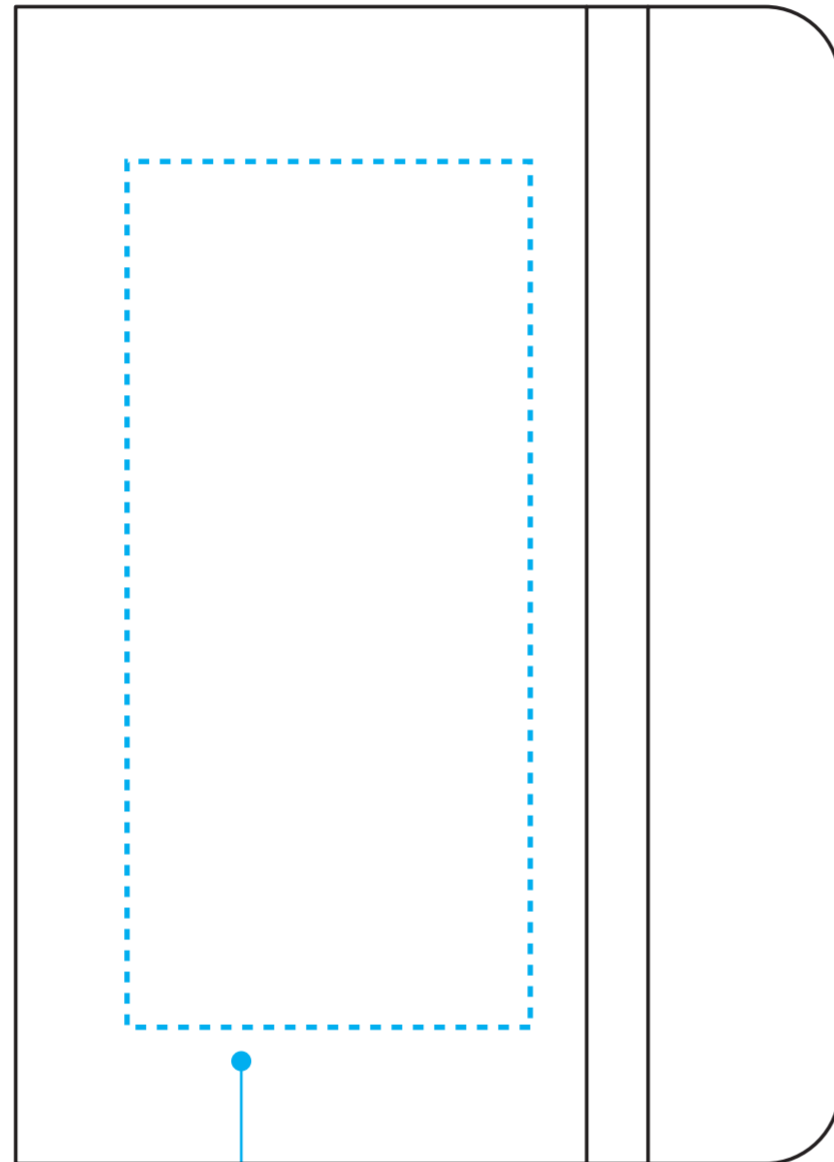

235331 レザー調・ハードカバーノート(A6)

※左から15mmは印刷できません

名入れ可能範囲

(この範囲内にロゴを配置してください。)

B U Z Z
N O V E L T Y

パッド印刷

(原寸)

名入れ範囲／表面
40×30mm 以内

制作上の注意点	入稿可能データ
<ul style="list-style-type: none">●K100%で作成されたai、PDF、EPSデータでお送りください。 Word、Excel、PowerPointなどは使用できません。●デザインは原寸サイズで作成してください。●刷り位置：寸法線はレイアウト位置に合わせて調整してください。●刷り色：PANTONEまたはDICのチップでご指定ください。 ※金・銀はご指定できません。	  
<ul style="list-style-type: none">●刷り位置は破線の刷り範囲  以内に配置してください。 (ベースの材質、又はデザインによりベタ面が多い場合、線が細かい場合等、調整が必要な場合がございます。)●フォントのアウトライン化、アピアランス、透明効果の分割をしてください。●描写モードは「通常」にしてください(乗算、オーバーレイは不可)●不要な内容は削除して、オーバープリントは使用しないでください。●細かい文字などは素材の関係上かすれたり、つぶれてしまう場合がございます。●ベース素材のカラーにより、印刷色の仕上りが若干変わる場合がございます。	