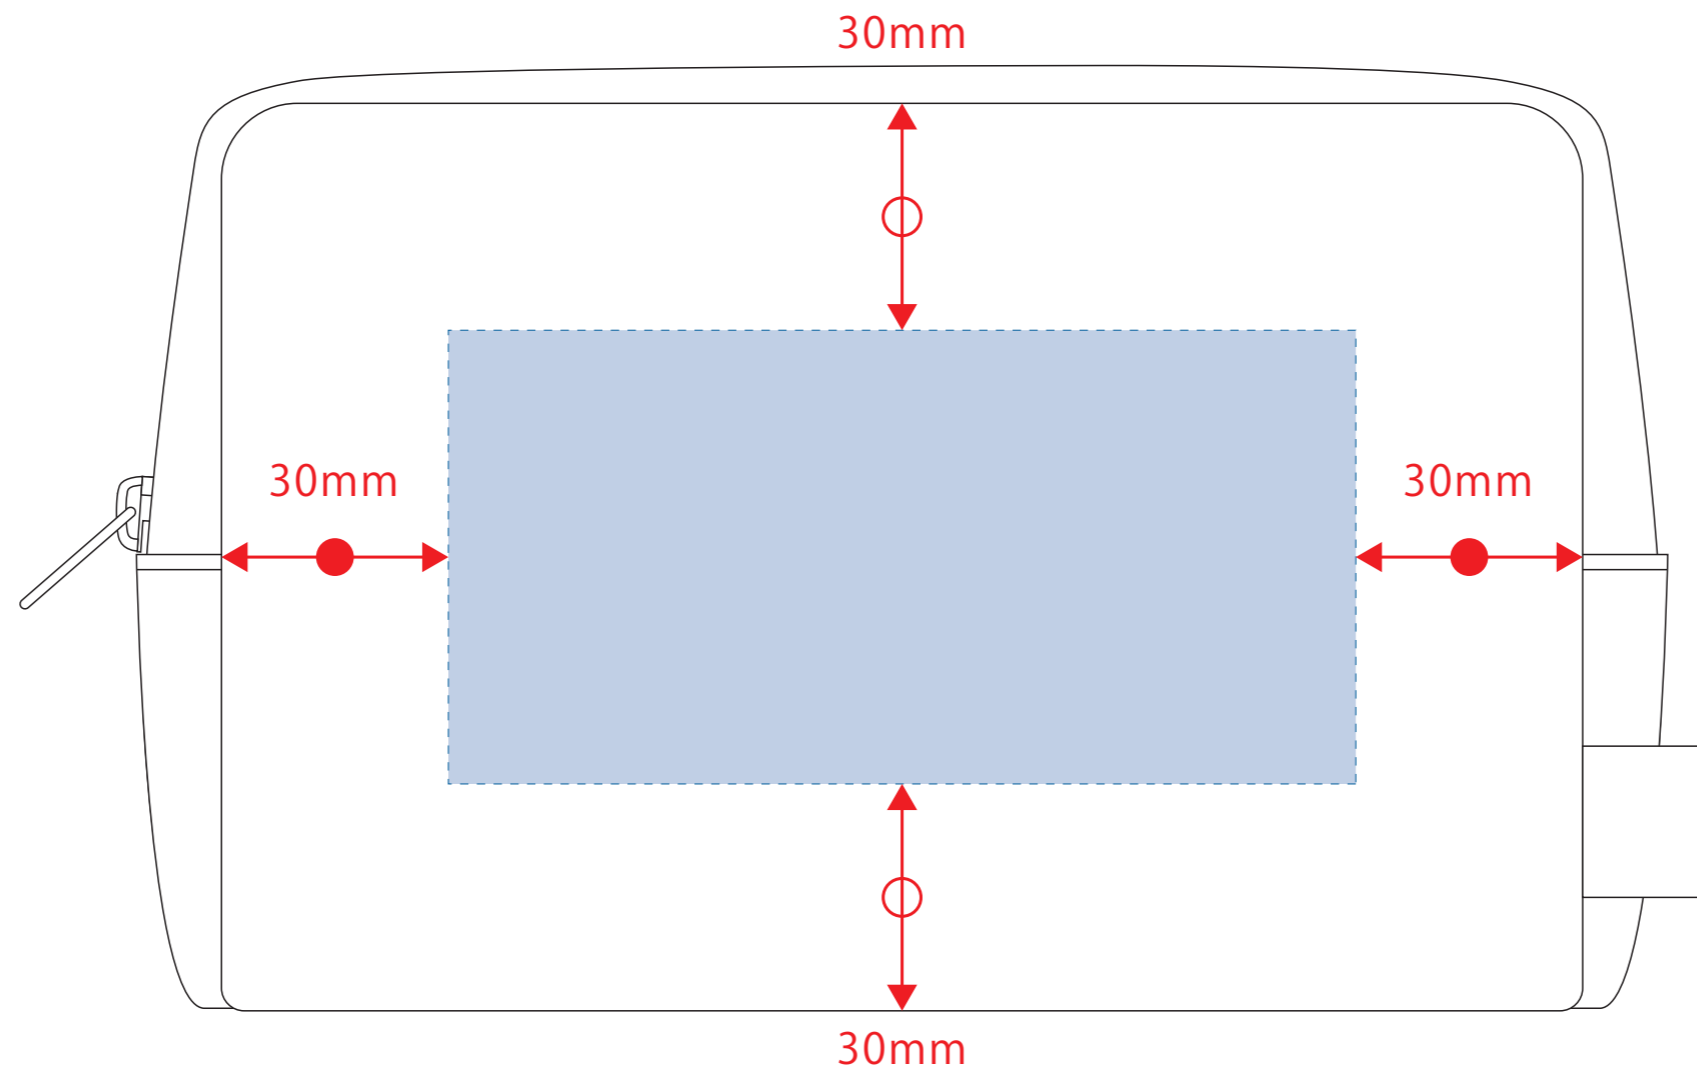

# オーガニックコットンキャンバスファスナーポーチ

- 制作上の注意点
- デザインサイズ:レイアウトの状態での寸法をご記入下さい。
  - 刷り色:PANTONEまたはDICのチップでご指定下さい。(フルカラーは指定不要)
    - ※黒・白・金・銀はチップでのご指定はできません。
    - ※刷り色が白の場合、黒でレイアウトし、指示事項/刷り色の部分に「白」とご記入下さい。
  - 刷り位置:寸法線はレイアウト位置に合わせて調整して下さい。
- プリントは点線部分、網掛けの刷り範囲  以内をお願い致します。  
(ベースの材質、又はデザインによりベタ面が多い場合、線が細かい場合等、調整が必要な場合がございます。)
- 細かい文字などは素材の関係上かすれたり、つぶれてしまう場合がございます。
  - ベース素材のカラーにより、印刷色の仕上がりが若干変わる場合がございます。
- ※画像データをご使用の際の注意点
- 原寸600dpiのモノクロ2階調の画像データをレイアウトして下さい。
  - 画像データは別途添付して下さい。(pdfデータにリンクしたもの)

デザインスペース：W120×H60 (mm)

■シルク印刷 最大範囲：W120×H60 (mm)

■DTFフルカラー印刷 最大範囲：W120×H60 (mm)