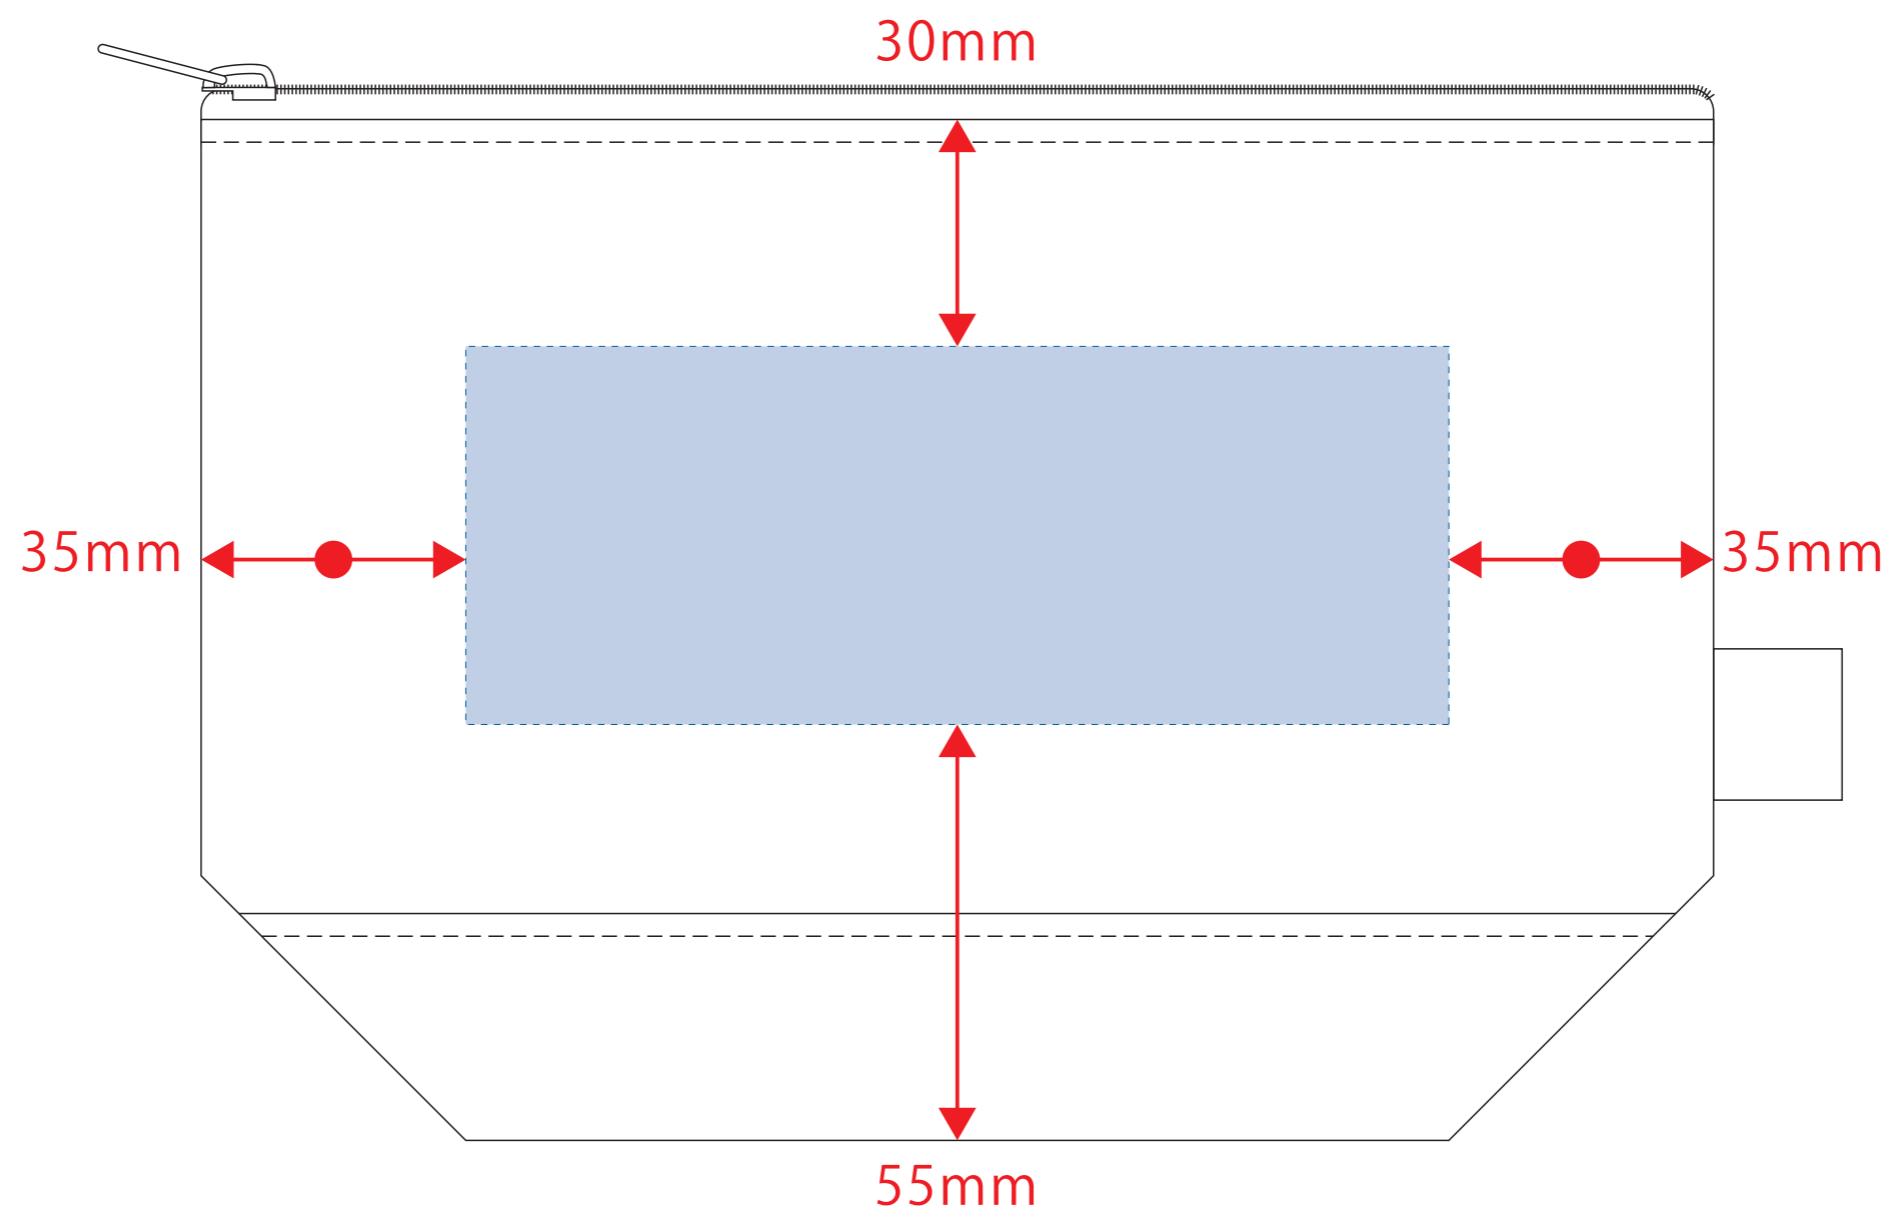

オーガニックコットンキャンバスデイリーポーチ (S)

- 制作上の注意点
- デザインサイズ:レイアウトの状態での寸法をご記入下さい。
 - 刷り色:PANTONEまたはDICのチップでご指定下さい。(フルカラーは指定不要)
※黒・白・金・銀はチップでのご指定はできません。
※刷り色が白の場合、黒でレイアウトし、指示事項/刷り色の部分に「白」とご記入下さい。
 - 刷り位置:寸法線はレイアウト位置に合わせて調整して下さい。
 - プリントは点線部分、網掛けの刷り範囲  以内をお願い致します。
(ベースの材質、又はデザインによりベタ面が多い場合、線が細かい場合等、調整が必要な場合がございます。)
 - 細かい文字などは素材の関係上かすれたり、つぶれてしまう場合がございます。
 - ベース素材のカラーにより、印刷色の仕上がりが若干変わる場合がございます。
- ※画像データをご使用の際の注意点
- 原寸600dpiのモノクロ2階調の画像データをレイアウトして下さい。
 - 画像データは別途添付して下さい。(pdfデータにリンクしたもの)

デザインスペース：W130×H50 (mm)

■シルク印刷 最大範囲：W130×H50 (mm)

■DTFフルカラー印刷 最大範囲：W130×H50 (mm)