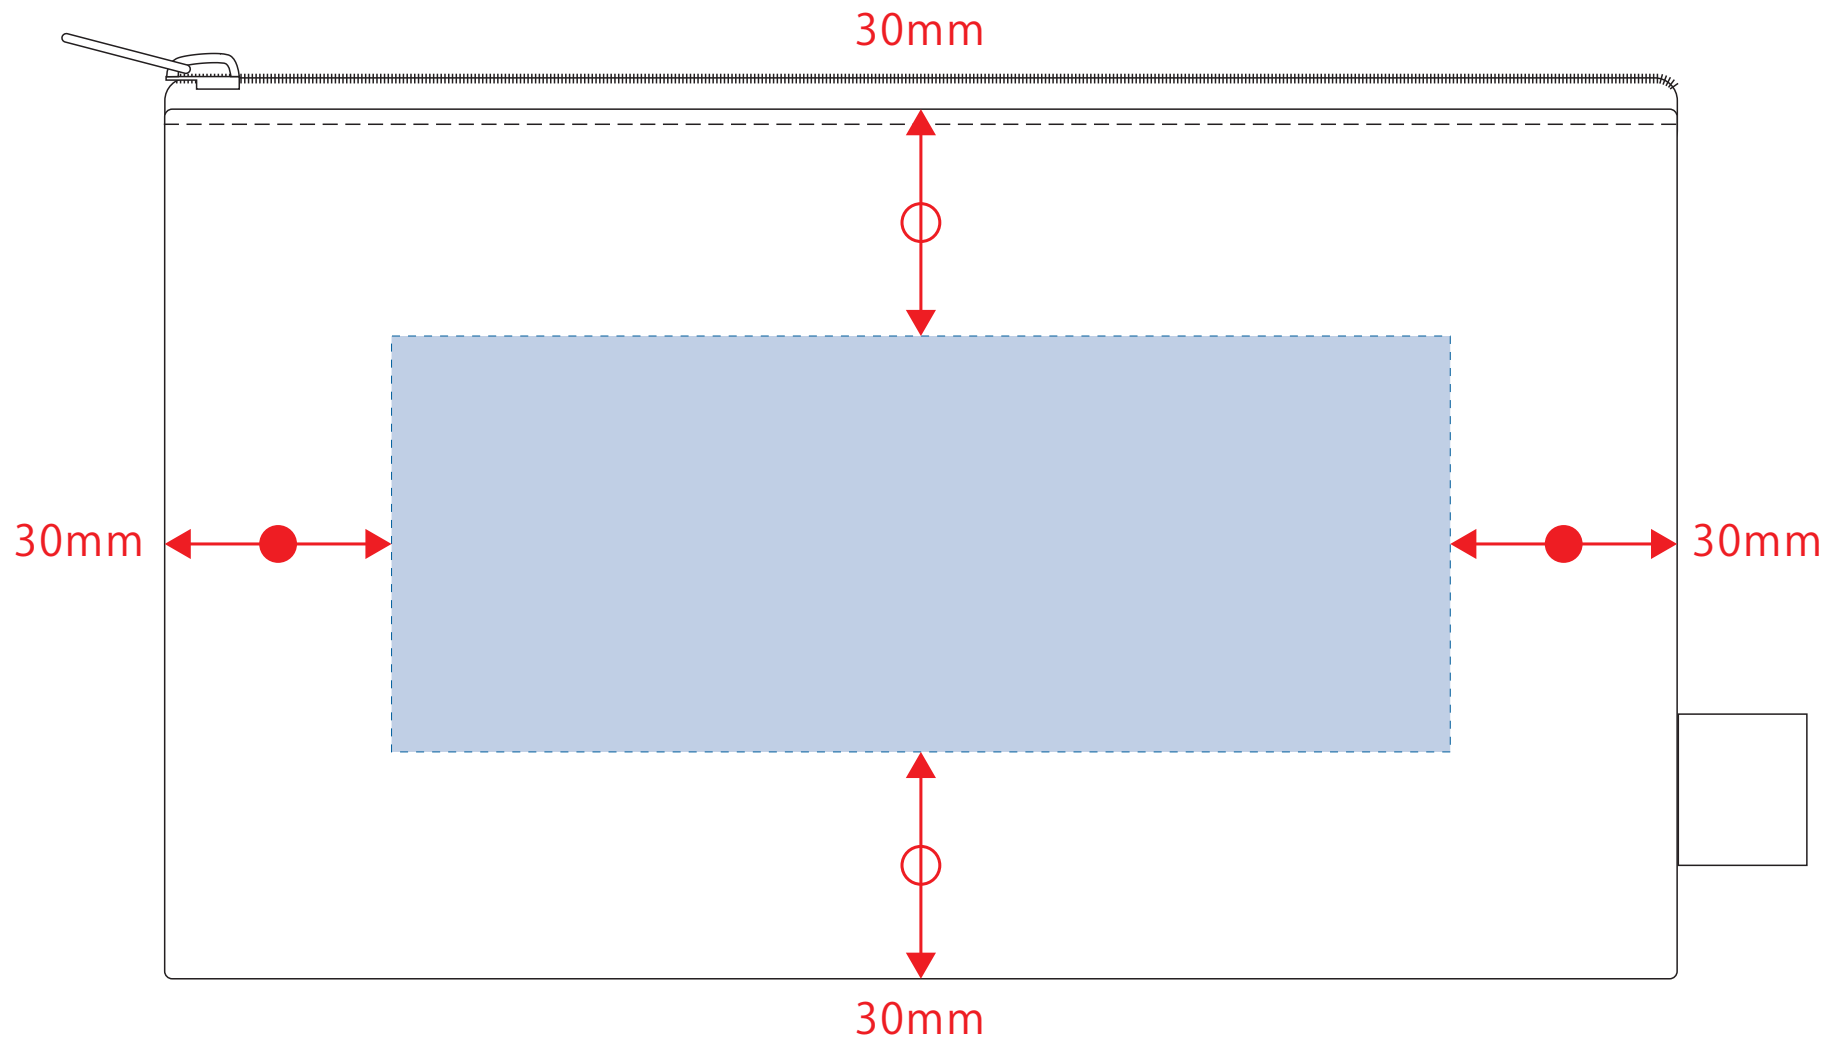

オーガニックコットンキャンバスフラットポーチ (S)

- 制作上の注意点
- デザインサイズレイアウトの状態での寸法をご記入下さい。
 - 刷り色:PANTONEまたはDICのチップでご指定下さい。(フルカラーは指定不要)
※黒・白・金・銀はチップでのご指定はできません。
※刷り色が白の場合、黒でレイアウトし、指示事項/刷り色の部分に「白」とご記入下さい。
 - 刷り位置/寸法線はレイアウト位置に合わせて調整して下さい。
 - プリントは点線部分、網掛けの刷り範囲  以内にお願致します。
(ベースの材質、又はデザインによりベタ面が多い場合、線が細かい場合等、調整が必要な場合がございます。)
 - 細かい文字などは素材の関係上かすれたり、つぶれてしまう場合がございます。
 - ベース素材のカラーにより、印刷色の仕上りが若干変わる場合がございます。
- ※画像データをご使用の際の注意点
- 原寸600dpiのモノクロ2階調の画像データをレイアウトして下さい。
 - 画像データは別途添付して下さい。(pdfデータにリンクしたもの)

デザインスペース：W140×H55 (mm)

■シルク印刷 最大範囲：W140×H55 (mm)

■DTFフルカラー印刷 最大範囲：W140×H55 (mm)