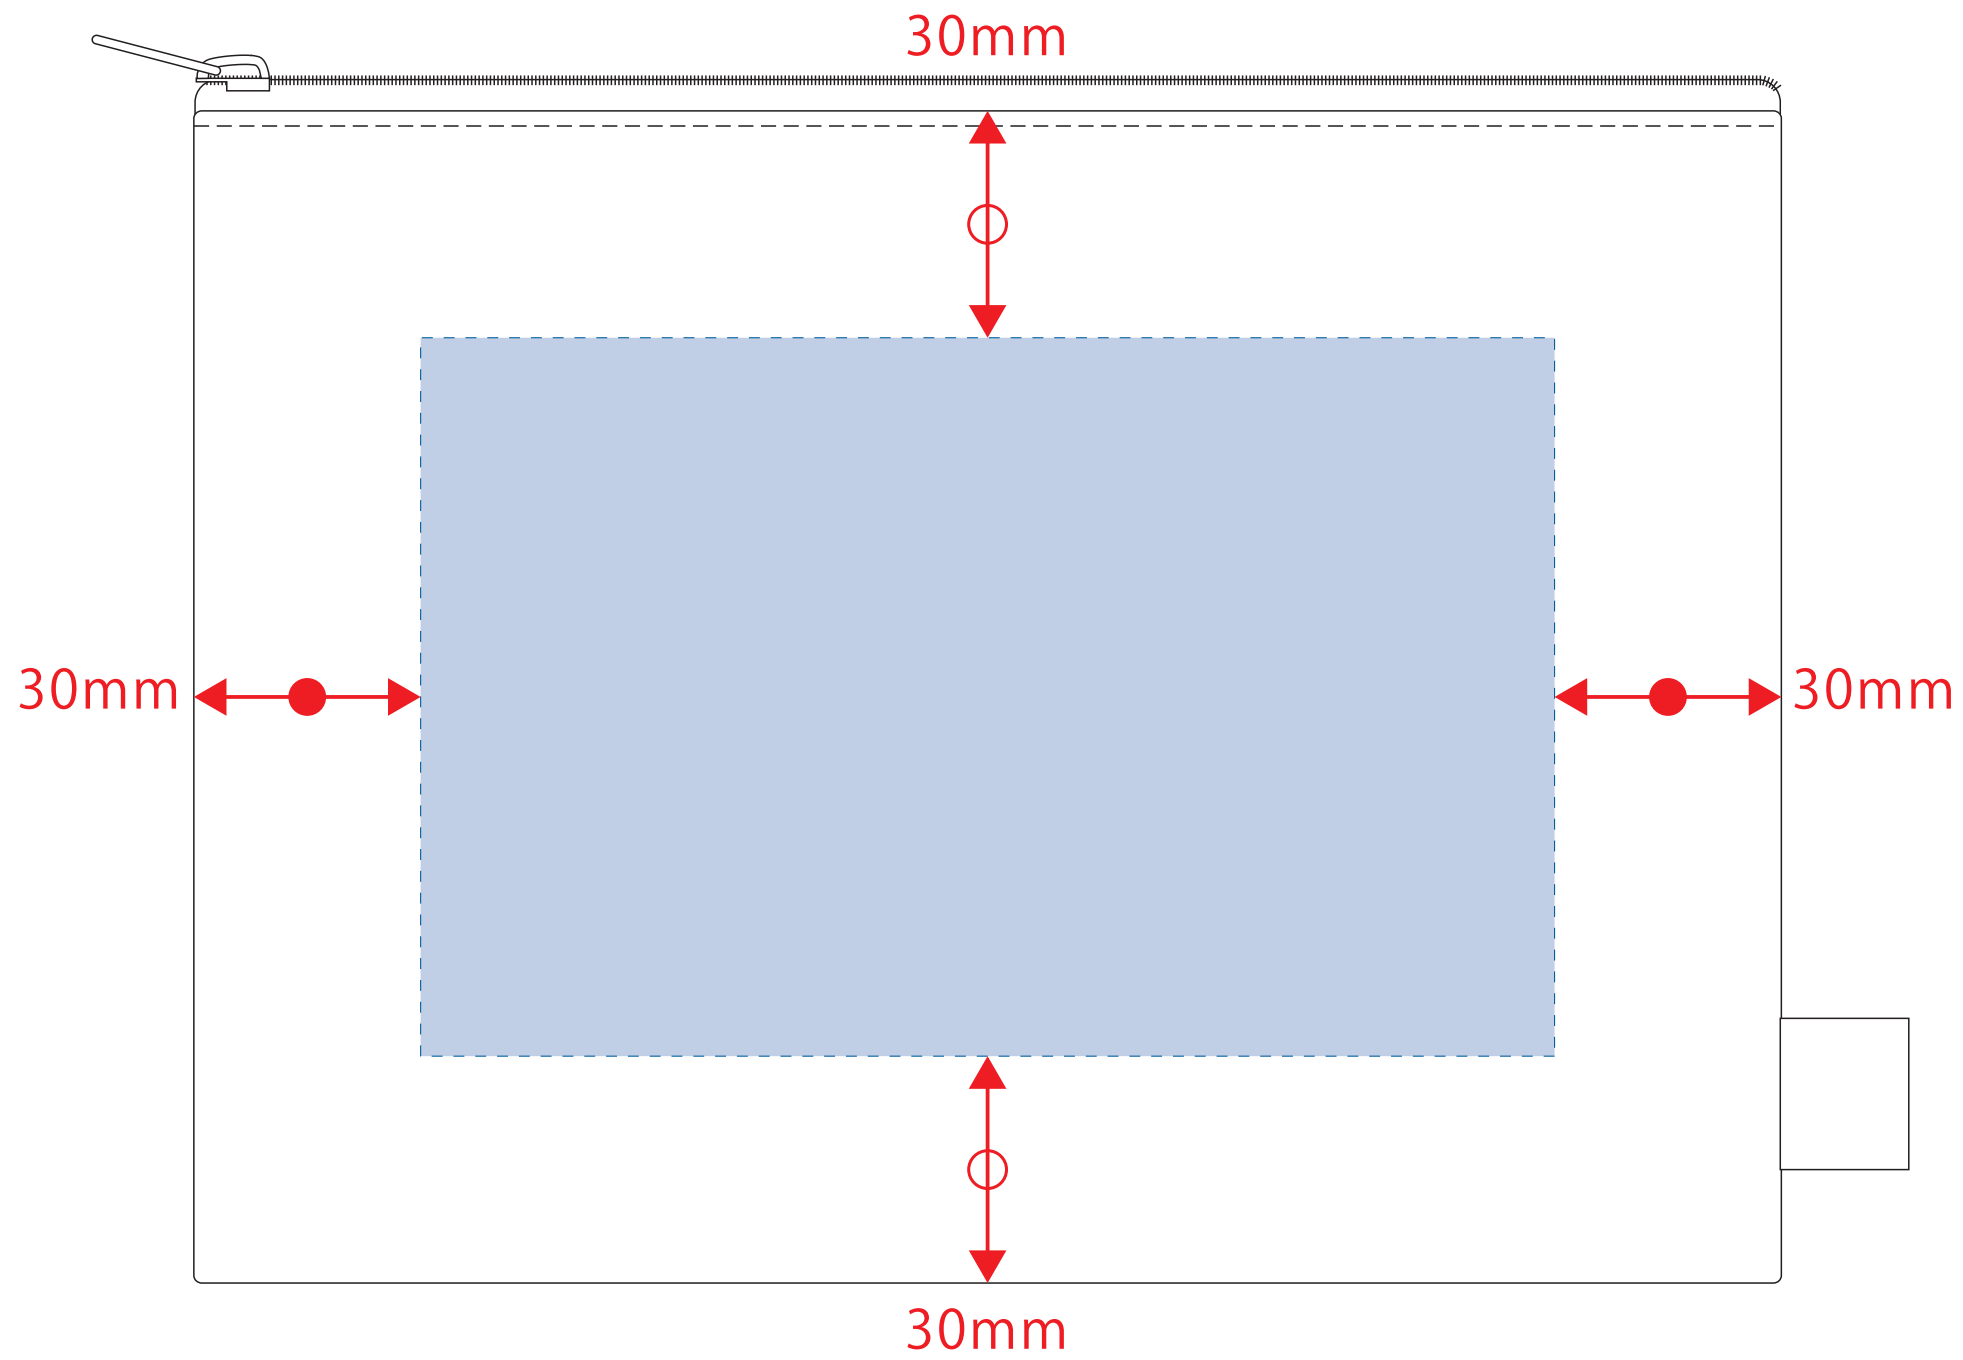

オーガニックコットンキャンバスフラットポーチ (M)

- 制作上の注意点
- デザインサイズ:レイアウトの状態での寸法をご記入下さい。
 - 刷り色:PANTONEまたはDICのチップでご指定下さい。(フルカラーは指定不要)
※黒・白・金・銀はチップでのご指定はできません。
※刷り色が白の場合、黒でレイアウトし、指示事項/刷り色の部分に「白」とご記入下さい。
 - 刷り位置:寸法線はレイアウト位置に合わせて調整して下さい。
 - プリントは点線部分、網掛けの刷り範囲  以内をお願い致します。
(ベースの材質、又はデザインによりベタ面が多い場合、線が細かい場合等、調整が必要な場合がございます。)
 - 細かい文字などは素材の関係上かすれたり、つぶれてしまう場合がございます。
 - ベース素材のカラーにより、印刷色の仕上りが若干変わる場合がございます。
- ※画像データをご使用の際の注意点
- 原寸600dpiのモノクロ2階調の画像データをレイアウトして下さい。
 - 画像データは別途添付して下さい。(pdfデータにリンクしたもの)

デザインスペース：W150×H95 (mm)

■シルク印刷 最大範囲：W150×H95 (mm)

■DTFフルカラー印刷 最大範囲：W150×H95 (mm)