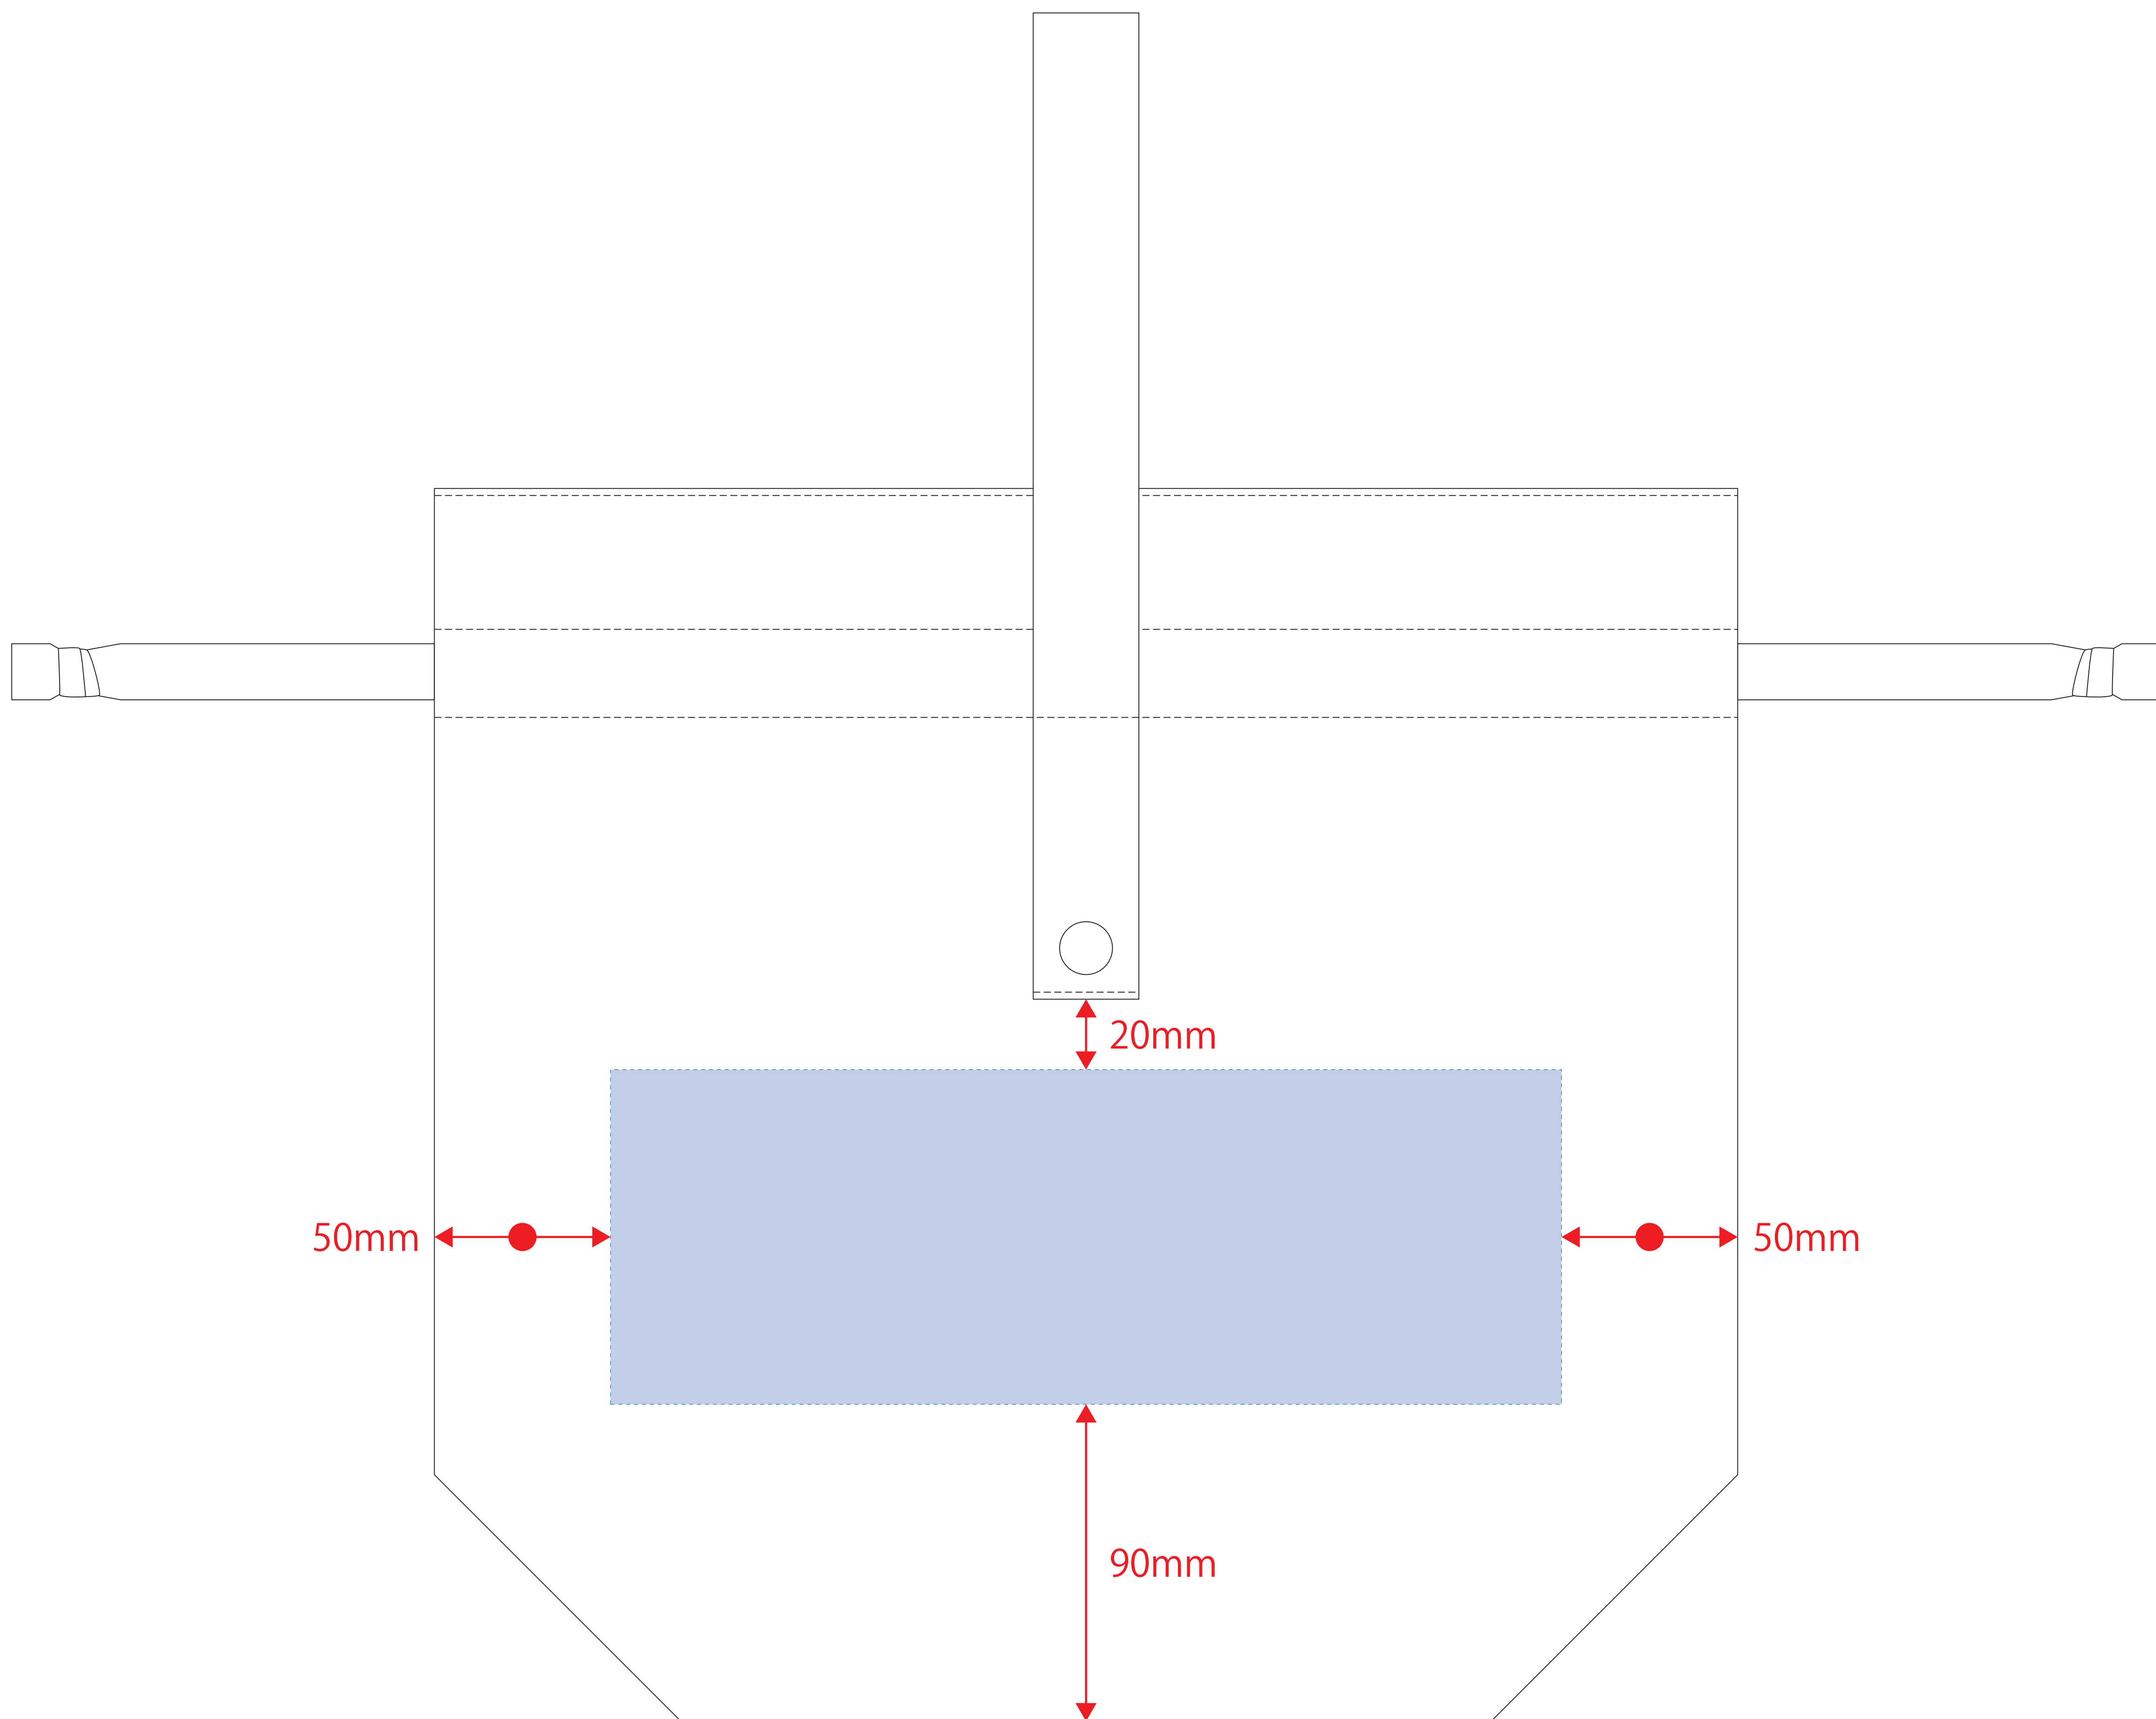

# クルリト コンパクトクーラー巾着バッグ

- 制作上の注意点
- デザインサイズレイアウトの状態での寸法をご記入下さい。
  - 刷り色:PANTONEまたはDICのチップでご指定下さい。(フルカラーの場合は指定不要)  
※黒・白・金・銀はチップのご指定はできません。  
※刷り色が白の場合、黒でレイアウトし、指示事項/刷り色の部分に「白」とご記入下さい。
  - 刷り位置:寸法線はレイアウト位置に合わせて調整して下さい。
  - プリントは点線部分、網掛けの刷り範囲  以内をお願い致します。(ベースの材質、又はデザインによりベタ面が多い場合、線が細かい場合等、調整が必要な場合がございます。)
  - 細かい文字などは素材の関係上かすれたり、つぶれてしまう場合がございます。
  - ベース素材のカラーにより、印刷色の仕上がりが若干変わる場合がございます。
- ※画像データをご使用の際の注意点
- 原寸600dpiのモノクロ2階調の画像データをレイアウトして下さい。
  - 画像データは別途添付して下さい。(pdfデータにリンクしたもの)

## 【表面】

## 【表面】

デザインスペース：W270×H95 (mm)

■熱転写印刷 最大範囲：W270×H95 (mm)