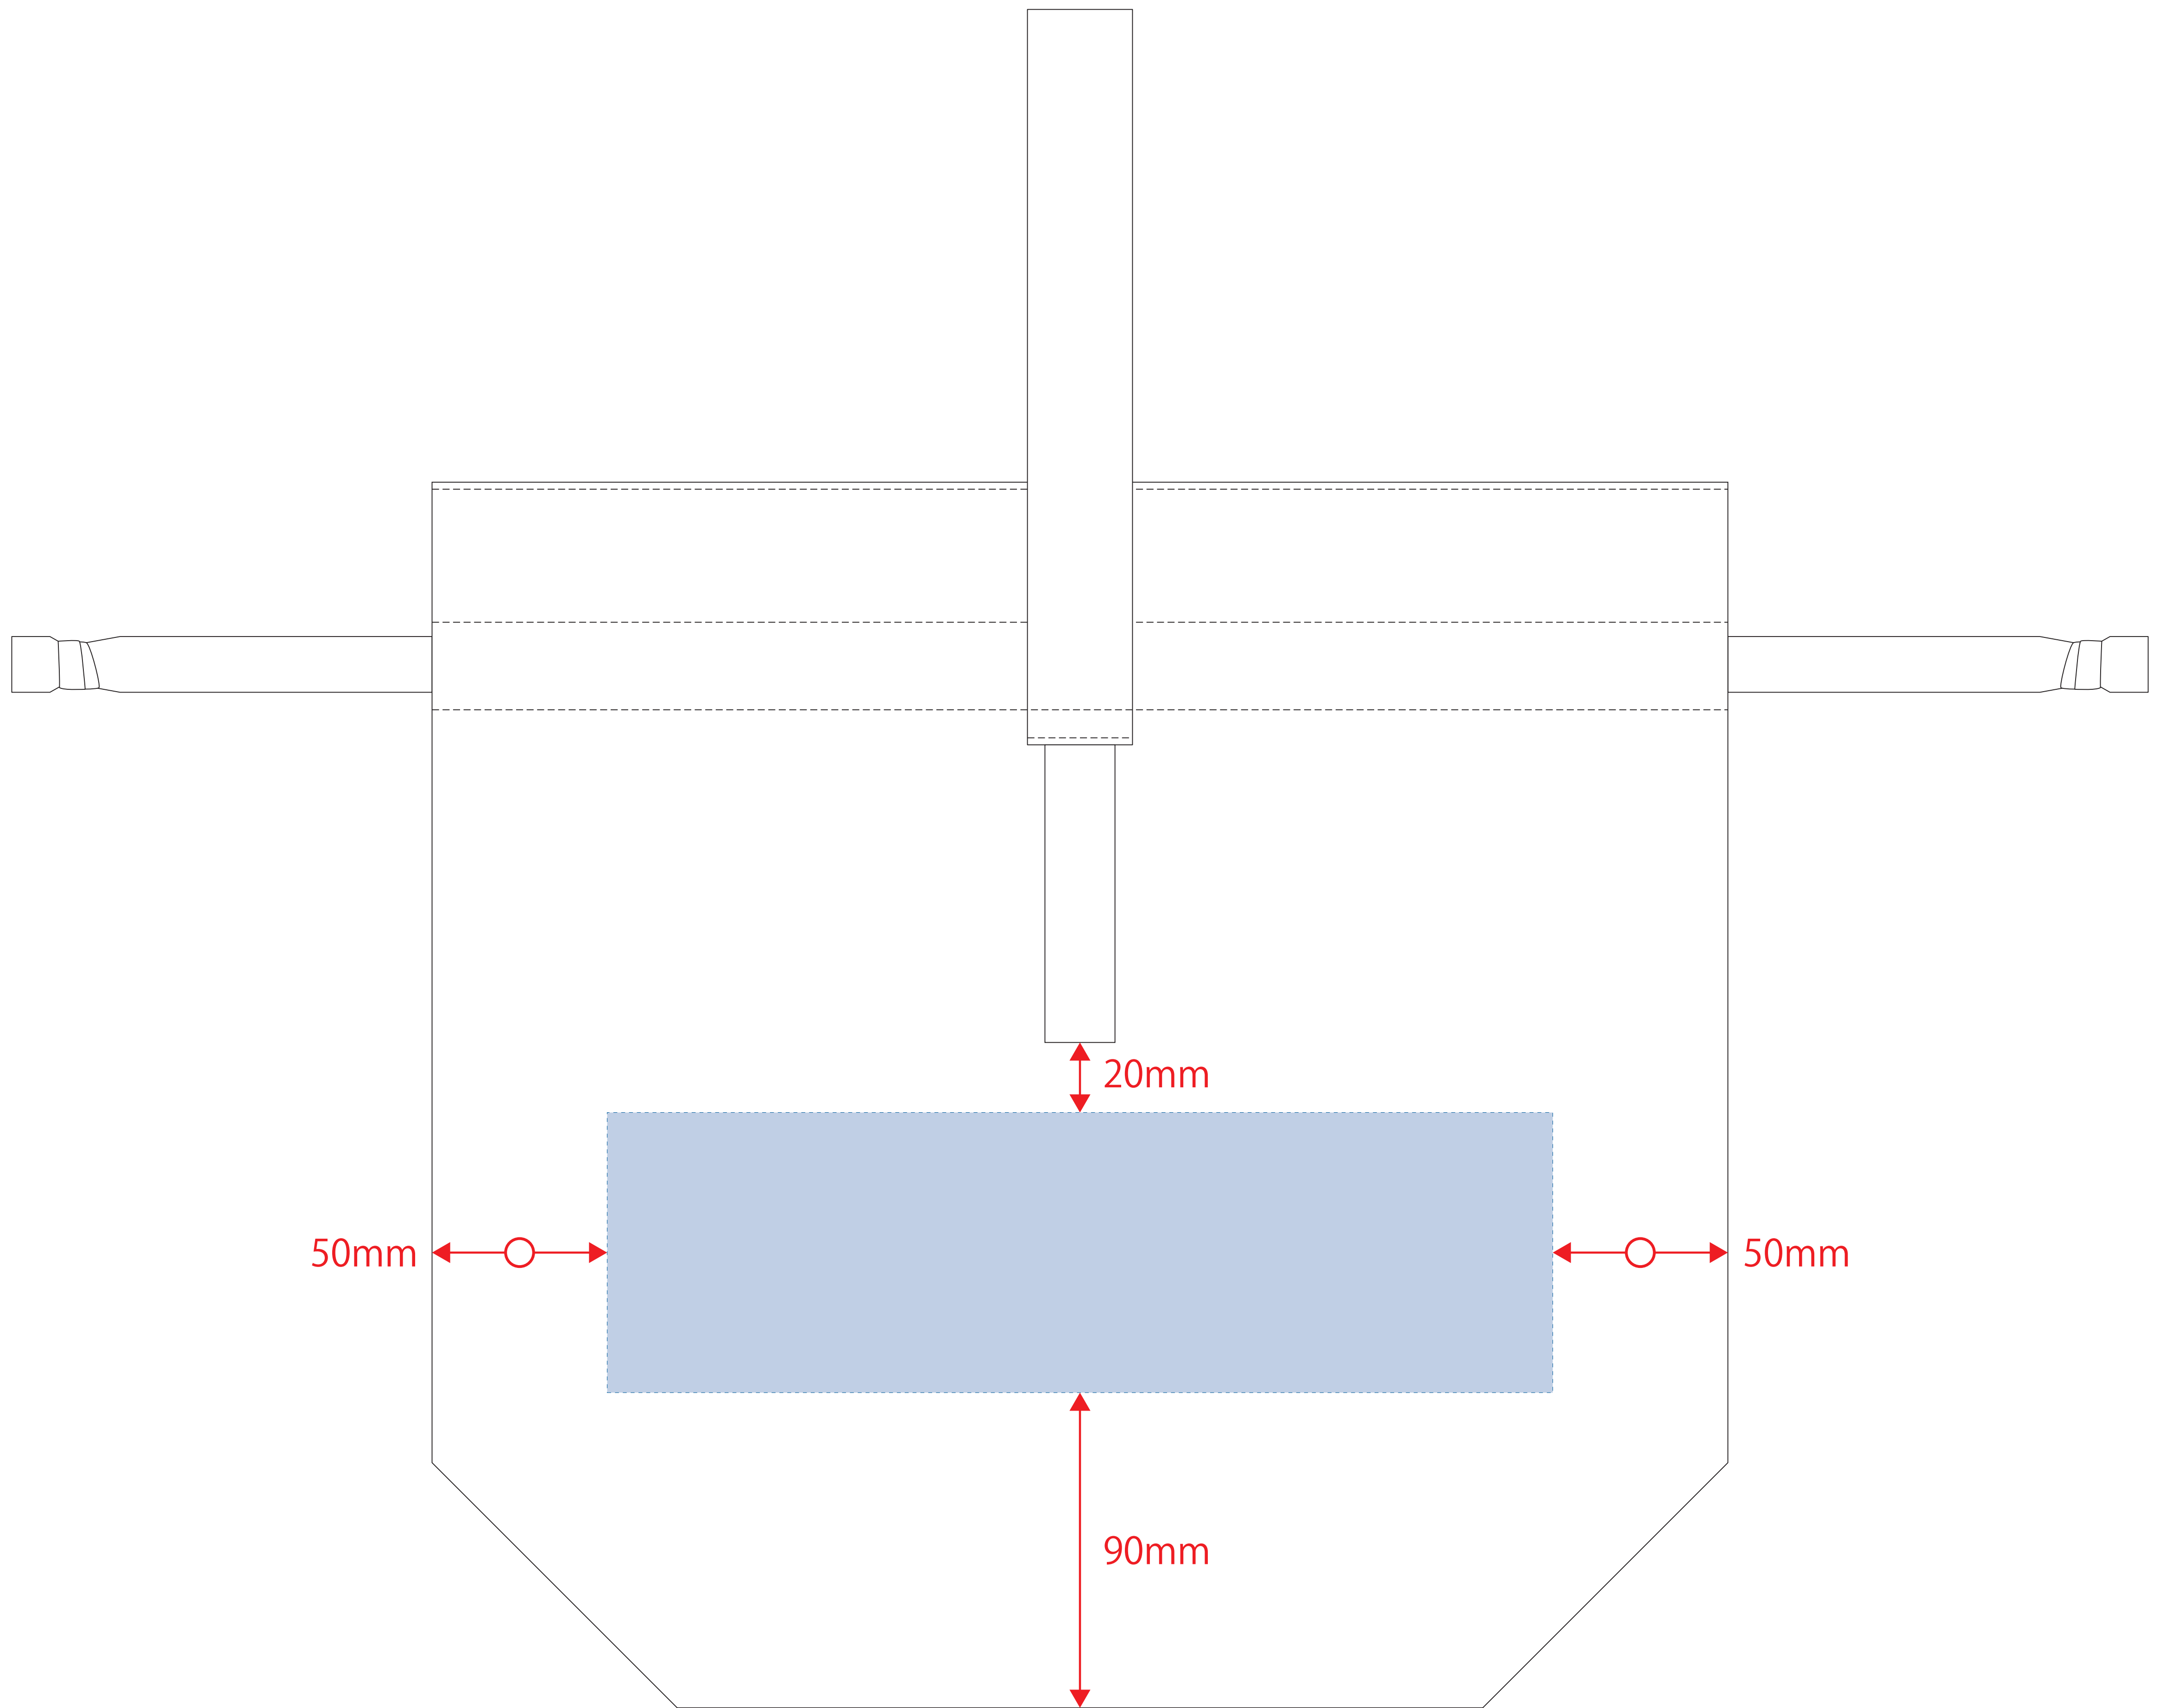

# クルリト コンパクトクーラー巾着バッグ

- 制作上の注意点
- デザインサイズレイアウトの状態での寸法をご記入下さい。
  - 刷り色:PANTONEまたはDICのチップでご指定下さい。(フルカラーの場合は指定不要)  
※黒・白・金・銀はチップのご指定はできません。  
※刷り色が白の場合、黒でレイアウトし、指示事項/刷り色の部分に「白」とご記入下さい。
  - 刷り位置:寸法線はレイアウト位置に合わせて調整して下さい。
  - プリントは点線部分、網掛けの刷り範囲  以内をお願い致します。(ベースの材質、又はデザインによりベタ面が多い場合、線が細かい場合等、調整が必要な場合がございます。)
  - 細かい文字などは素材の関係上かすれたり、つぶれてしまう場合がございます。
  - ベース素材のカラーにより、印刷色の仕上りが若干変わる場合がございます。
- ※画像データをご使用の際の注意点
- 原寸600dpiのモノクロ2階調の画像データをレイアウトして下さい。
  - 画像データは別途添付して下さい。(pdfデータにリンクしたもの)

## 【裏面】

## 【裏面】

デザインスペース：W270×H80 (mm)

■熱転写印刷 最大範囲：W270×H80 (mm)